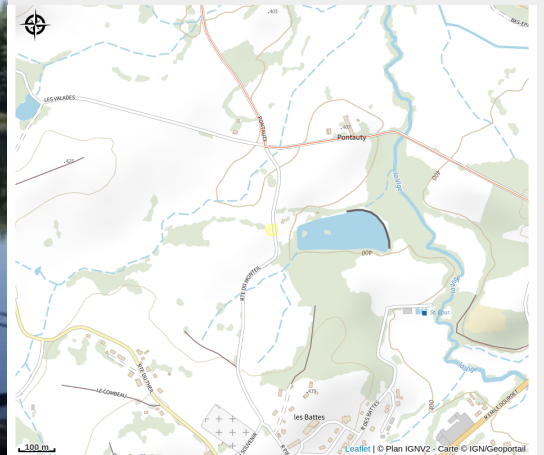

Infos pratiques

Categorie : Restauration