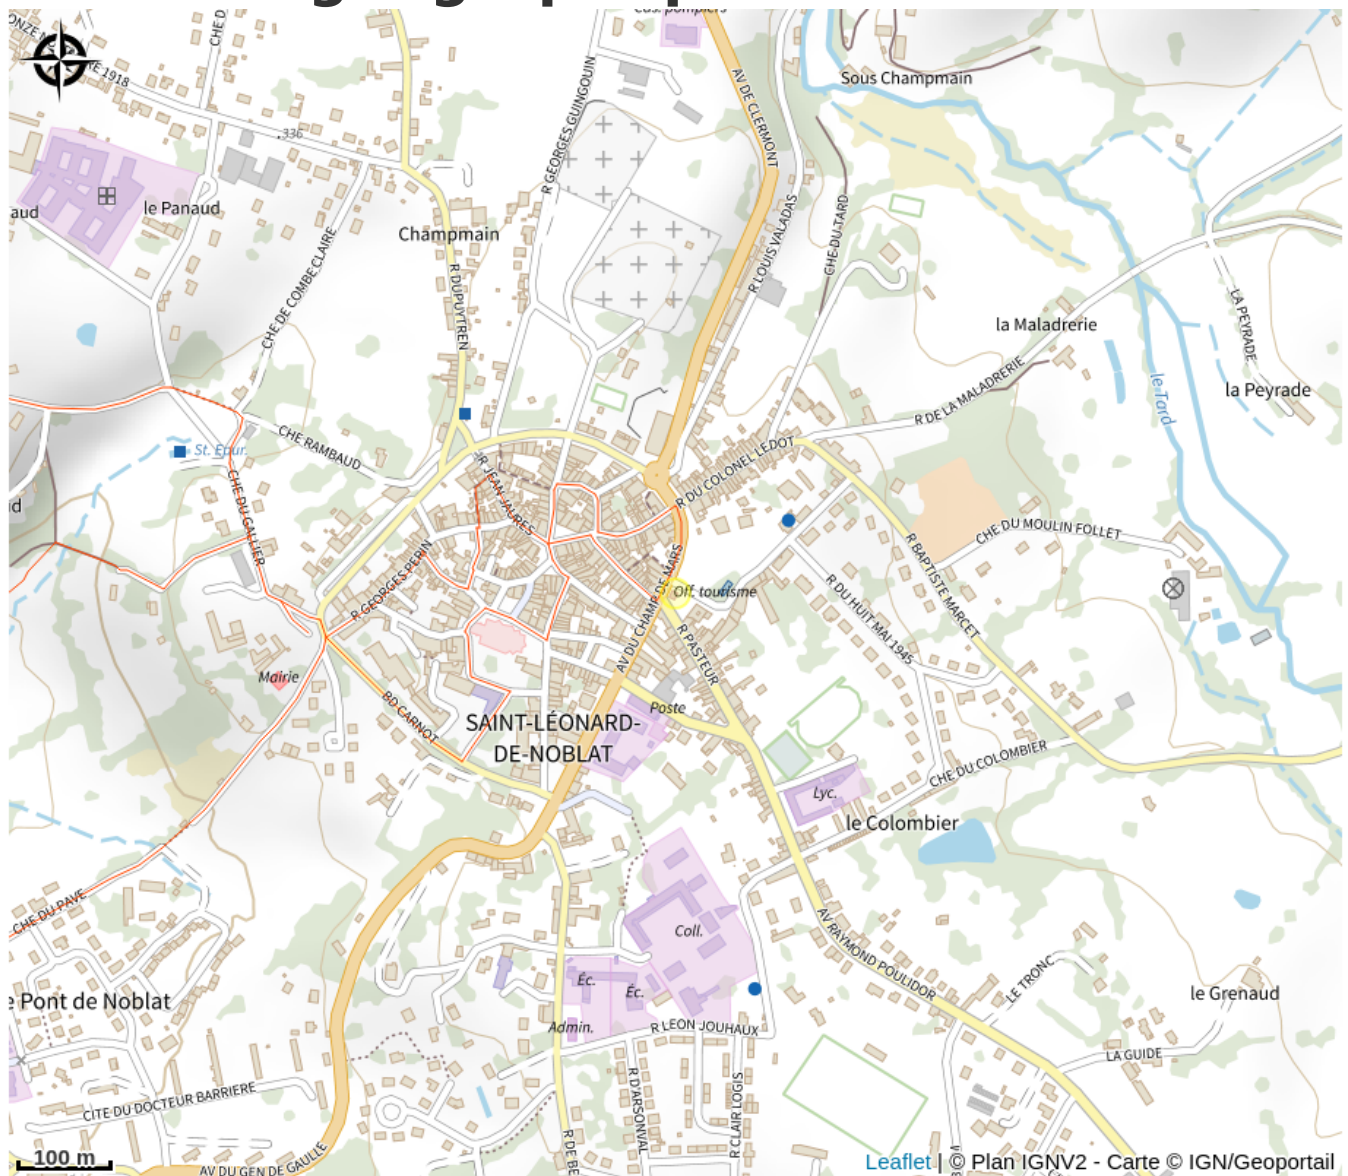

# Office de Tourisme de Noblat

Vallée de la Vienne - lac de Vassivière

Crédit photo : Fresque réalisée par Séma Lao sur la façade de l'Office de Tourisme de Noblat (Ville de St Léonard de Noblat)

# Situation géographique

*Rando Millevaches*  
NATURE EN LIMOUSIN

5 mai 2024 • Office de Tourisme de Noblat •

## Contact

4 Place du Champ de Mars

87400 SAINT-LEONARD-DE-NOBLAT

*Rando Millevaches*  
NATURE EN LIMOUSIN

5 mai 2024 • Office de Tourisme de Noblat •