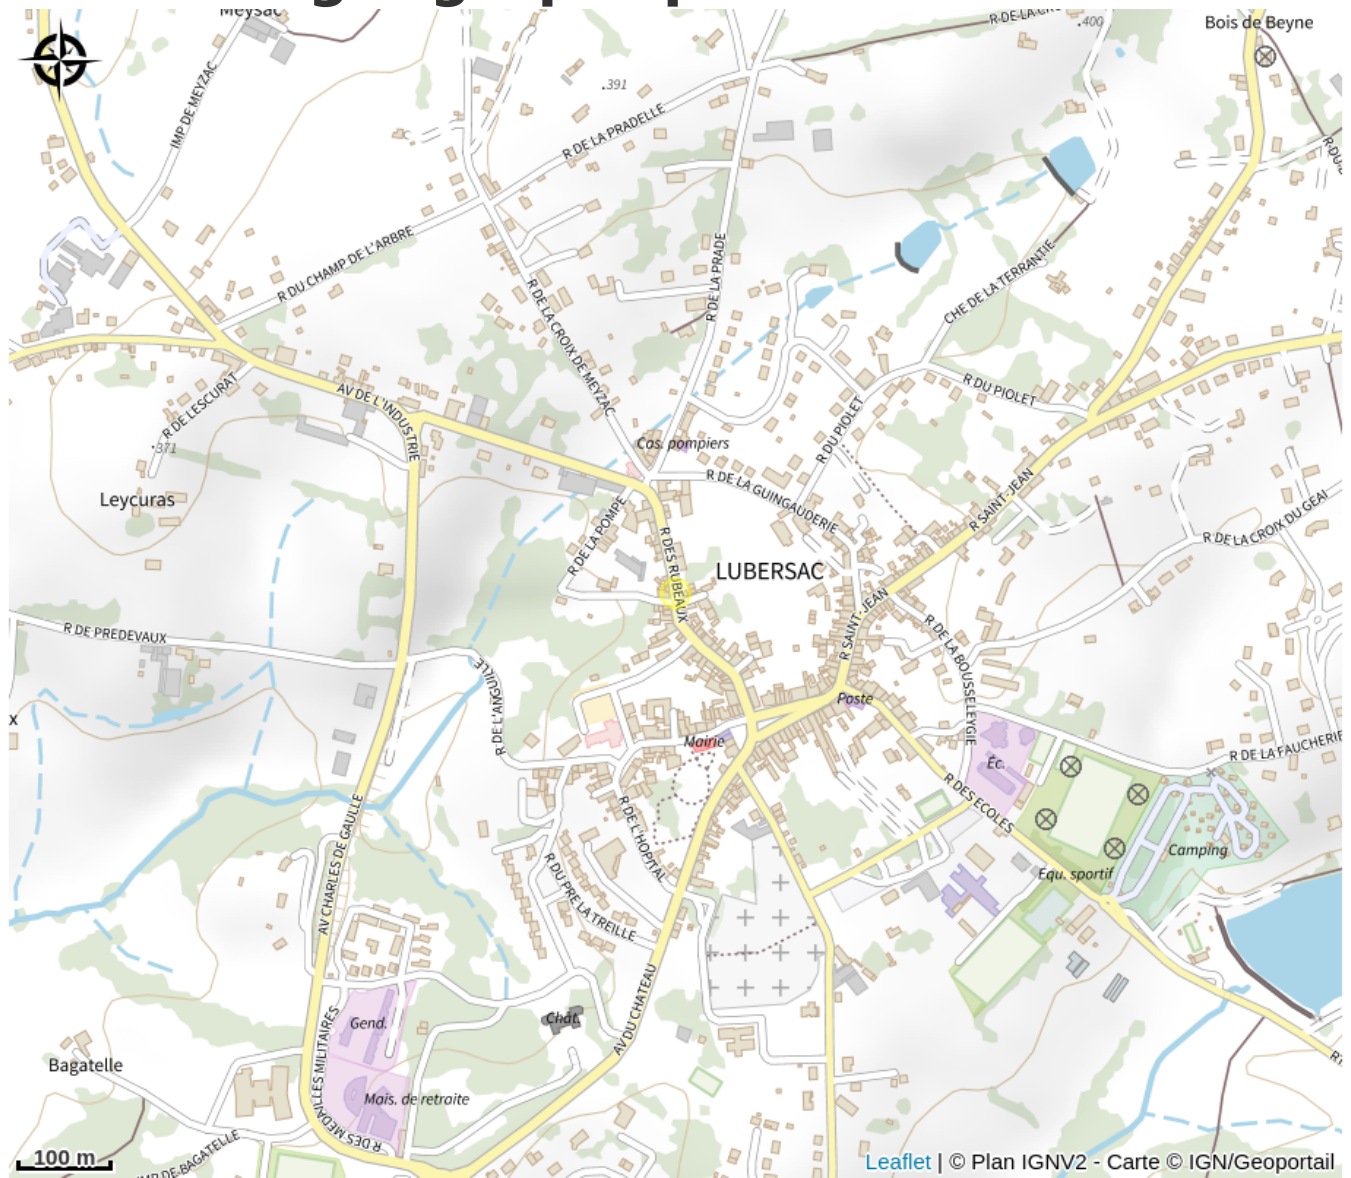

*Rando Millevaches*  
NATURE EN LIMOUSIN

24 nov. 2024 • Pizzeria Le Rubeau •

# Situation géographique

Rando Millevaches  
NATURE EN LIMOUSIN

24 nov. 2024 • Pizzeria Le Rubeau •

## Contact

Rue de la Pompe

19210 LUBERSAC

*Rando Millevaches*  
NATURE EN LIMOUSIN

24 nov. 2024 • Pizzeria Le Rubeau •