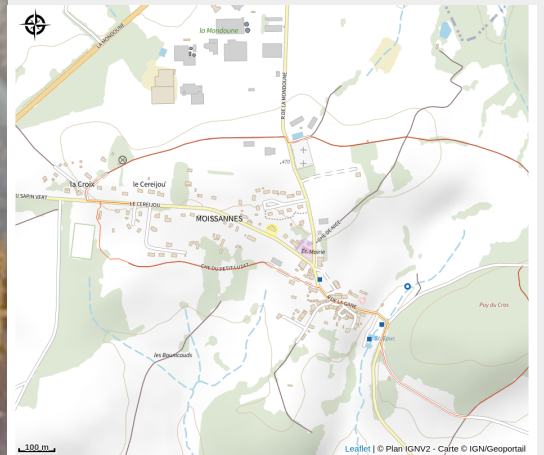

Infos pratiques

Categorie : Restauration