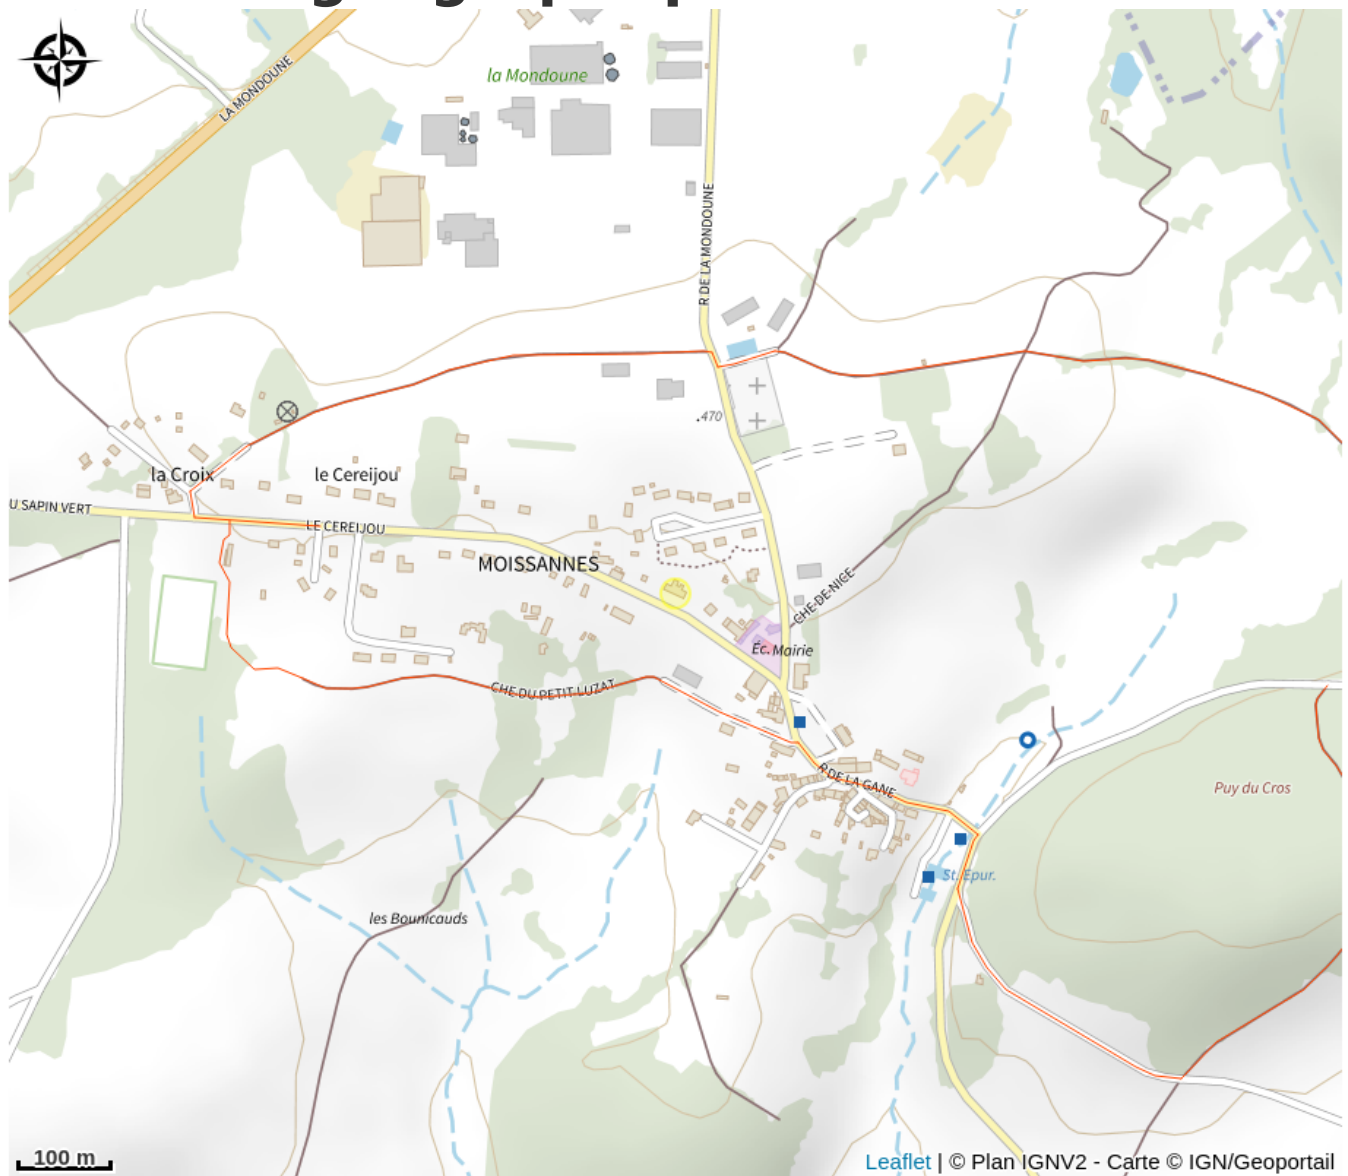

UNION EUROPEENNE
Fonds Européen Agricole pour
le Développement rural,
L'Europe investit dans les
zones rurales.

So Tea's

Vallée de la Vienne - lac de Vassivière

Crédit photo : Fleurs Framboises (So Tea's restaurant)

Rando Millevaches
NATURE EN LIMOUSIN

25 nov. 2024 • So Tea's •

Situation géographique

Rando Millevaches
NATURE EN LIMOUSIN

25 nov. 2024 • So Tea's •

Toutes les infos pratiques

Contact

6 Le Sapin Vert

87400 MOISSANNES

Rando Millevaches
NATURE EN LIMOUSIN

25 nov. 2024 • So Tea's •