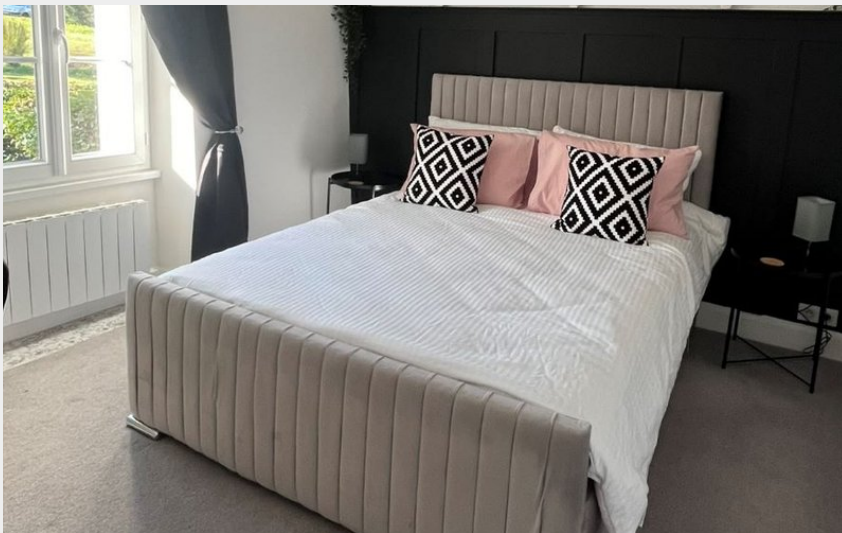

Le Cantou

Parc de Millevaches en Limousin

Crédit photo : Chambre noir et blanc - Le Cantou - Affieux © N Jones (N Jones)