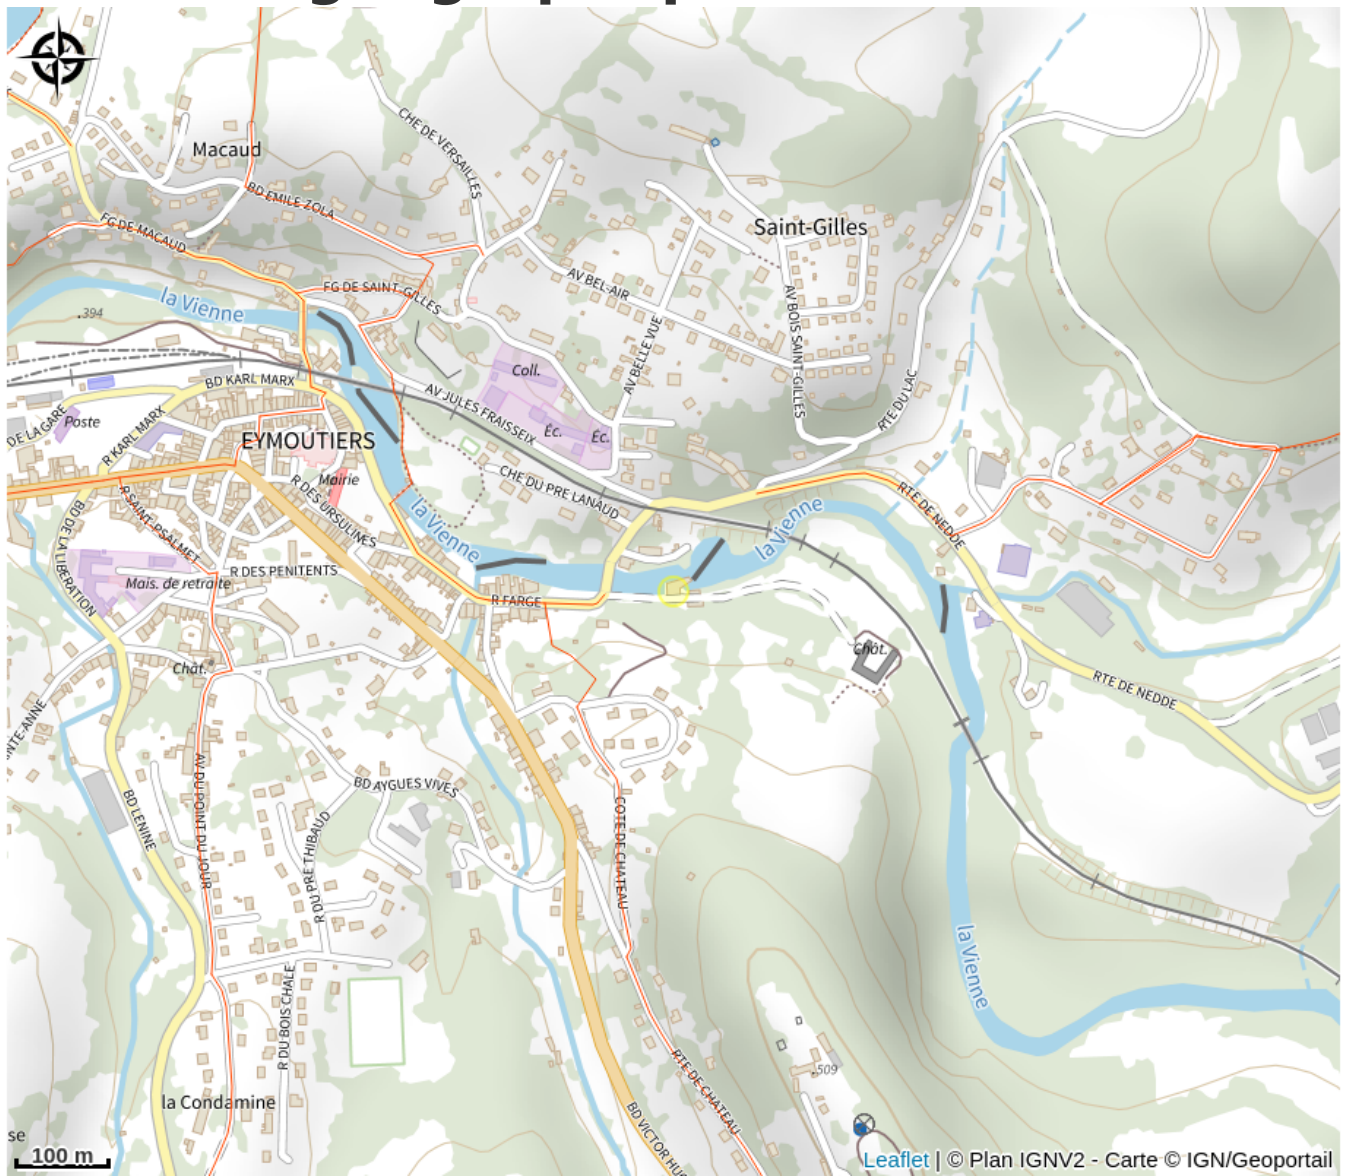

# Description

Le Moulin de l'Enfant est une chambre d'hôte dans le bourg d'Eymoutiers qui dispose de 2 chambres avec un lit double et une chambre avec 2 lits simples.

*Rando Millevaches*  
NATURE EN LIMOUSIN

8 sept. 2024 • Le Moulin de l'Enfant •

# Situation géographique

*Rando Millevaches*  
NATURE EN LIMOUSIN

8 sept. 2024 • Le Moulin de l'Enfant •