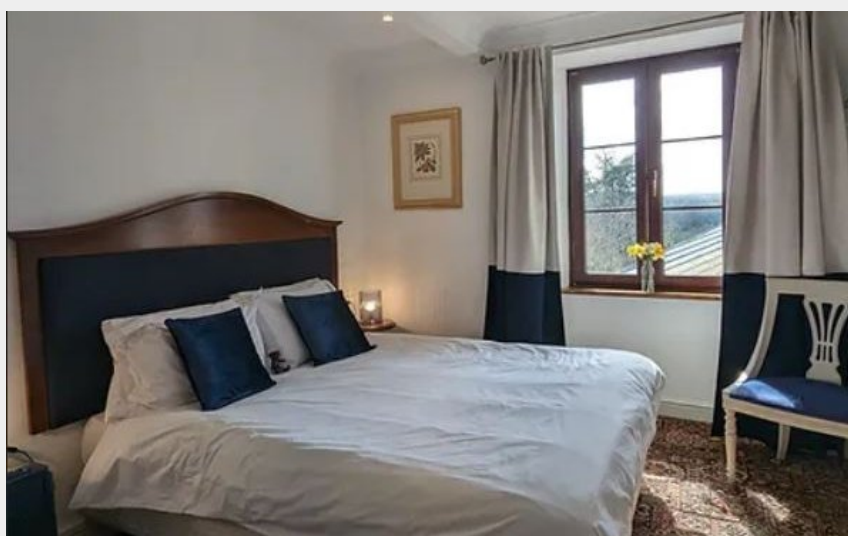

Chambre d'hôtes 33 Le Nouhaud

Sud Creuse – Aubusson – Lac de Vassivière

Crédit : chambre 1 (© 33 Le Nouhaud)