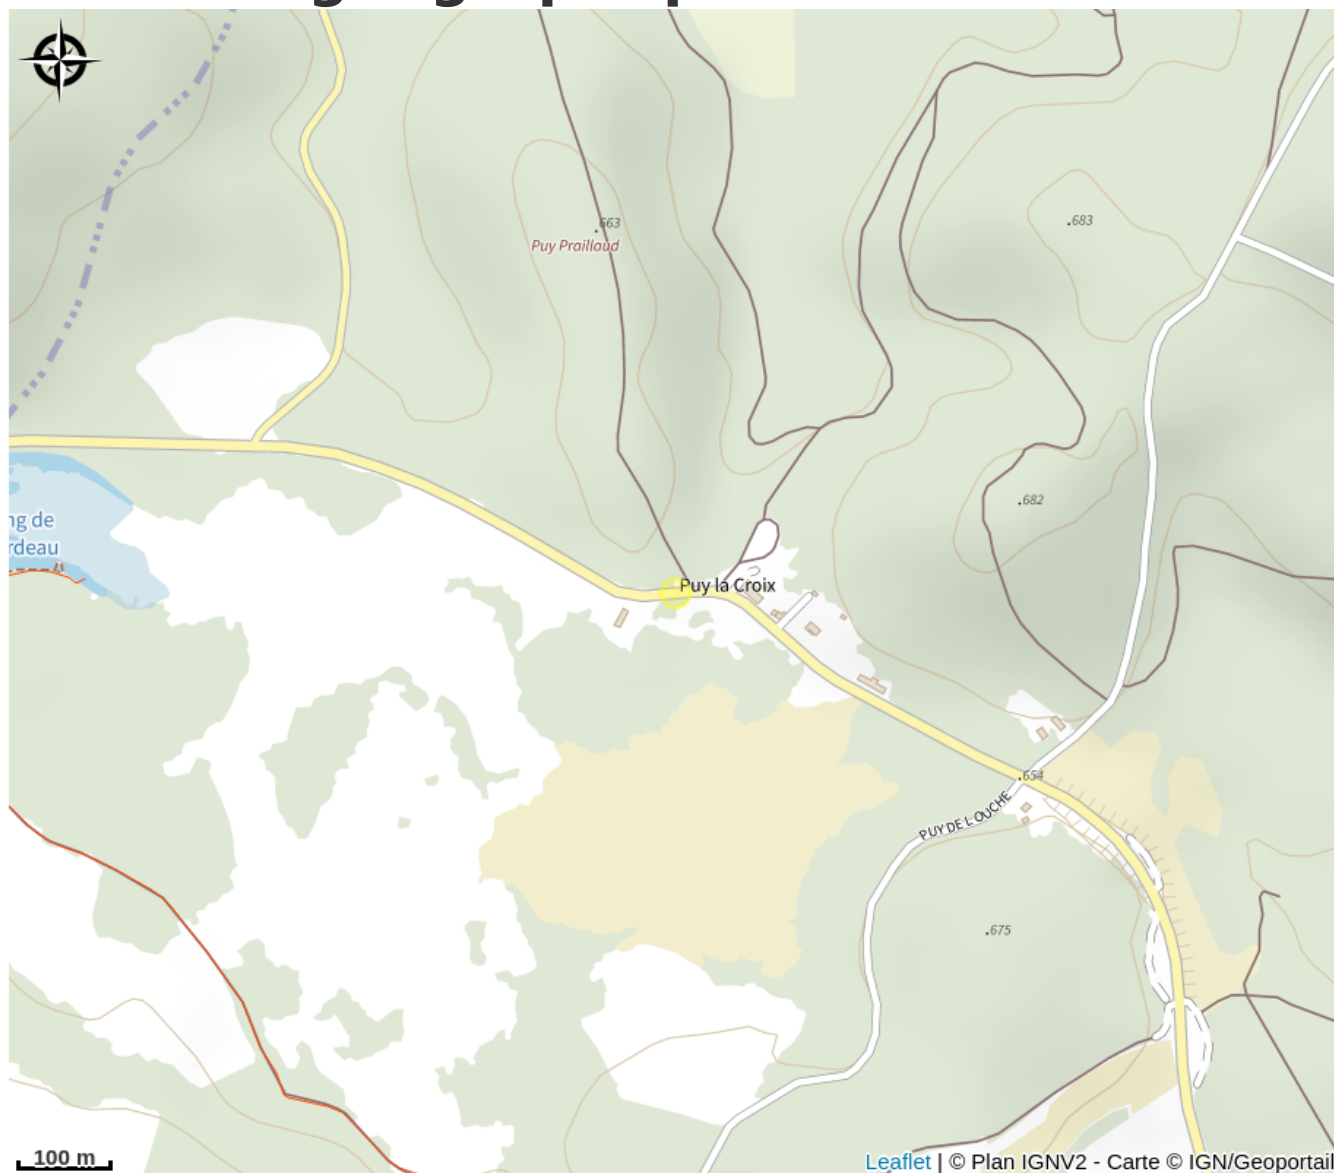

Infos pratiques

Categorie : Restauration

Description

Nouveau ! La rencontre, un lieu quatre en un ! Bar, restaurant, épicerie et friperie !
Situé entre Bourgneuf et le lac de Vassivière, c'est le lieu pour faire une pause rafraichissante, gourmande ou shopping !
Vous pourrez aussi déguster une glace artisanale, un cocktail ou profiter du salon de thé !

Situation géographique

Rando Millevaches
NATURE EN LIMOUSIN

23 oct. 2024 • La Rencontre •

Toutes les infos pratiques

Contact

Puy la Croix
23400 SAINT-PARDOUX-MORTEROLLES

Rando Millevaches
NATURE EN LIMOUSIN