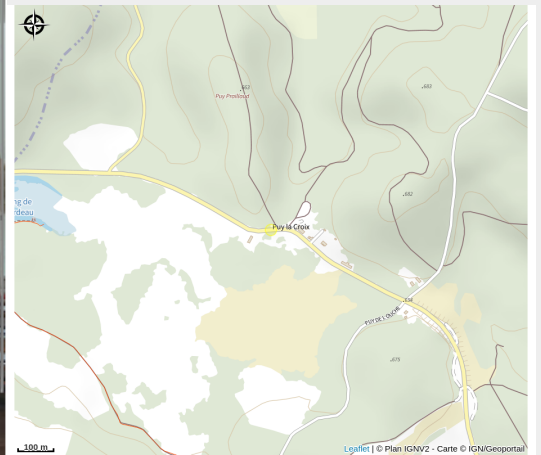

La Rencontre

Parc de Millevaches en Limousin

Crédit photo : La rencontre 1 (<https://www.google.com/maps/place/La+Rencontre/@45.9275412,1.8378154,3a,75y,90t/>)

Infos pratiques

Categorie : Restauration