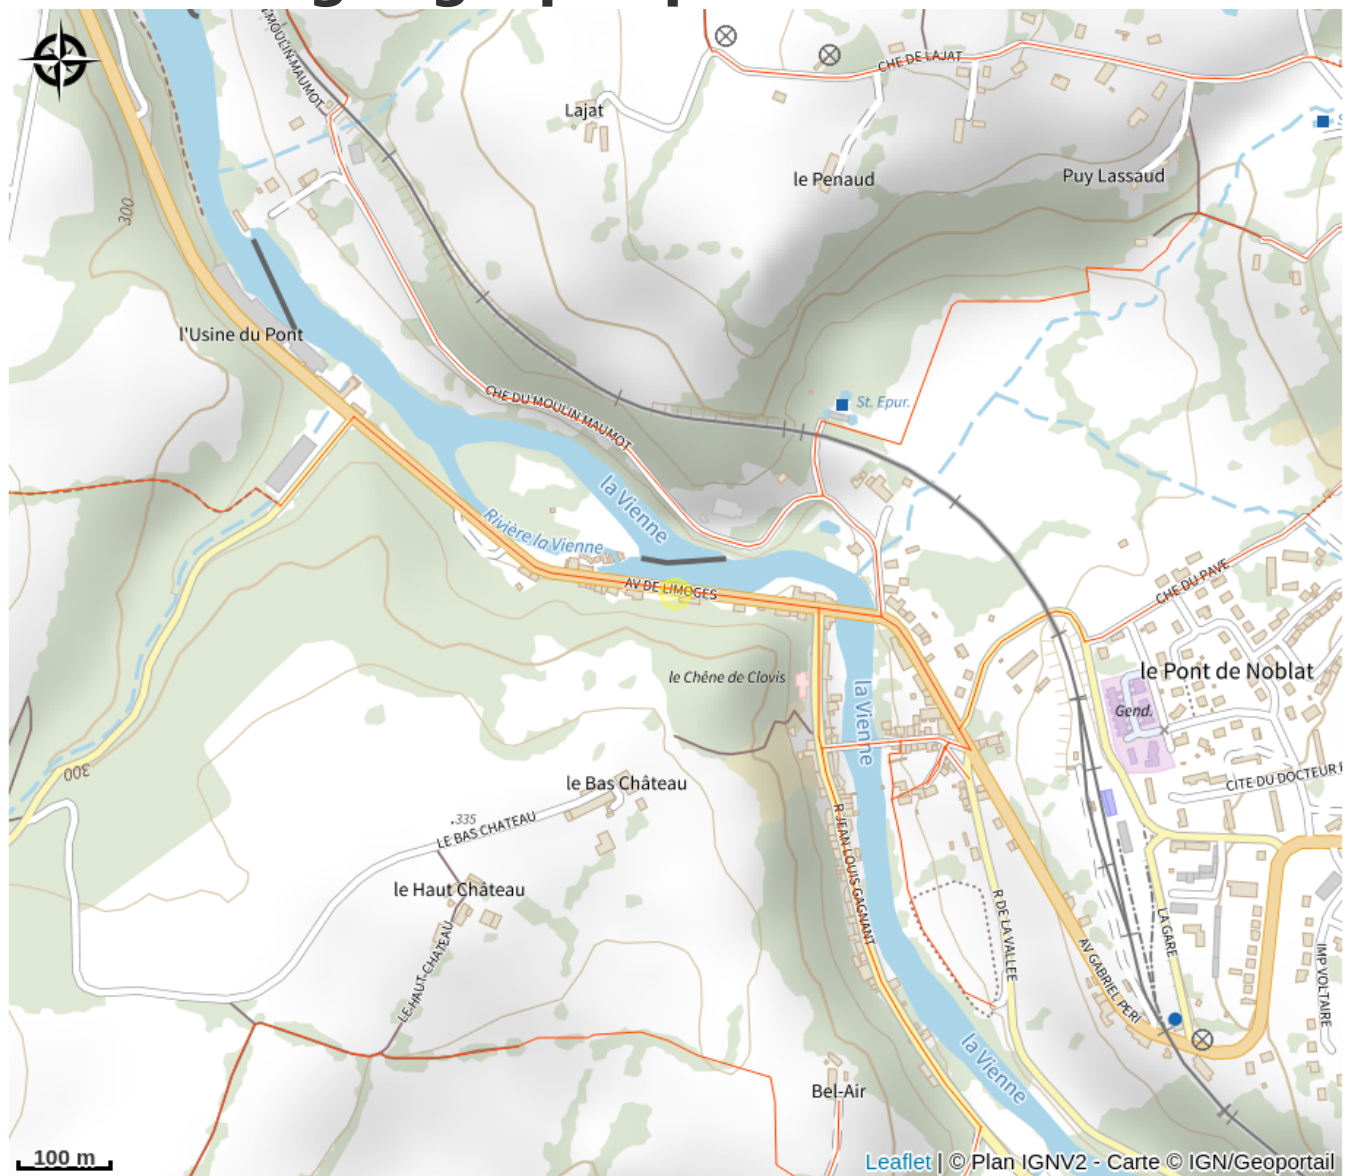

Sandwicherie Le Veilleur de Noblat

Vallée de la Vienne - lac de Vassivière

Crédit photo : Sandwichs gastronomiques - Le végétarien (Sandwicherie Le Veilleur de Noblat)

Infos pratiques

Categorie : Restauration

Description

Déjà réputé pour sa table d'hôtes savoureuse, le Veilleur de Noblat complète son activité avec une nouvelle offre de sandwiches gastronomiques à emporter. Ingrédients frais et soigneusement sélectionnés, saveurs raffinées, desserts maison... avec de nouvelles formules chaque semaine pour petits et grands budgets !

Parc
naturel
régional
de Millevaches
en Limousin

Rando Millevaches
NATURE EN LIMOUSIN

8 sept. 2024 • Sandwicherie Le Veilleur de Noblat •

Situation géographique

Rando Millevaches
NATURE EN LIMOUSIN

8 sept. 2024 • Sandwicherie Le Veilleur de Noblat •

Toutes les infos pratiques

Contact

25 Avenue de Limoges

87400 SAINT-LEONARD-DE-NOBLAT

Rando Millevaches
NATURE EN LIMOUSIN

8 sept. 2024 • Sandwicherie Le Veilleur de Noblat •