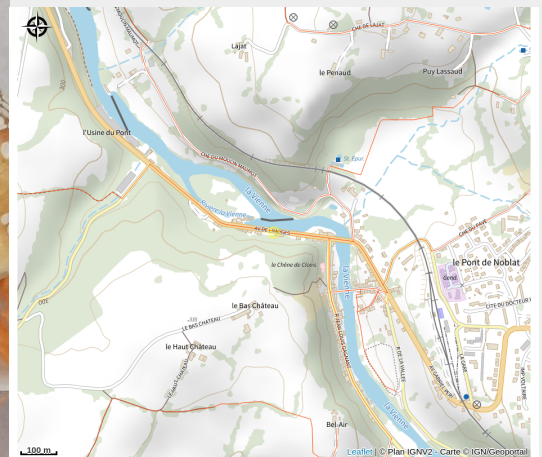

Sandwicherie Le Veilleur de Noblat

Vallée de la Vienne - lac de Vassivière

Crédit photo : Sandwichs gastronomiques - Le végétarien (Sandwicherie Le Veilleur de Noblat)

Infos pratiques

Categorie : Restauration

Description

Déjà réputé pour sa table d'hôtes savoureuse, le Veilleur de Noblat complète son activité avec une nouvelle offre de sandwiches gastronomiques à emporter. Ingrédients frais et soigneusement sélectionnés, saveurs raffinées, desserts maison... avec de nouvelles formules chaque semaine pour petits et grands budgets !

Parc
naturel
régional
de Millevaches
en Limousin

Rando Millevaches
NATURE EN LIMOUSIN

8 sept. 2024 • Sandwicherie Le Veilleur de Noblat •

Situation géographique

Rando Millevaches
NATURE EN LIMOUSIN

8 sept. 2024 • Sandwicherie Le Veilleur de Noblat •

Toutes les infos pratiques

Contact

25 Avenue de Limoges

87400 SAINT-LEONARD-DE-NOBLAT

Rando Millevaches
NATURE EN LIMOUSIN

8 sept. 2024 • Sandwicherie Le Veilleur de Noblat •