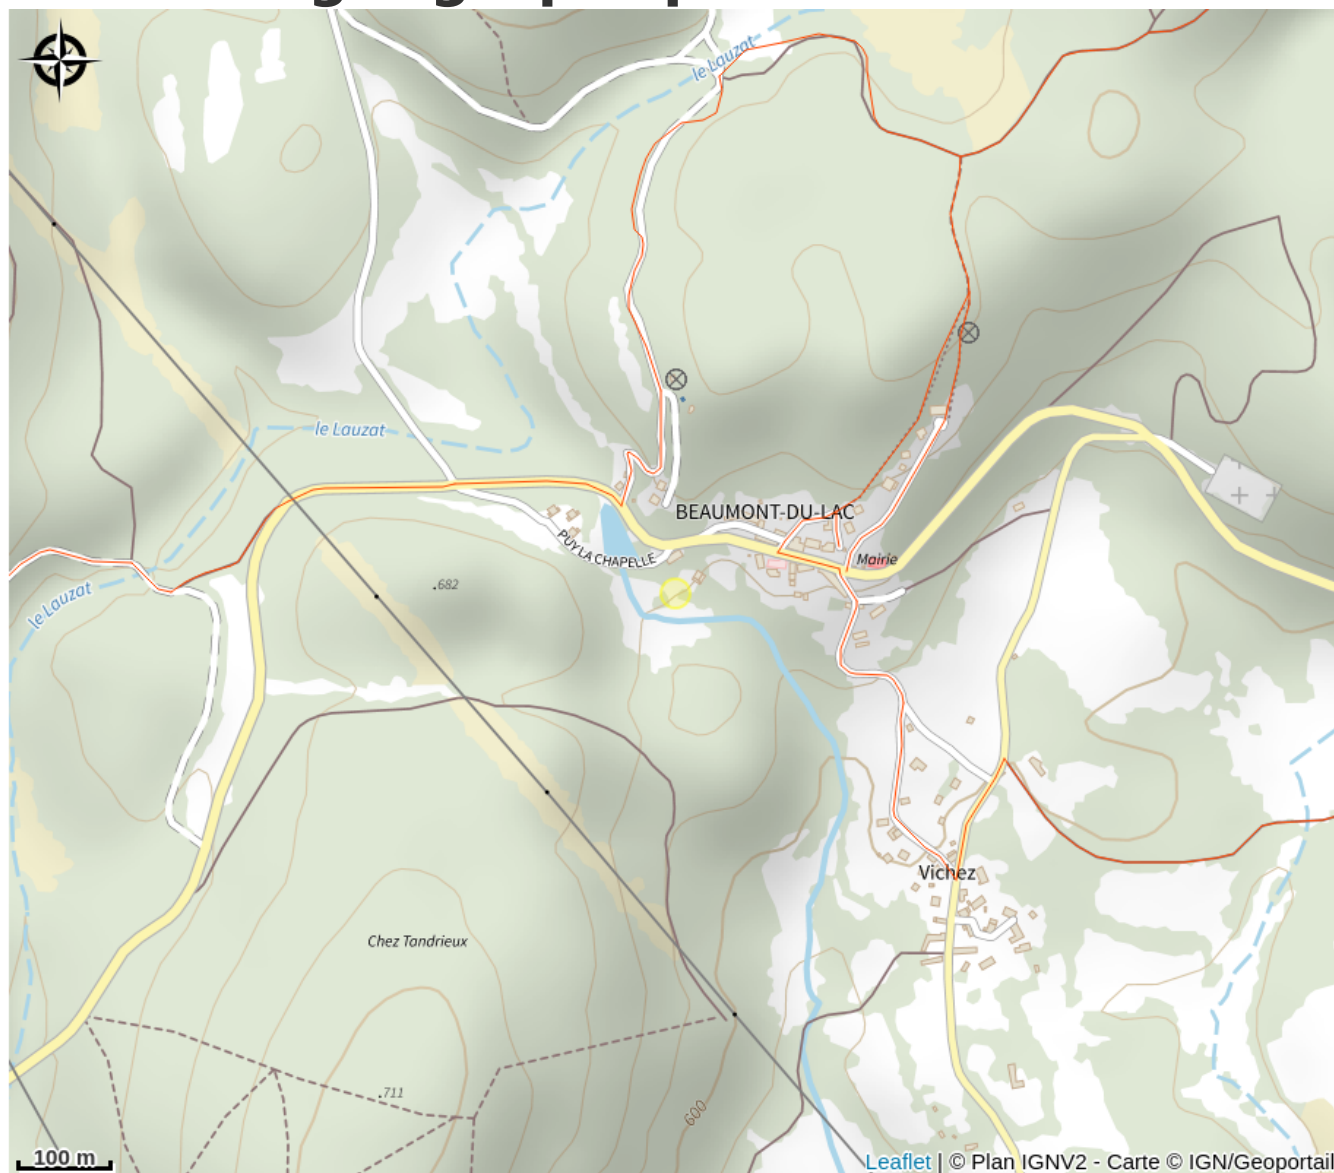

Description

Pizzas cuites au feu de bois. Sur réservation

Rando Millevaches
NATURE EN LIMOUSIN

13 mai 2025 • Le Moulin •

Situation géographique

Rando Millevaches
NATURE EN LIMOUSIN

13 mai 2025 • Le Moulin •

Toutes les infos pratiques

Contact

87120 BEAUMONT-DU-LAC

Rando Millevaches
NATURE EN LIMOUSIN

13 mai 2025 • Le Moulin •