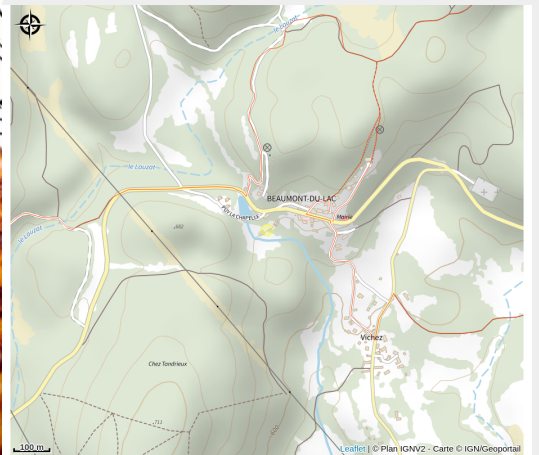

Infos pratiques

Categorie : Restauration