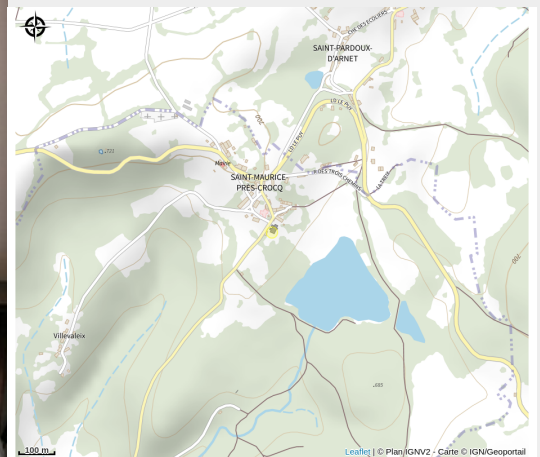

Château de Saint-Maurice-près-Crocq : le grand clos

Parc de Millevaches en Limousin

Crédit photo : SAINT-MAURICE-PRES-CROCQ_Château_Grand Clos (©Anne-Marie BORG)

Infos pratiques

Categorie : Hébergement

Type d'usage : Hébergements
locatifs (meublés et chambres
d'hôtes)

Description

📍 Bienvenue au Château de Saint Maurice 📍

Situé au cœur de la creuse, le domaine du grand clos vous accueille pour vos événements, salons, mariages, réceptions, et résidence artistique.

📅 Avec plus de 15 ans d'expérience dans l'événementiel, nous mettons tout en œuvre pour vous proposer une expérience sur mesure exceptionnelle, pour des moments uniques 📅

Rando Millevaches
NATURE EN LIMOUSIN

Situation géographique

Rando Millevaches
NATURE EN LIMOUSIN

30 oct. 2024 • Château de Saint-Maurice-près-Crocq : le grand clos •

Toutes les infos pratiques

Contact

23260 SAINT-MAURICE-PRES-CROCQ

Rando Millevaches
NATURE EN LIMOUSIN

30 oct. 2024 • Château de Saint-Maurice-près-Crocq : le grand clos •