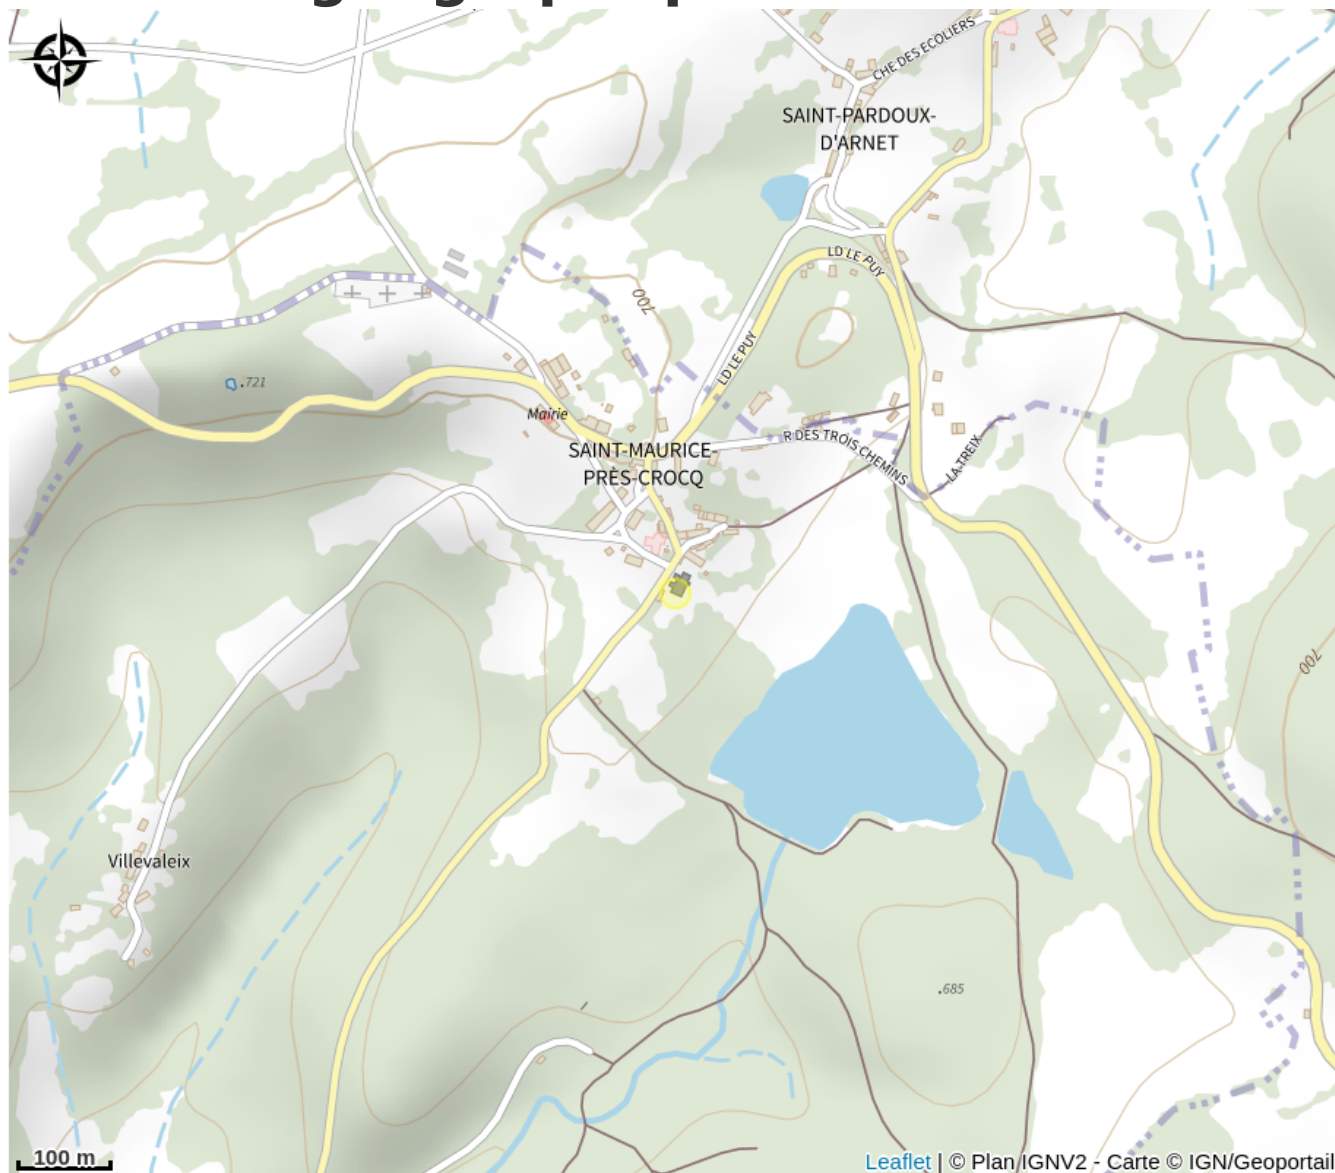

Description

📍 Bienvenue au Château de Saint Maurice 📍

Situé au cœur de la creuse, le domaine du grand clos vous accueille pour vos événements, salons, mariages, réceptions, et résidence artistique.

📅 Avec plus de 15 ans d'expérience dans l'événementiel, nous mettons tout en œuvre pour vous proposer une expérience sur mesure exceptionnelle, pour des moments uniques 📅

Rando Millevaches
NATURE EN LIMOUSIN

Situation géographique

Rando Millevaches
NATURE EN LIMOUSIN

30 oct. 2024 • Château de Saint-Maurice-près-Crocq : le grand clos •

Toutes les infos pratiques

Contact

23260 SAINT-MAURICE-PRES-CROCQ

Rando Millevaches
NATURE EN LIMOUSIN

30 oct. 2024 • Château de Saint-Maurice-près-Crocq : le grand clos •