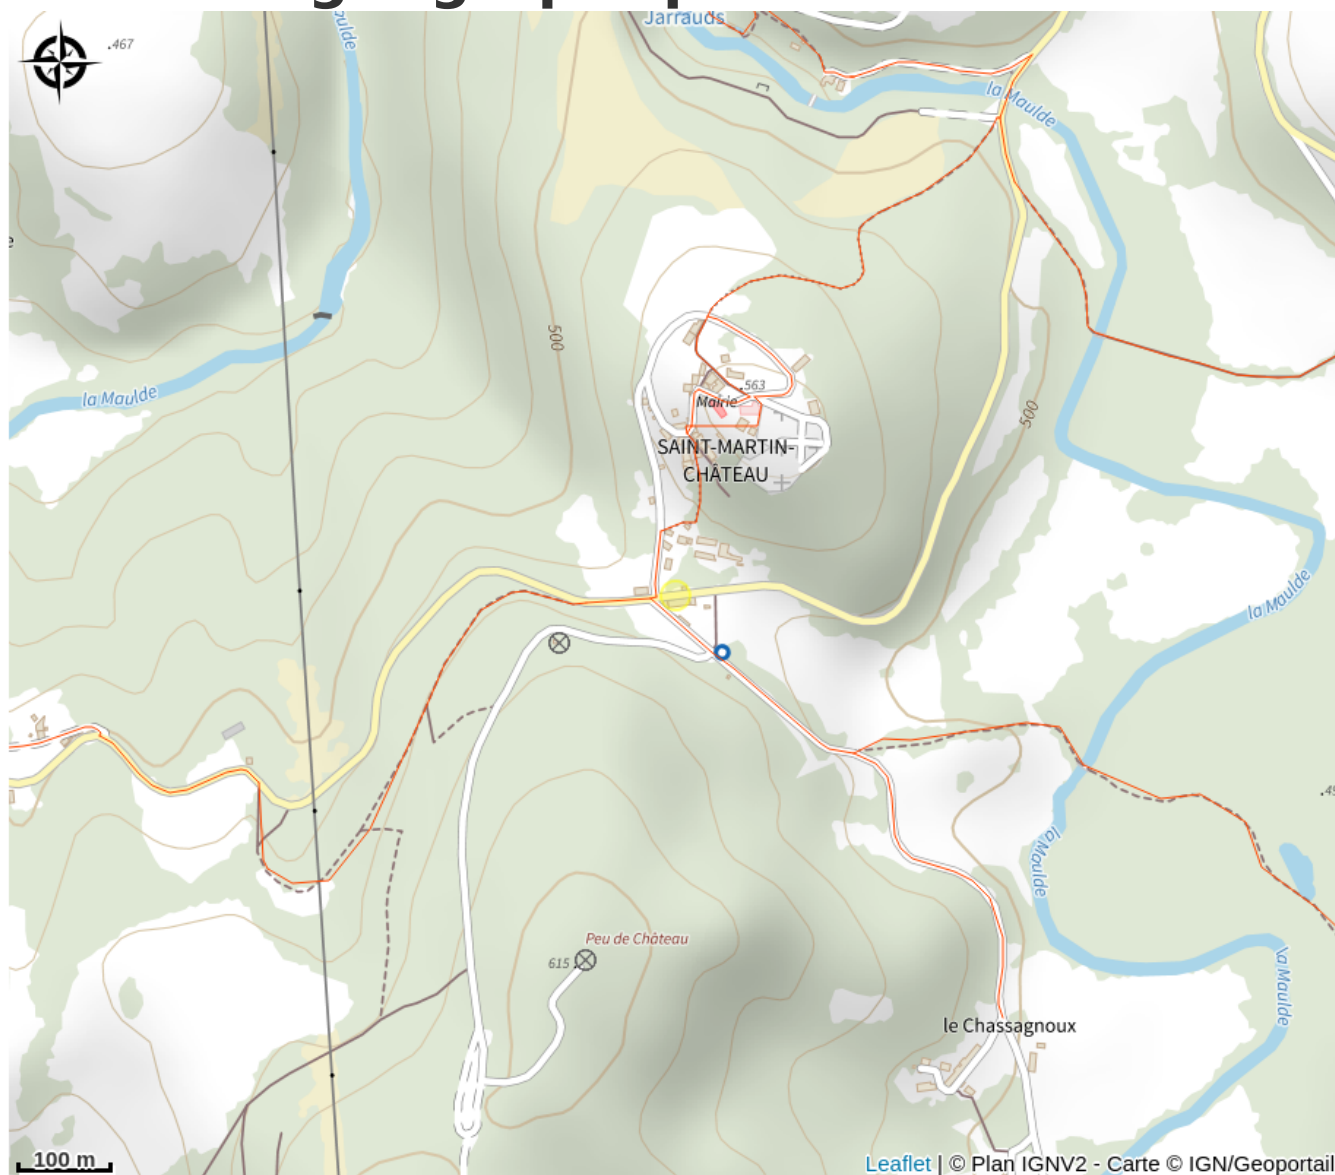

Situation géographique

Parc
naturel
régional
de Millevaches
en Limousin

Rando Millevaches
NATURE EN LIMOUSIN

18 oct. 2024 • Le Relais de la Cascade •