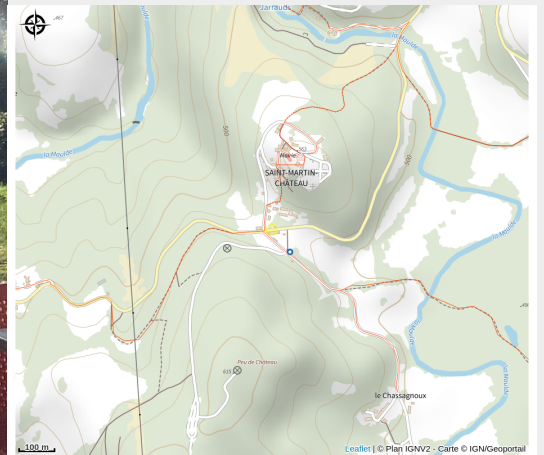

Le Relais de la Cascade

Lac de Vassivière

Crédit photo : relais de la cascade1 (©Relais de la Cascade)

Infos pratiques

Categorie : Restauration

Description

Située à quelques pas de la Cascade des Jarrauds, le relais vous propose une cuisine éclectique, d'inspiration du monde.

Parc
naturel
régional
de Millevaches
en Limousin

Rando Millevaches
NATURE EN LIMOUSIN

18 oct. 2024 • Le Relais de la Cascade •

Toutes les infos pratiques

Contact

Le bourg

23460 SAINT-MARTIN-CHATEAU

Rando Millevaches
NATURE EN LIMOUSIN