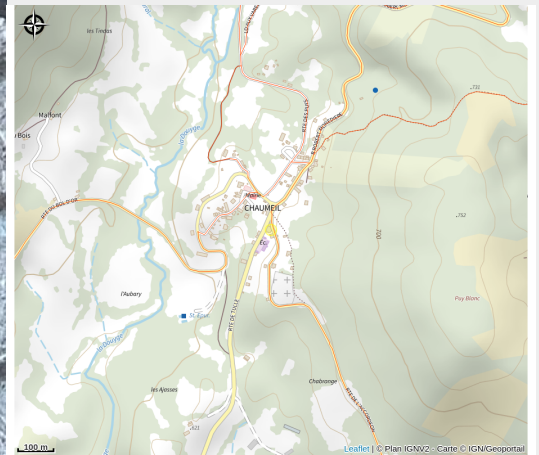

Infos pratiques

Categorie : Restauration