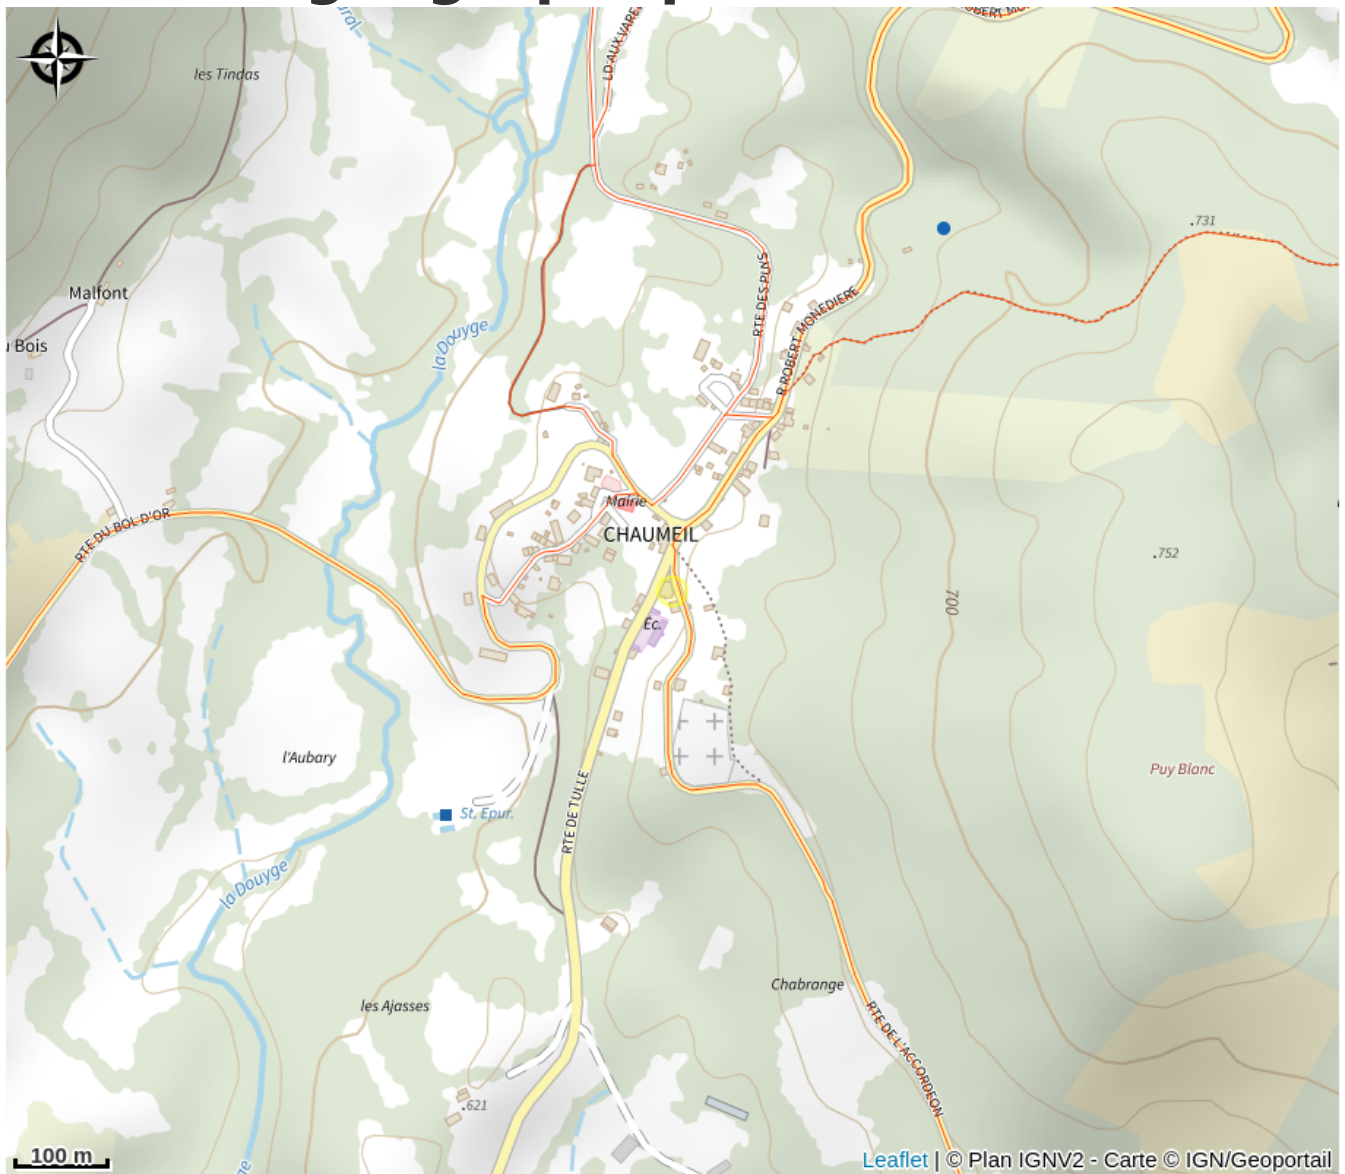

Infos pratiques

Categorie : Restauration

Description

Venez profiter de notre cuisine locale et de l'ambiance chaleureuse de l'auberge !
Durant l'été, ouvert tous les jours de 9h à 21h.

Rando Millevaches
NATURE EN LIMOUSIN

8 sept. 2024 • Auberge de Chaumeil •

Situation géographique

Rando Millevaches
NATURE EN LIMOUSIN

8 sept. 2024 • Auberge de Chaumeil •

Toutes les infos pratiques

Contact

4 Route de l'Accordéon

19390 CHAUMEIL

Rando Millevaches
NATURE EN LIMOUSIN

8 sept. 2024 • Auberge de Chaumeil •