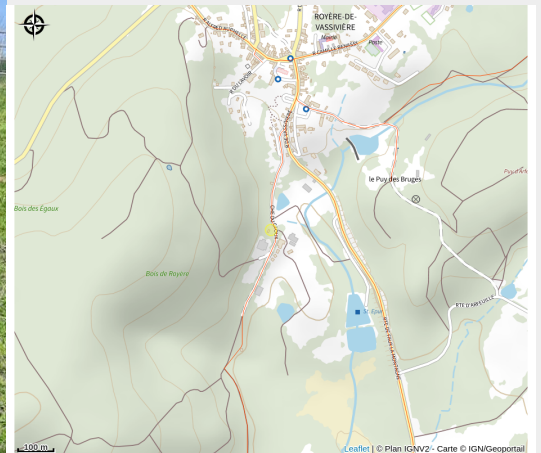

Infos pratiques

Categorie : Hébergement

Type d'usage : Hébergements
collectifs