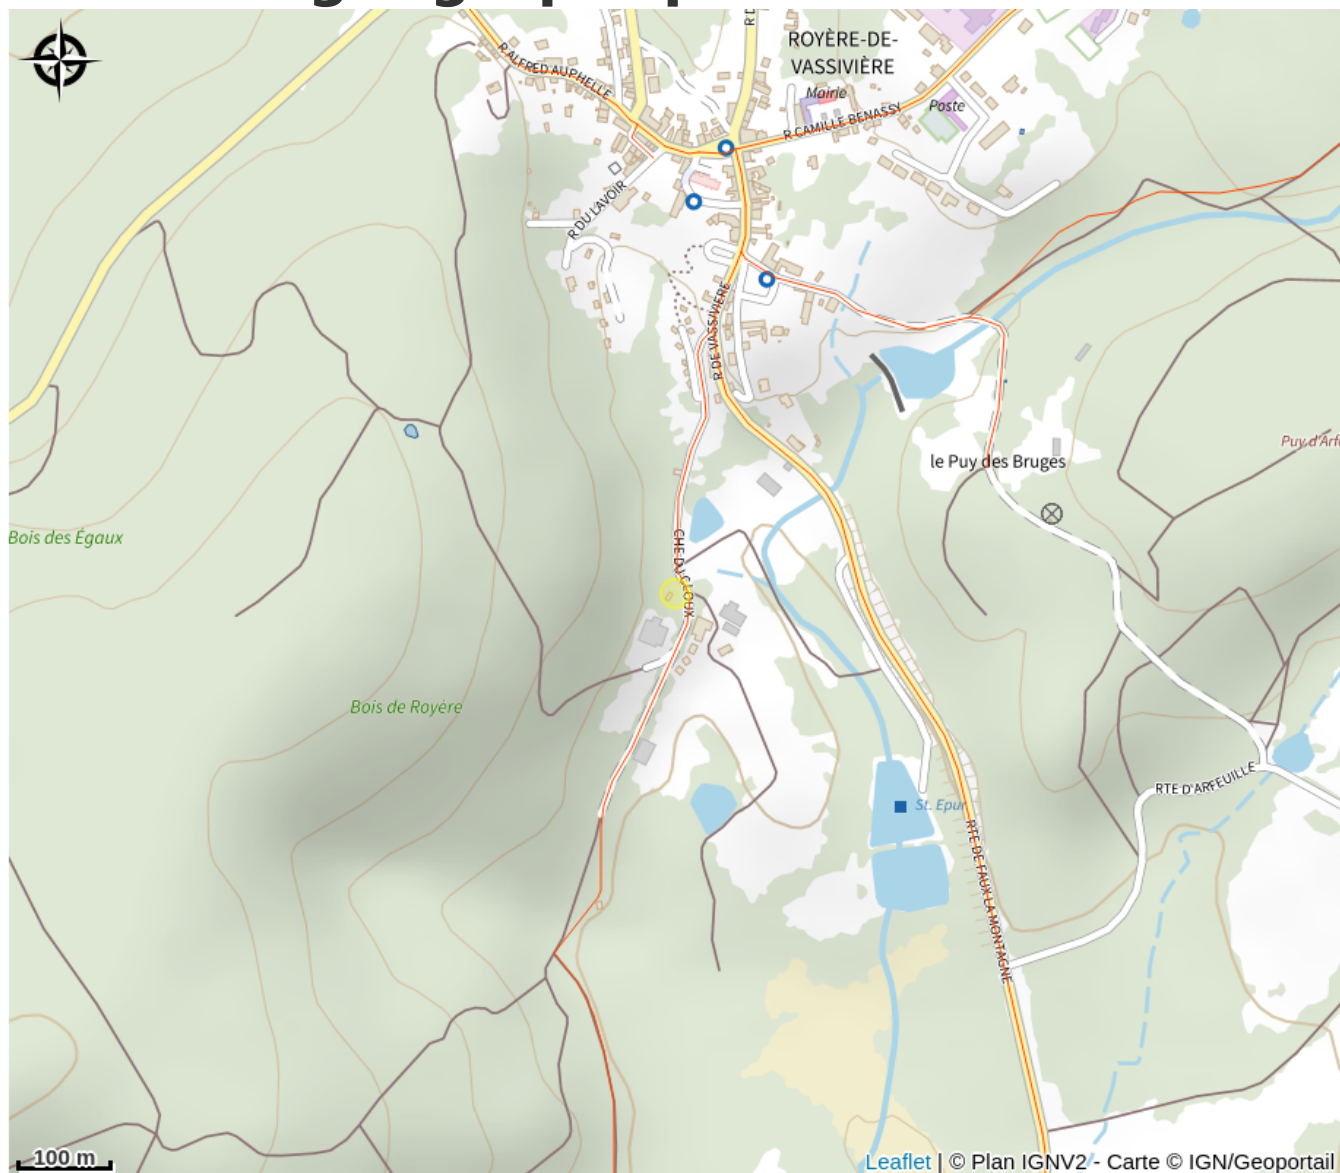

Infos pratiques

Categorie : Hébergement

Type d'usage : Hébergements
collectifs

Description

Le relais est situé à proximité du bourg et à 2km du lac de Vassivière. Le relais vous accueille pour une halte ou un séjour. Il est composé d'un dortoir et d'une grande cheminée centrale. Sur place yourtes et cabane dans les arbres.

Rando Millevaches
NATURE EN LIMOUSIN

15 jan. 2025 • La ferme de vassivière •

Situation géographique

Parc
naturel
régional
de Millevaches
en Limousin

Rando Millevaches
NATURE EN LIMOUSIN

15 jan. 2025 • La ferme de vassivière •

Toutes les infos pratiques

Contact

Chemin du Clou

23460 ROYERE-DE-VASSIVIERE

Rando Millevaches
NATURE EN LIMOUSIN

15 jan. 2025 • La ferme de vassivière •