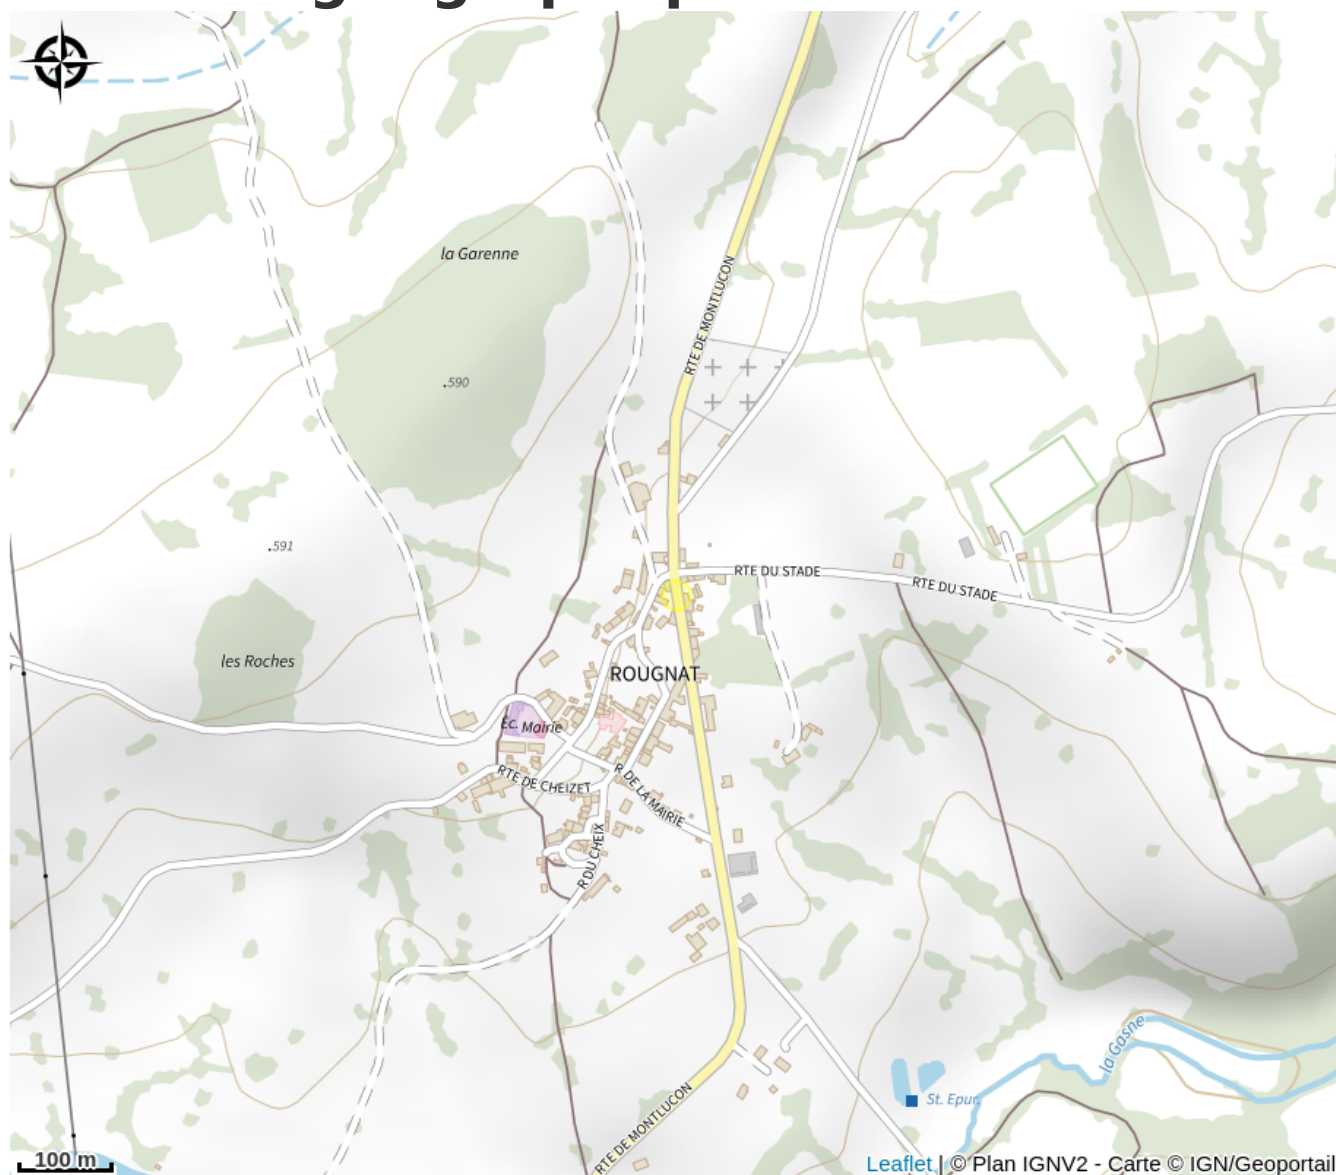

# La Bonne Auberge

Sud Creuse – Aubusson – lac de Vassivière

Crédit photo : ROUGNAT La Bonne Auberge buffet 2 (La Bonne Auberge)

# Description

Auberge de Rougnat

Au bord de la départementale qui relie Evaux-les-Bains à Auzances, découvrez la bonne auberge et sa cuisine traditionnelle et généreuse.

*Rando Millevaches*  
NATURE EN LIMOUSIN

# Situation géographique

*Rando Millevaches*  
NATURE EN LIMOUSIN

23 avr. 2025 • La Bonne Auberge •

## Contact

9 Route de Montluçon

23700 ROUGNAT

*Rando Millevaches*  
NATURE EN LIMOUSIN

23 avr. 2025 • La Bonne Auberge •