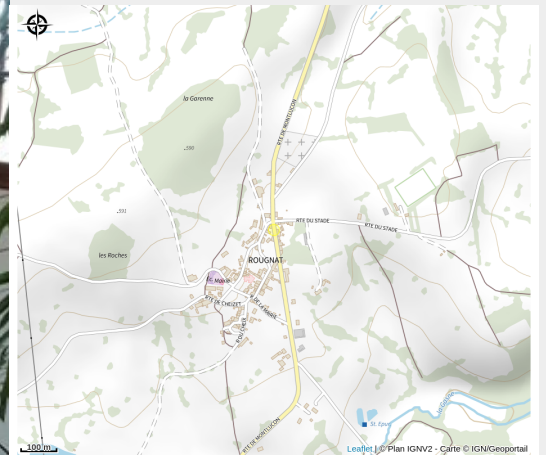

Infos pratiques

Categorie : Restauration