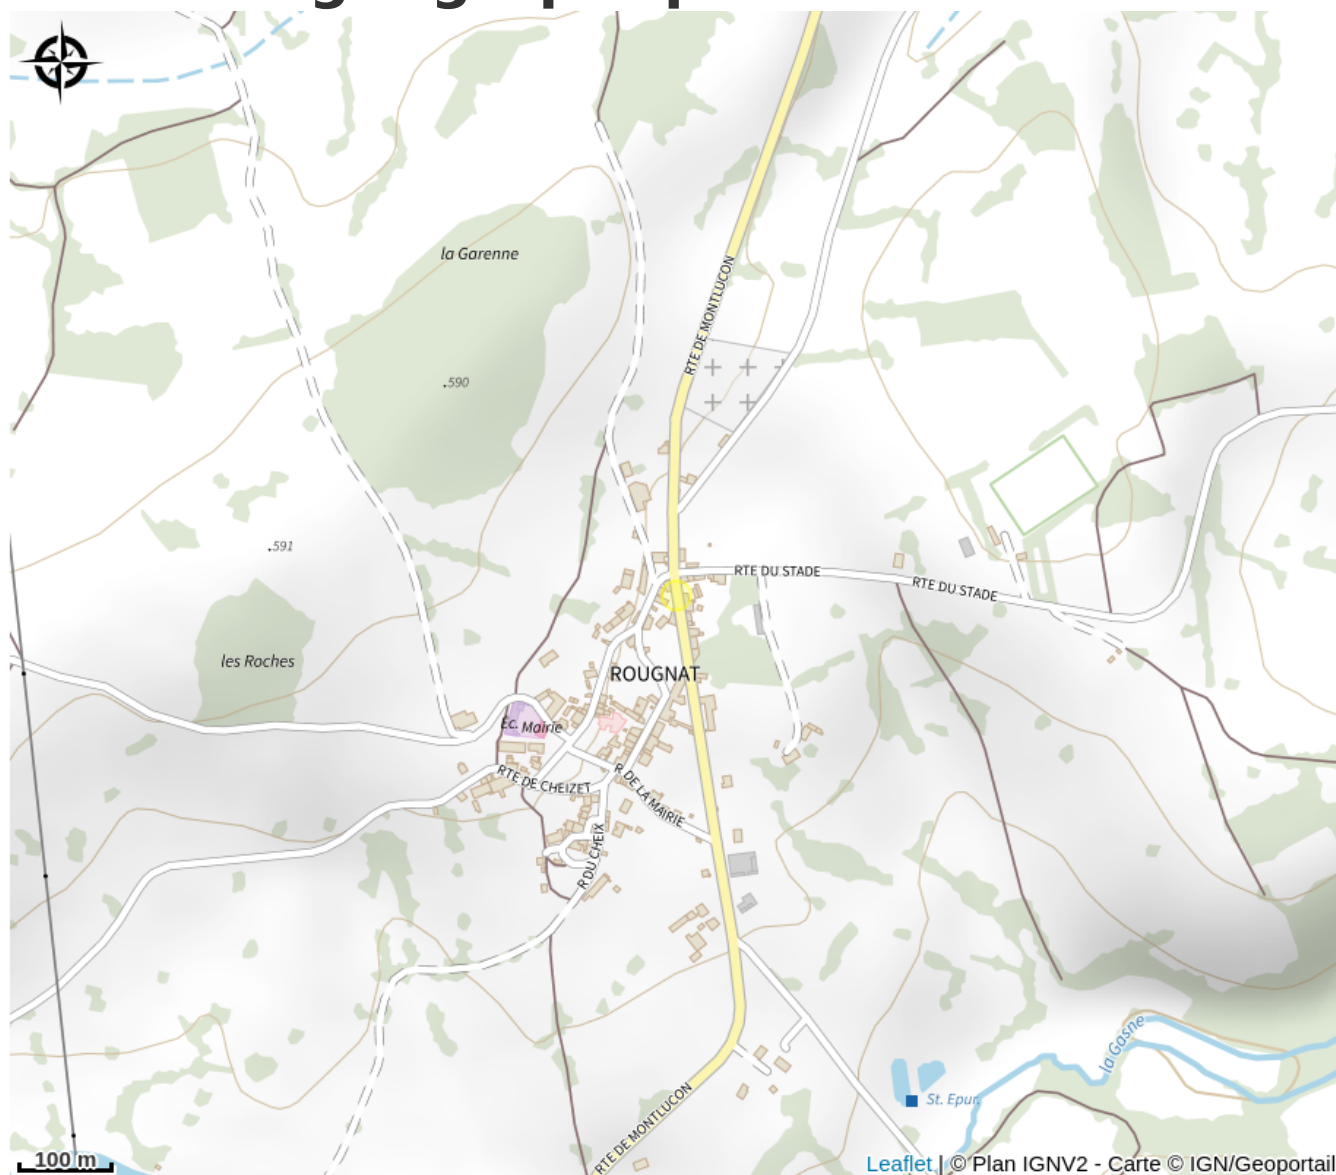

UNION EUROPEENNE
Fonds Européen Agricole pour
le Développement rural.
L'Europe investit dans les
zones rurales.

La Bonne Auberge

Sud Creuse – Aubusson – lac de Vassivière

Crédit photo : ROUGNAT La Bonne Auberge buffet 2 (La Bonne Auberge)

Infos pratiques

Categorie : Restauration

Description

Le restaurant Garden Express vous annonce sa fermeture à Auzances pour commencer une nouvelle aventure à l'auberge de Rougnat avec une nouvelle carte!

Ouvert depuis avril de 2024

Rando Millevaches
NATURE EN LIMOUSIN

23 nov. 2024 • La Bonne Auberge •

Situation géographique

Parc
naturel
régional
de Millevaches
en Limousin

Rando Millevaches
NATURE EN LIMOUSIN

23 nov. 2024 • La Bonne Auberge •

Toutes les infos pratiques

Contact

9 Route de Montluçon

23700 ROUGNAT

Rando Millevaches
NATURE EN LIMOUSIN

23 nov. 2024 • La Bonne Auberge •