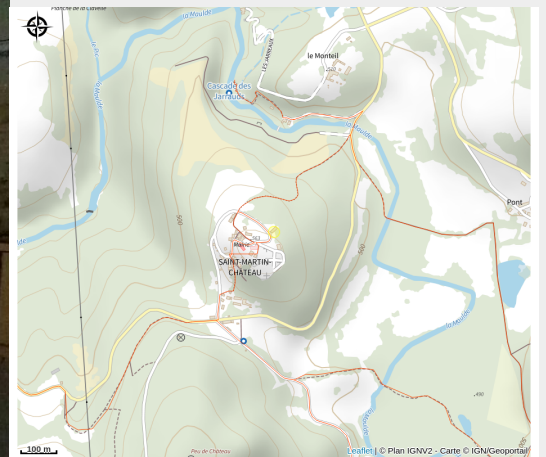

Infos pratiques

Categorie : Hébergement

Type d'usage : Hébergements
locatifs (meublés et chambres
d'hôtes)