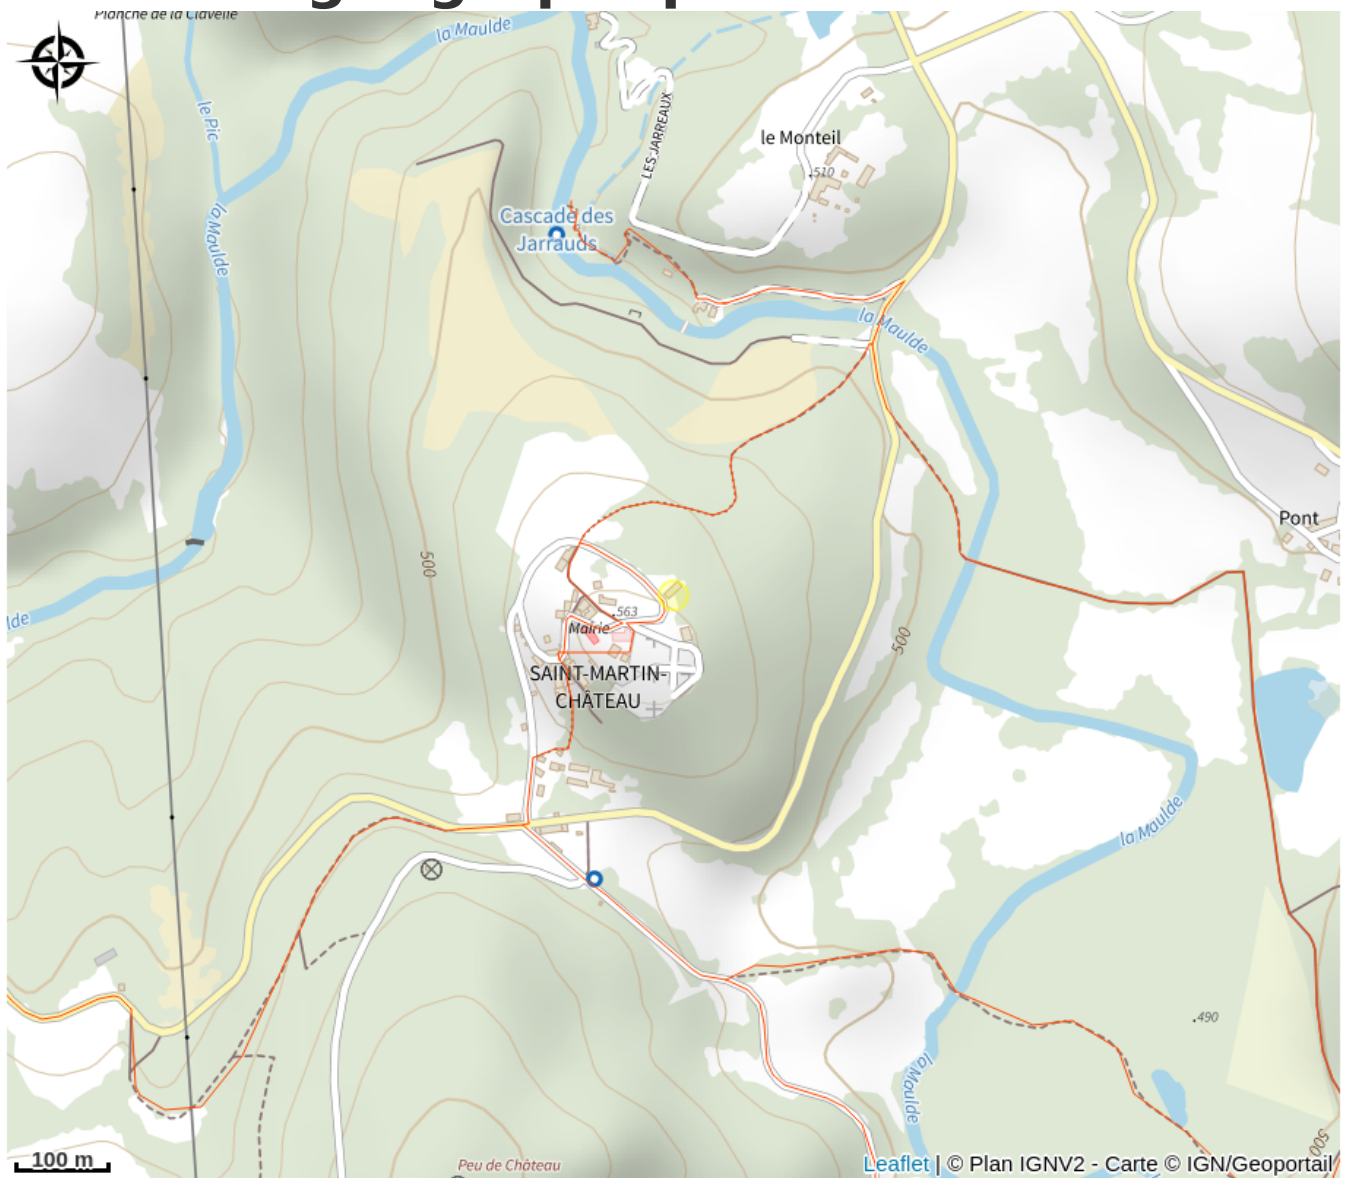

Rando Millevaches
NATURE EN LIMOUSIN

18 oct. 2024 • LE PRÉAU •

Situation géographique

Rando Millevaches
NATURE EN LIMOUSIN

18 oct. 2024 • LE PRÉAU •

Toutes les infos pratiques

Contact

Le Bourg
Le Bourg
23460 SAINT-MARTIN-CHATEAU

Rando Millevaches
NATURE EN LIMOUSIN

18 oct. 2024 • LE PRÉAU •