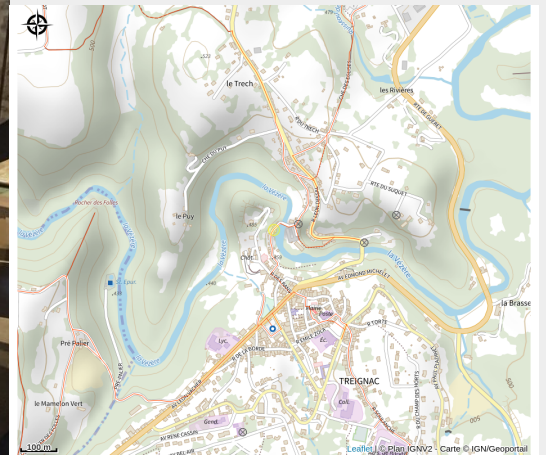

# Crêperie des Remparts

Parc de Millevaches en Limousin

Crédit photo : Crêperie des Remparts\_7 (crêperie du Vieux Pont)

# Description

Située en face de la Galerie d'Art du Vieux Pont, la crêperie fait partie d'un ensemble appelé "Terrasses Intemporelles" regroupant une galerie d'art, une association et une cinquantaine d'artistes internationaux.

Au bord de la Vézère, au coeur du site patrimonial et historique de la cité de caractère de la Corrèze, la crêperie est l'endroit idéal pour toute la famille ou amis.

*Rando Millevaches*  
NATURE EN LIMOUSIN

## Contact

10 Rue Léo Champseix

19260 TREIGNAC

*Rando Millevaches*  
NATURE EN LIMOUSIN

10 fév. 2025 • Crêperie des Remparts •