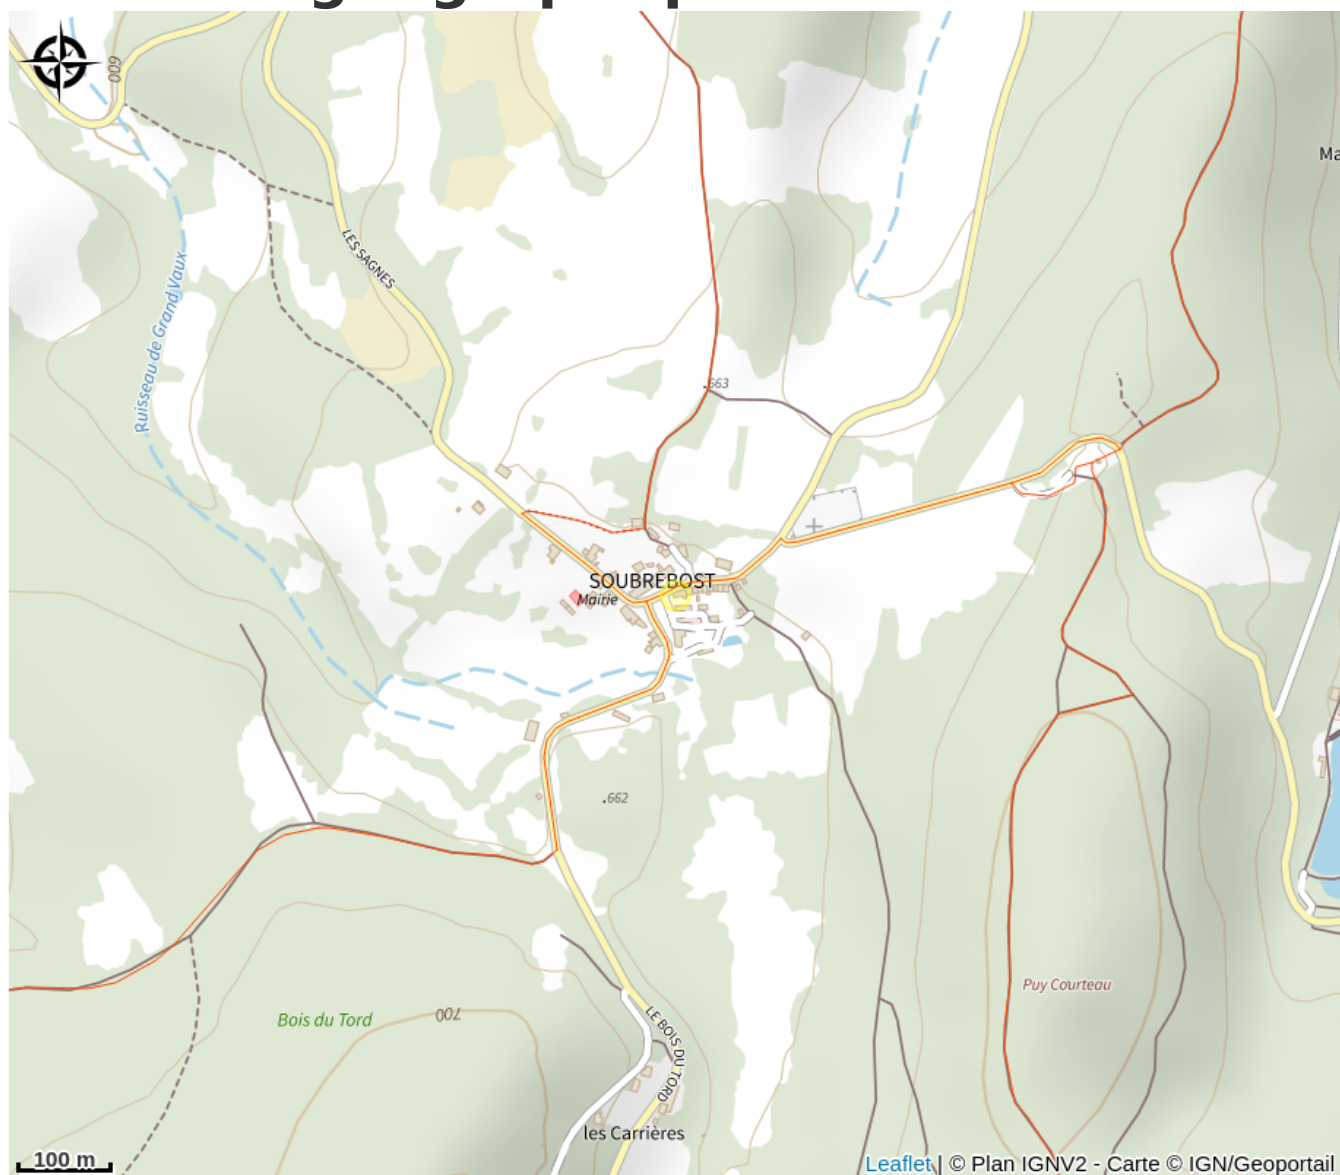

Rando Millevaches
NATURE EN LIMOUSIN

23 nov. 2024 • La Nonna •

Situation géographique

Toutes les infos pratiques

Contact

1 Place Henri Faure

23250 SOUBREBOST

Rando Millevaches
NATURE EN LIMOUSIN

23 nov. 2024 • La Nonna •