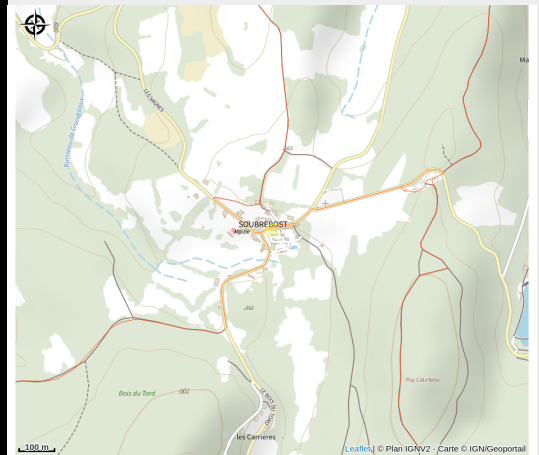

La Nonna

Parc de Millevaches en Limousin

No photo

Infos pratiques

Categorie : Restauration