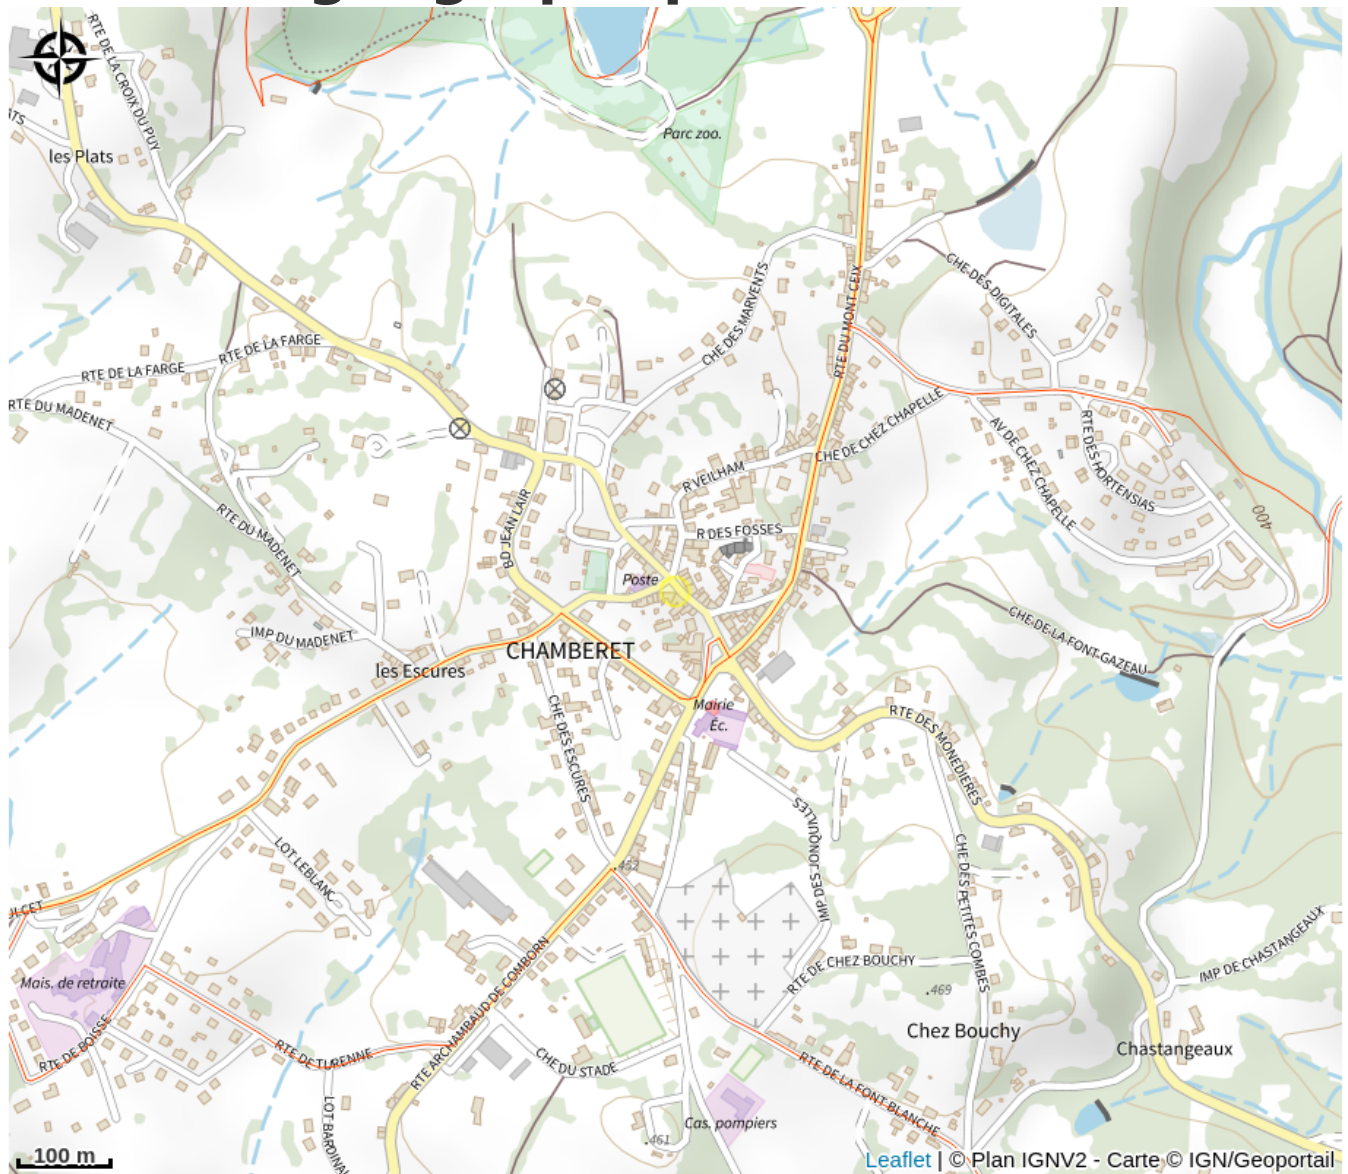

# Situation géographique

Parc  
naturel  
régional  
de Millevaches  
en Limousin

Rando Millevaches  
NATURE EN LIMOUSIN

21 nov. 2024 • Au Petit Creux Sympa •