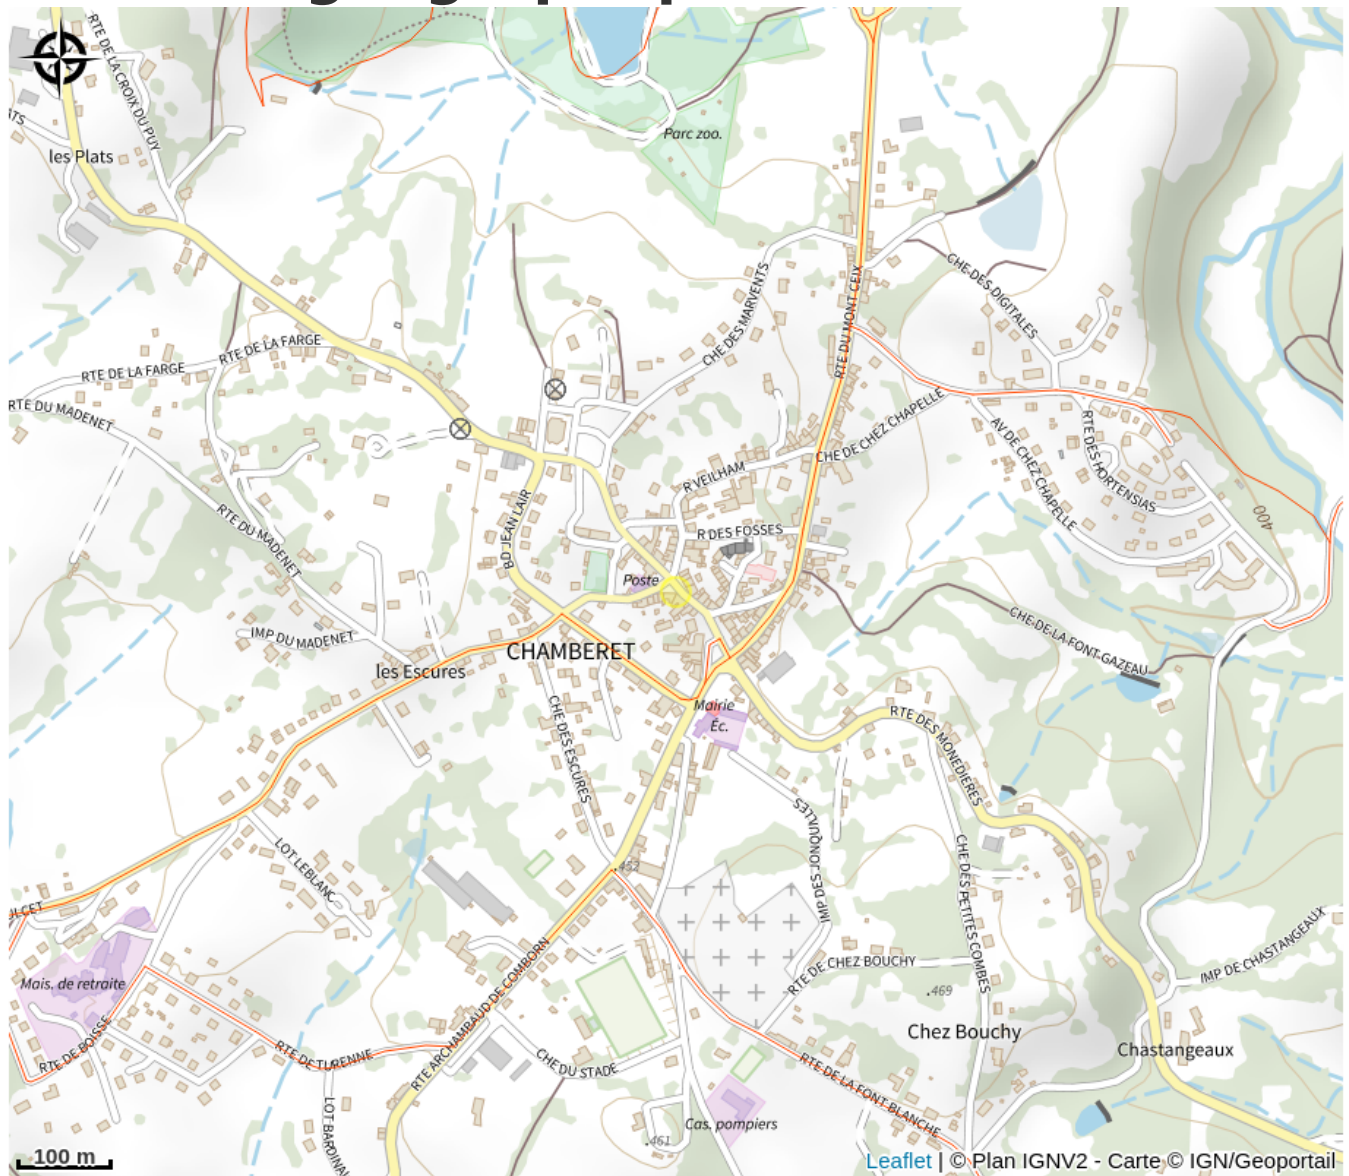

Description

Kebab limousin avec des produits frais et locaux.
Sandwich, burgers, nuggets, fish and chips, frites...

Rando Millevaches
NATURE EN LIMOUSIN

13 mars 2026 • Au Petit Creux Sympa •

Situation géographique

Rando Millevaches
NATURE EN LIMOUSIN

13 mars 2026 • Au Petit Creux Sympa •

Toutes les infos pratiques

Contact

4 Place du Monument

19370 CHAMBERET

aupetitcreuxsympa@gmail.com

Rando Millevaches
NATURE EN LIMOUSIN