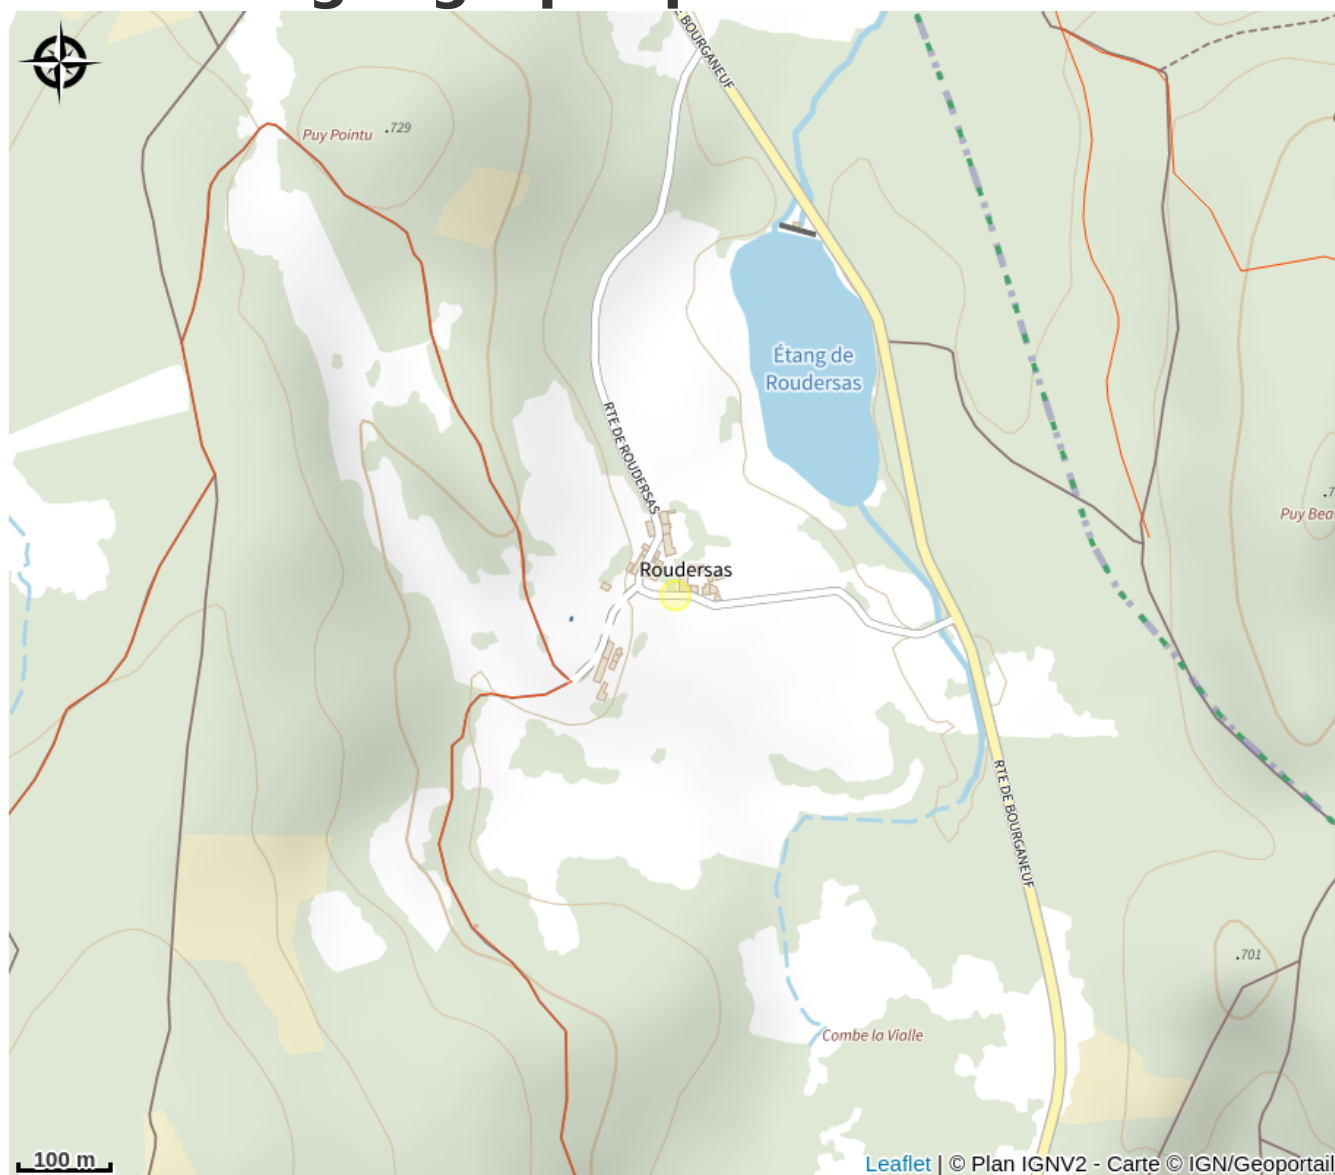

Situation géographique

Parc
naturel
régional
de Millevaches
en Limousin

Rando Millevaches
NATURE EN LIMOUSIN

17 mars 2025 • Le Pas du Loup •