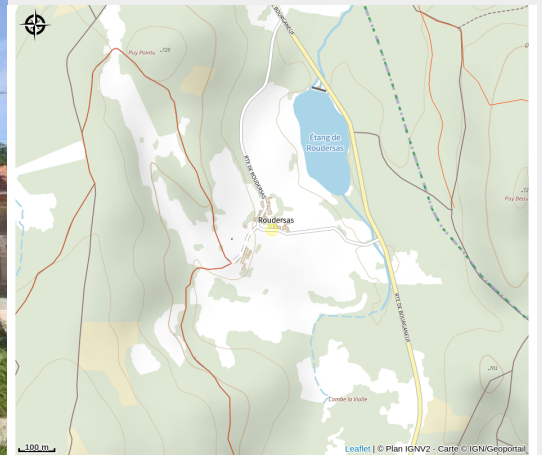

Le Pas du Loup

Lac de Vassivière

Crédit photo : Le Pas du Loup (Le Pas du Loup)

Infos pratiques

Categorie : Hébergement

Type d'usage : Hébergements
locatifs (meublés et chambres
d'hôtes)

Description

Ensemble de 4 locations distinctes avec vue sur la montagne creusoise et d'un espace indépendant et modulable. 8 km du lac de Vassivière

Parc
naturel
régional
de Millevaches
en Limousin

Rando Millevaches
NATURE EN LIMOUSIN

24 nov. 2024 • Le Pas du Loup •

Situation géographique

Rando Millevaches
NATURE EN LIMOUSIN

24 nov. 2024 • Le Pas du Loup •

Toutes les infos pratiques

Contact

Lieu-dit Roudersas

23460 ROYERE-DE-VASSIVIERE

Rando Millevaches
NATURE EN LIMOUSIN

24 nov. 2024 • Le Pas du Loup •