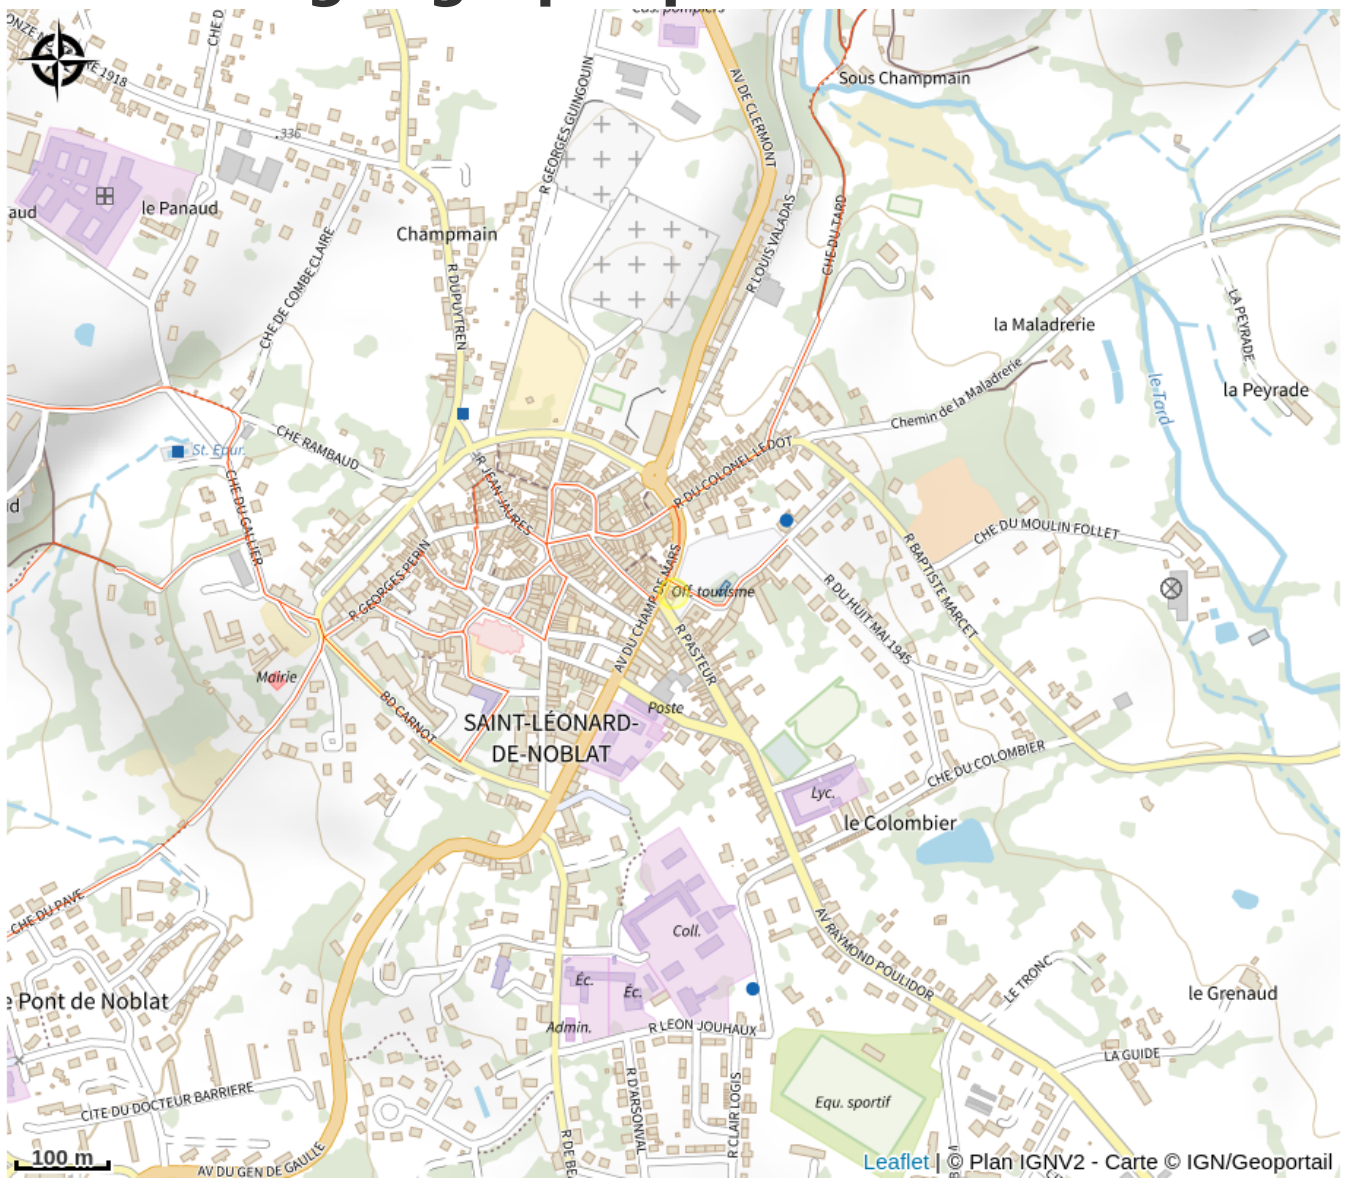

# Office de Tourisme de Noblat

Vallée de la Vienne - lac de Vassivière

Crédit photo : Fresque réalisée par Séma Lao sur la façade de l'Office de Tourisme de Noblat (Ville de St Léonard de Noblat)

# Situation géographique

*Rando Millevaches*  
NATURE EN LIMOUSIN

23 nov. 2024 • Office de Tourisme de Noblat •

## Contact

4 Place du Champ de Mars

87400 SAINT-LEONARD-DE-NOBLAT

*Rando Millevaches*  
NATURE EN LIMOUSIN

23 nov. 2024 • Office de Tourisme de Noblat •