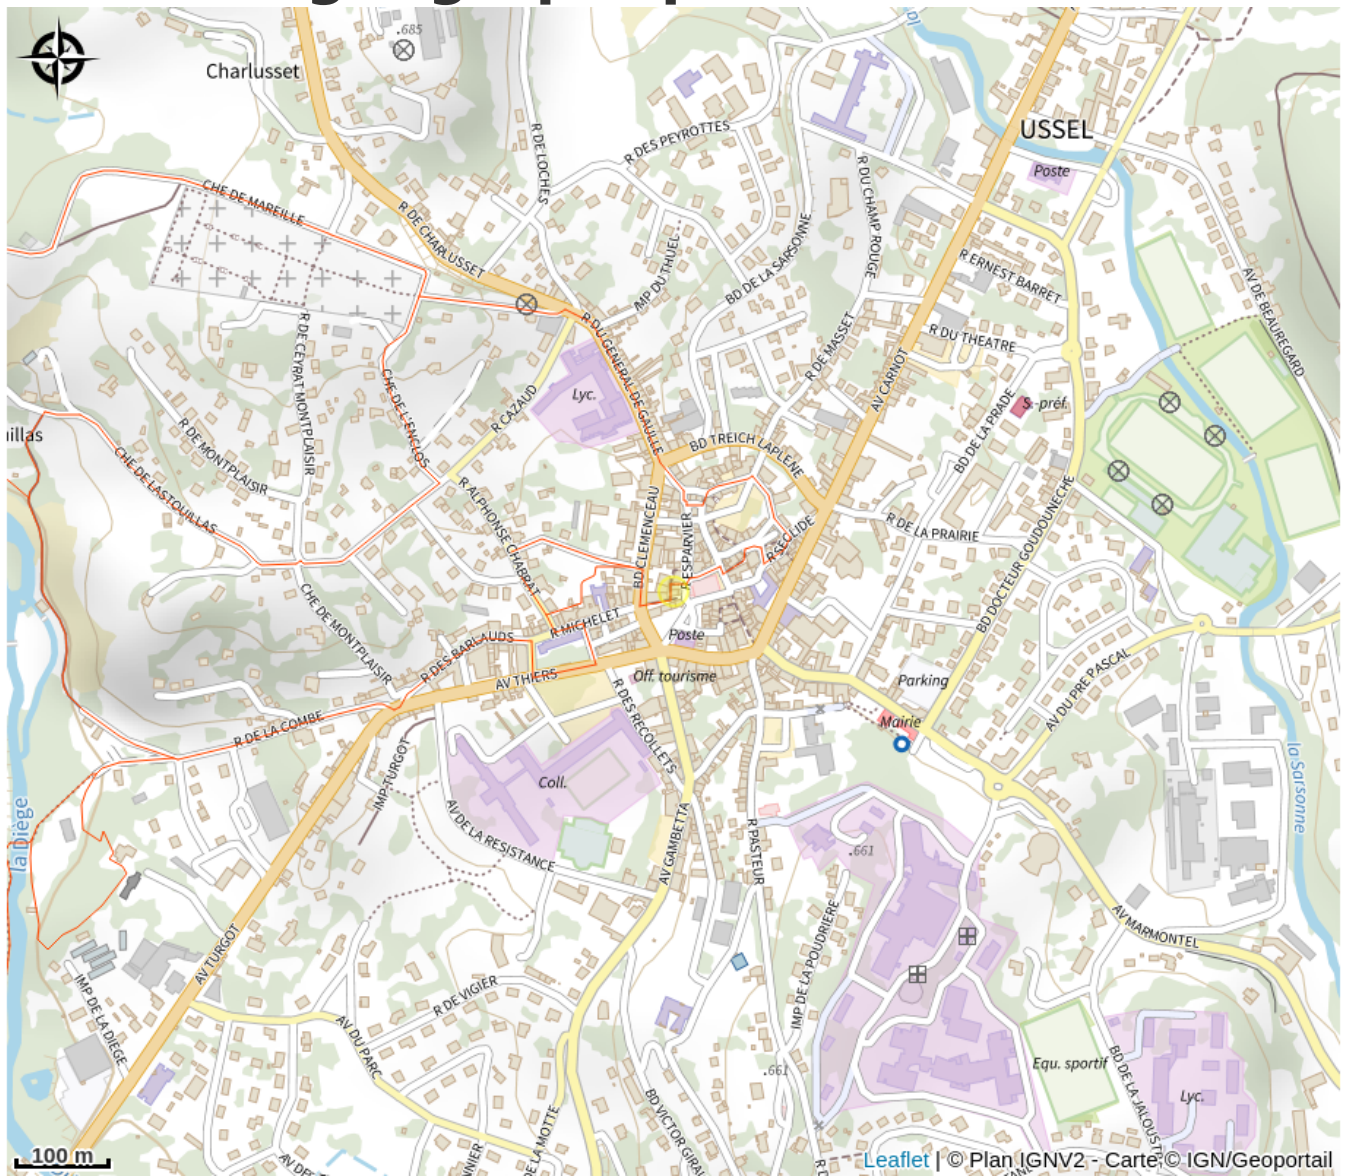

# Situation géographique

Rando Millevaches  
NATURE EN LIMOUSIN

22 nov. 2024 • Bureau d'Information Touristique de Haute Corrèze à Ussel •