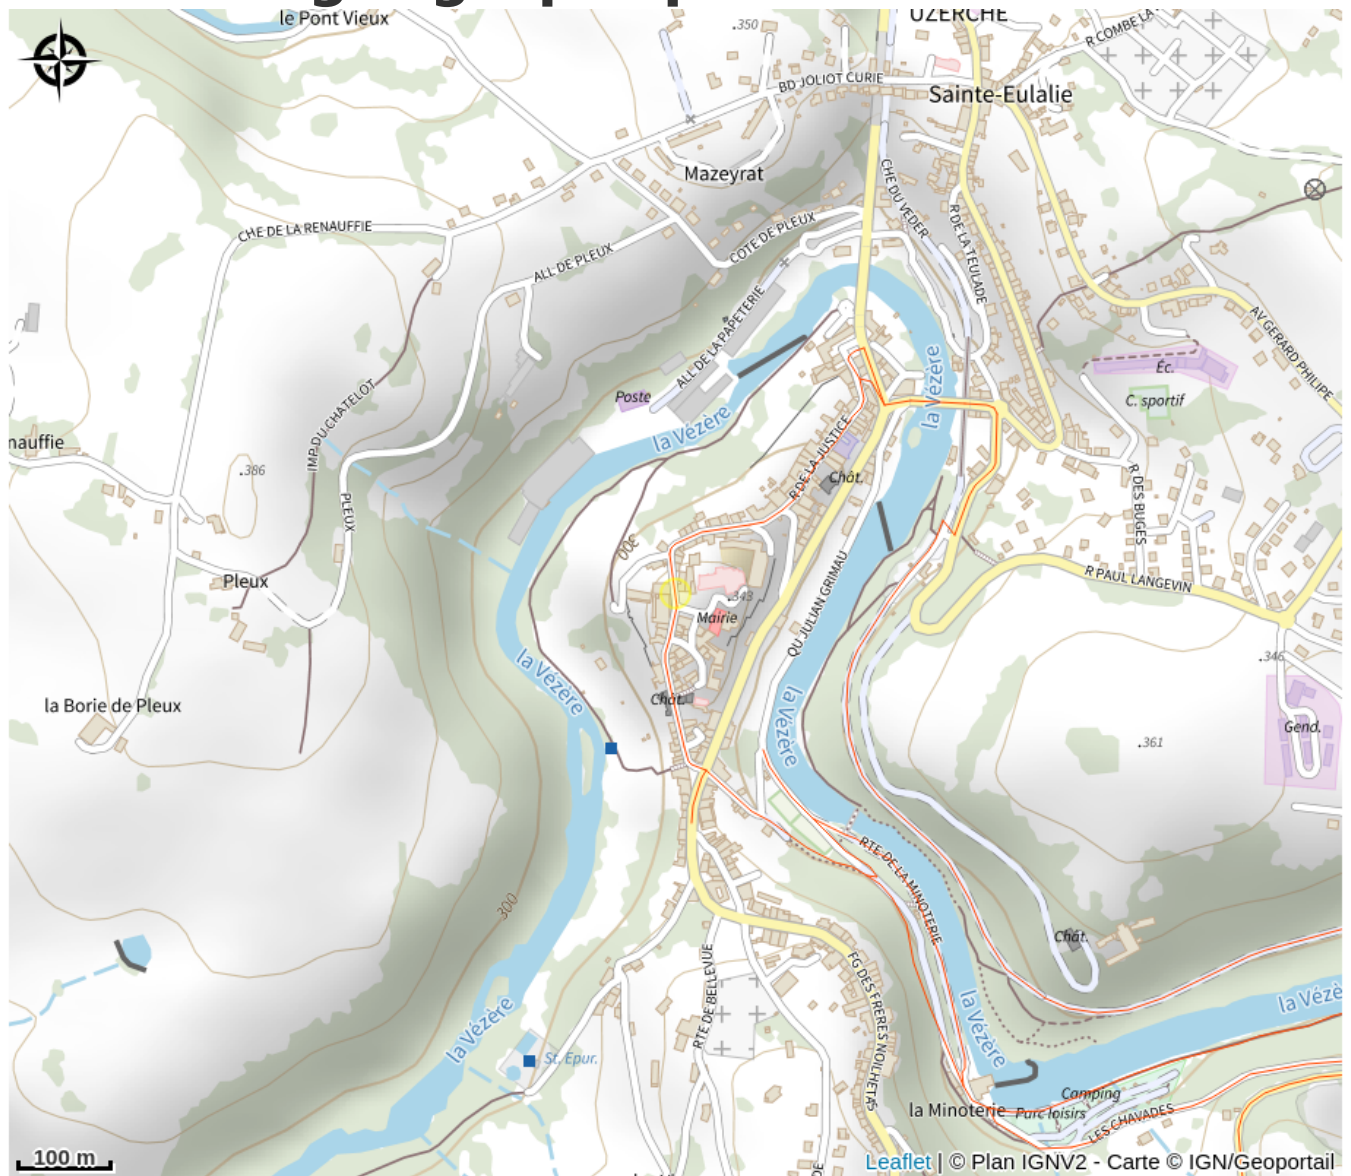

# Office de Tourisme Terres de Corrèze - Bureau d'Uzerche

Vallée de la Vézère - massif des Monédières

Crédit photo : Office de Tourisme Terres de Corrèze - Bureau d'Uzerche\_1 (OT Pays Uzerche)

# Situation géographique

Rando Millevaches  
NATURE EN LIMOUSIN

23 nov. 2024 • Office de Tourisme Terres de Corrèze - Bureau d'Uzerche

## Contact

10 Place de la Libération

19140 UZERCHE

*Rando Millevaches*  
NATURE EN LIMOUSIN

23 nov. 2024 • Office de Tourisme Terres de Corrèze - Bureau d'Uzerche