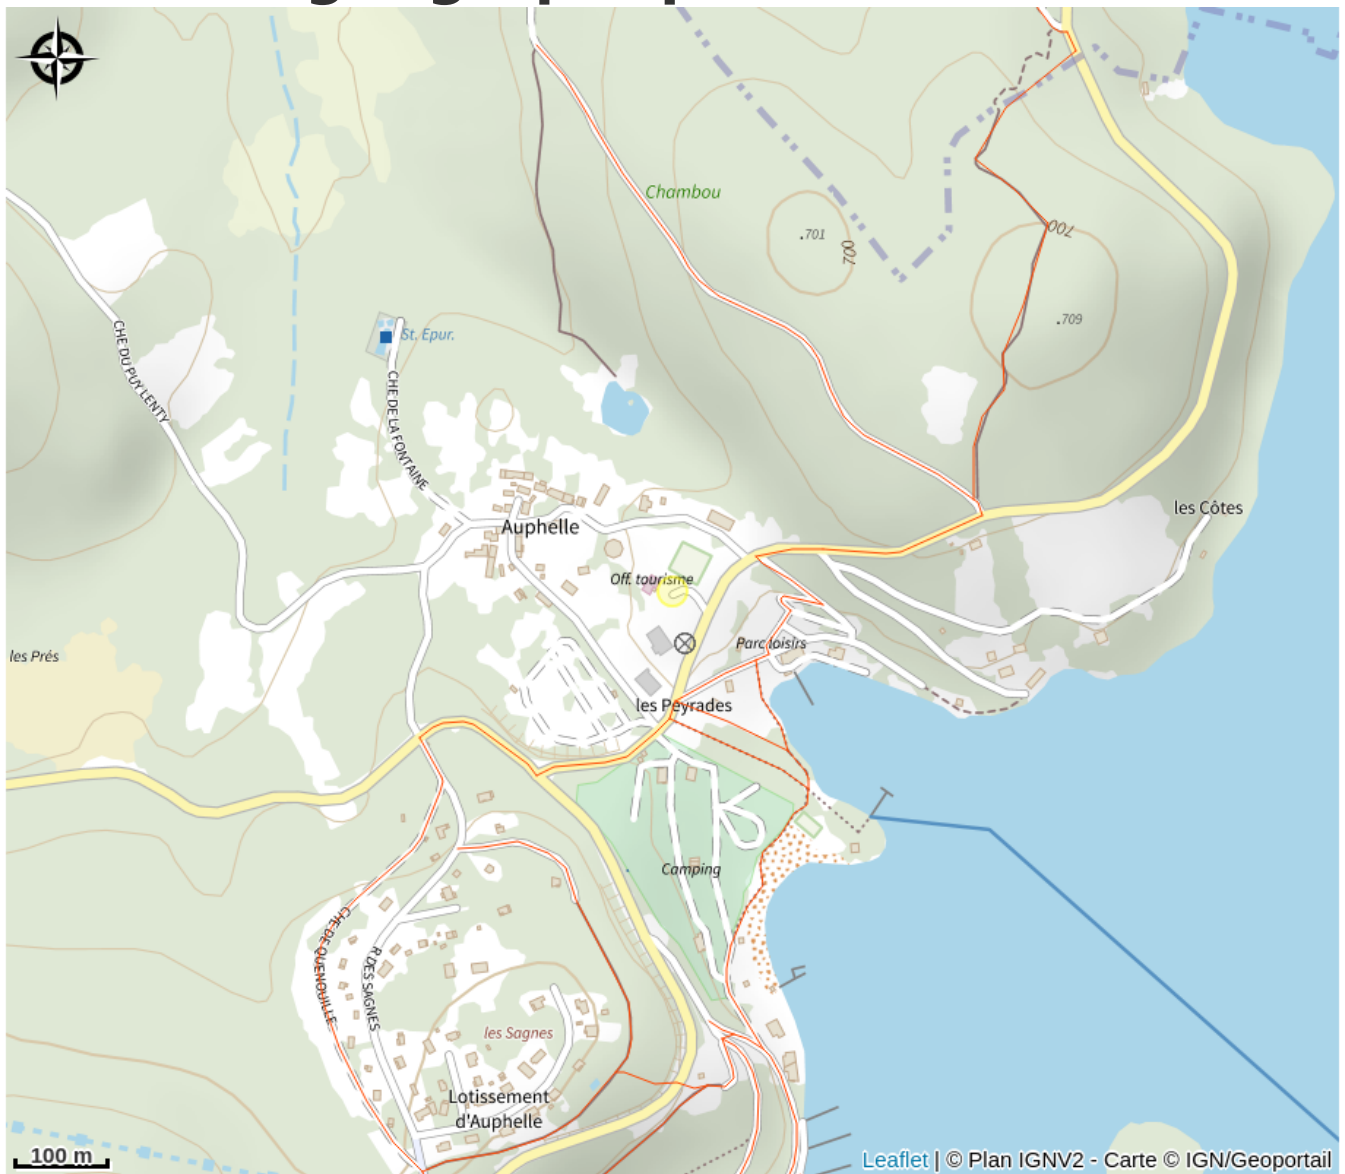

Office de Tourisme Le Lac de Vassivière

Lac de Vassivière

Crédit photo : Extérieur OT_1 (OT Lac de Vassivière)

Infos pratiques

Categorie : Organisme de
Tourisme

Situation géographique

Rando Millevaches
NATURE EN LIMOUSIN

23 nov. 2024 • Office de Tourisme Le Lac de Vassivière •

Toutes les infos pratiques

Contact

Auphelle
87470 PEYRAT-LE-CHATEAU

Rando Millevaches
NATURE EN LIMOUSIN