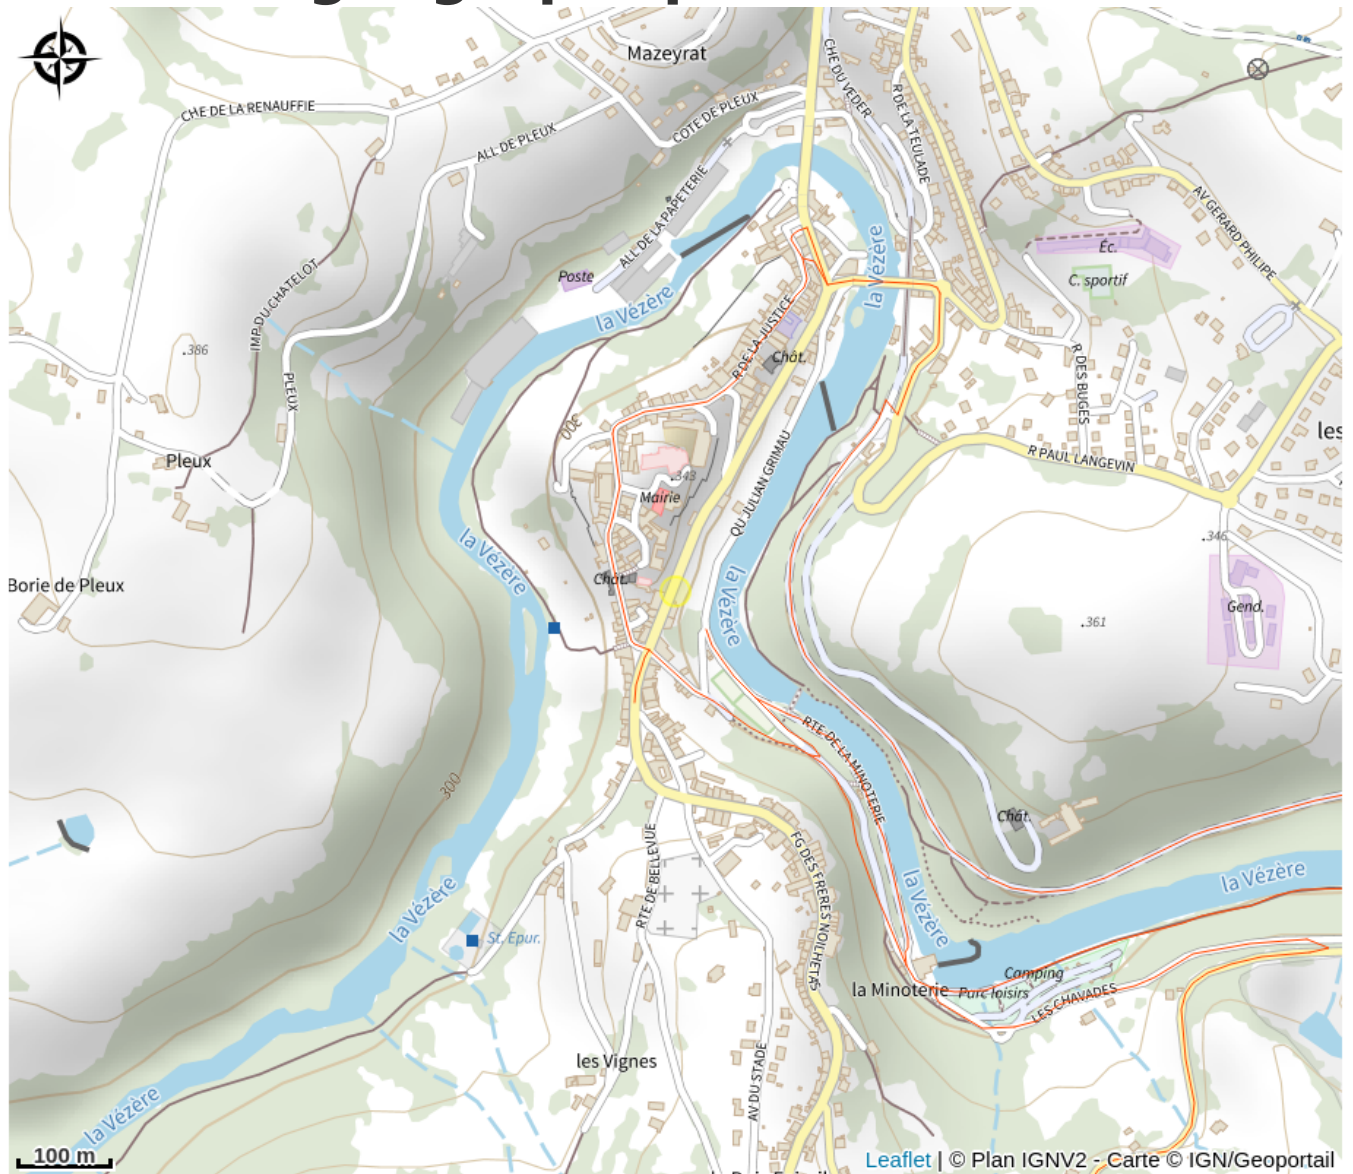

# Ö café d'Emi

Vallée de la Vézère – massif des Monédières

Crédit photo : o café d'emi salle (o café d'emi)

# Situation géographique

Parc  
naturel  
régional  
de Millevaches  
en Limousin

Rando Millevaches  
NATURE EN LIMOUSIN

24 déc. 2024 • Ö café d'Emi •

## Contact

6 Avenue du Général de Gaulle

19140 UZERCHE

*Rando Millevaches*  
NATURE EN LIMOUSIN

24 déc. 2024 • Ö café d'Emi •