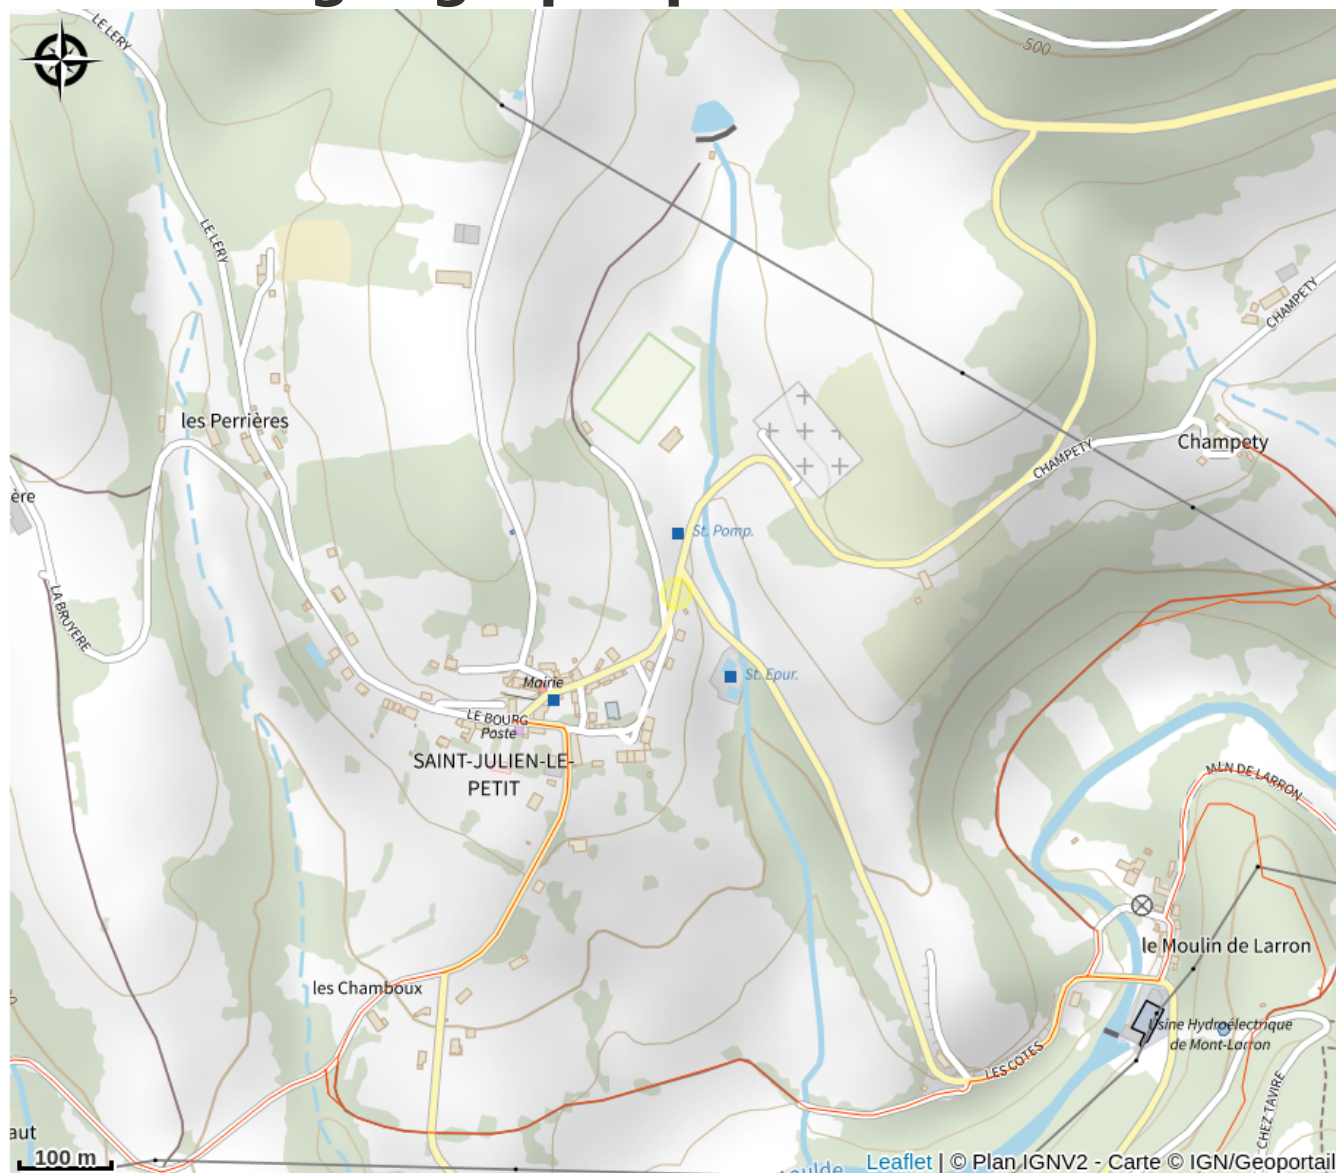

Description

Maison en pierres avec 3 chambres située dans le petit village de Saint-Julien-le-petit.

Rando Millevaches
NATURE EN LIMOUSIN

23 déc. 2024 • Gîte Degabriel Isabelle •

Situation géographique

Rando Millevaches
NATURE EN LIMOUSIN

23 déc. 2024 • Gîte Degabriel Isabelle •

Toutes les infos pratiques

Contact

12 route du Lavoir

87460 SAINT-JULIEN-LE-PETIT

Rando Millevaches
NATURE EN LIMOUSIN

23 déc. 2024 • Gîte Degabriel Isabelle •