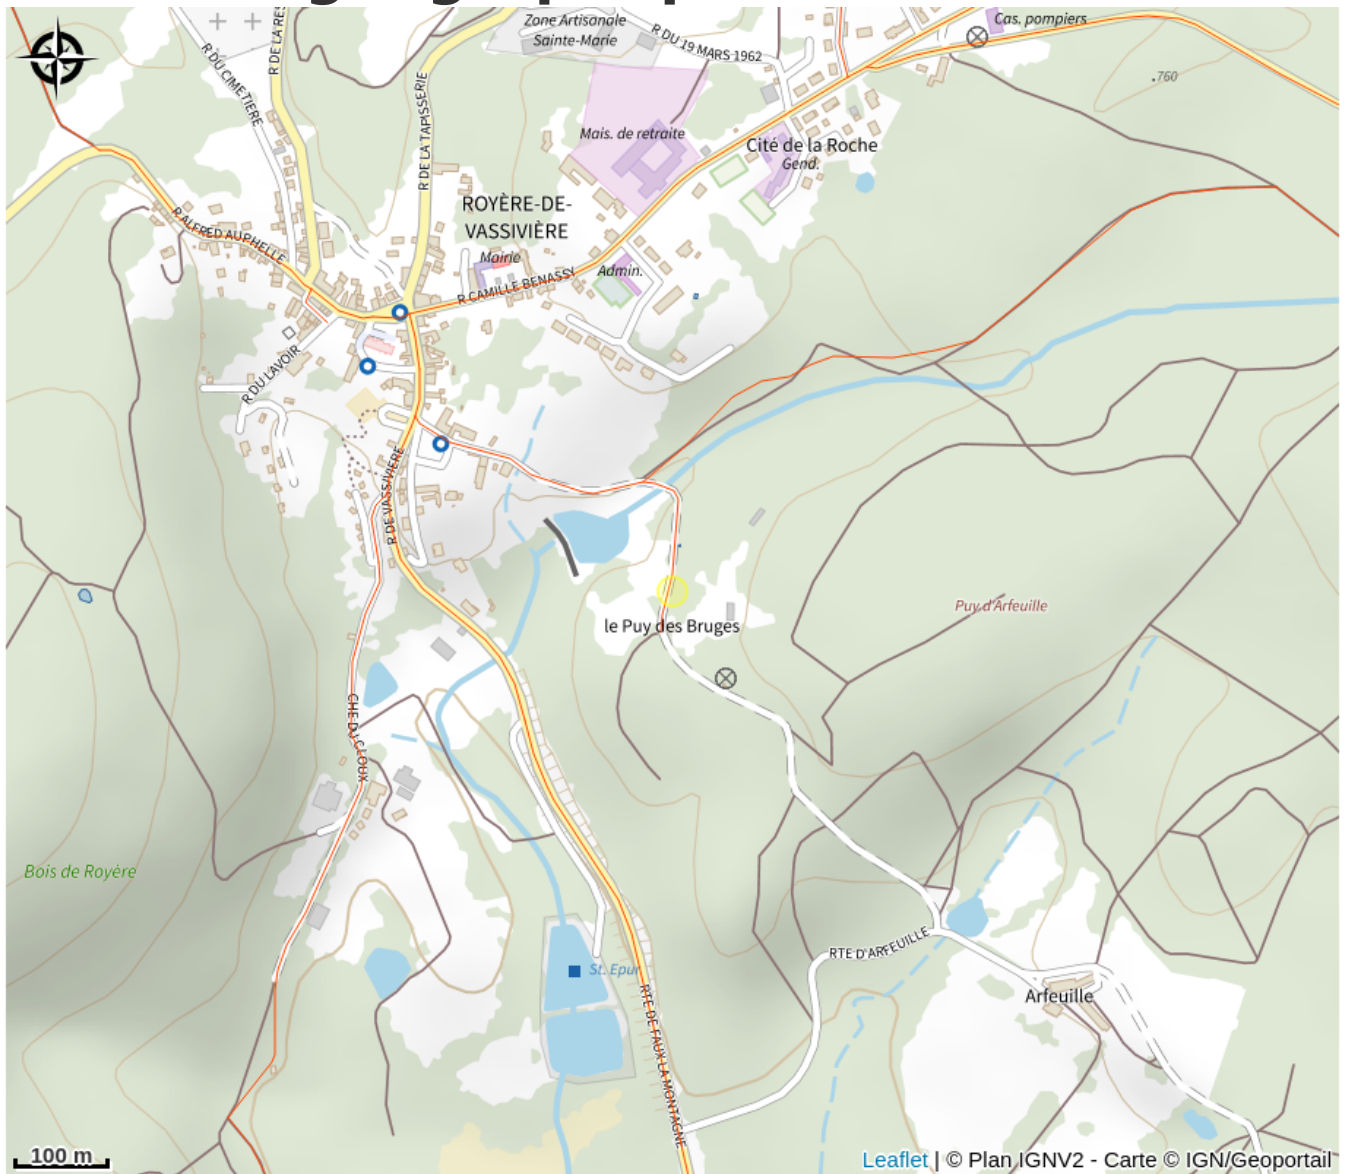

UNION EUROPEENNE
Fonds Européen Agricole pour
le Développement rural.
L'Europe investit dans les
zones rurales.

LE PUY DES BRUGES

Lac de Vassivière

Crédit photo : Etang d'Arfeuille - Royère de Vassivière (Les charmillles)

Infos pratiques

Categorie : Hébergement

Type d'usage : Hébergements
locatifs (meublés et chambres
d'hôtes)

Situation géographique

Rando Millevaches
NATURE EN LIMOUSIN

7 jan. 2025 • LE PUY DES BRUGES •

Toutes les infos pratiques

Contact

1 La Croix d'Arfeuille
La Croix d'Arfeuille
23460 ROYERE-DE-VASSIVIERE

Parc
naturel
régional
de Millevaches
en Limousin

Rando Millevaches
NATURE EN LIMOUSIN

7 jan. 2025 • LE PUY DES BRUGES •