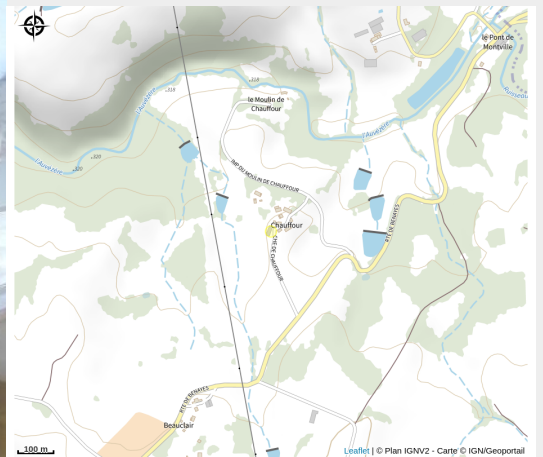

# Au Grain de Folie

Crédit photo : Au Grain de Folie\_27 (GDF 19)

# Description

Venez découvrir cette superbe grange entièrement rénovée au cœur de la campagne Corrézienne, sur un terrain d'un hectare. La maison est située à 10 minutes de Lubersac et Arnac Pompadour au bord d'un ruisseau qui amène de la fraîcheur en plein été. Le calme et la détente sont assurés par les lieux et les propriétaires pour un moment chaleureux.

# Situation géographique

Parc  
naturel  
régional  
de Millevaches  
en Limousin

Rando Millevaches  
NATURE EN LIMOUSIN

22 fév. 2025 • Au Grain de Folie •

## Contact

265 Chemin de Chauffour

19210 LUBERSAC

*Rando Millevaches*  
NATURE EN LIMOUSIN

22 fév. 2025 • Au Grain de Folie •