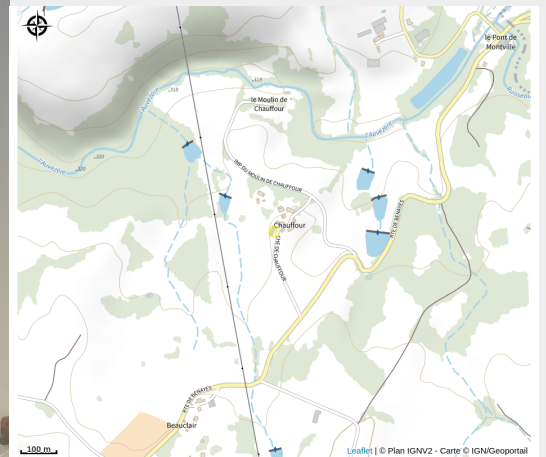

# Au Grain de Folie

Crédit photo : Au Grain de Folie\_26 (GDF 19)

# Description

Venez découvrir cette superbe grange entièrement rénovée au cœur de la campagne Corrézienne, sur un terrain d'un hectare. La maison est située à 10 minutes de Lubersac et Arnac Pompadour au bord d'un ruisseau qui amène de la fraîcheur en plein été. Le calme et la détente sont assurés par les lieux et les propriétaires pour un moment chaleureux.

# Situation géographique

*Rando Millevaches*  
NATURE EN LIMOUSIN

17 mars 2025 • Au Grain de Folie •

## Contact

265 Chemin de Chauffour

19210 LUBERSAC

*Rando Millevaches*  
NATURE EN LIMOUSIN

17 mars 2025 • Au Grain de Folie •