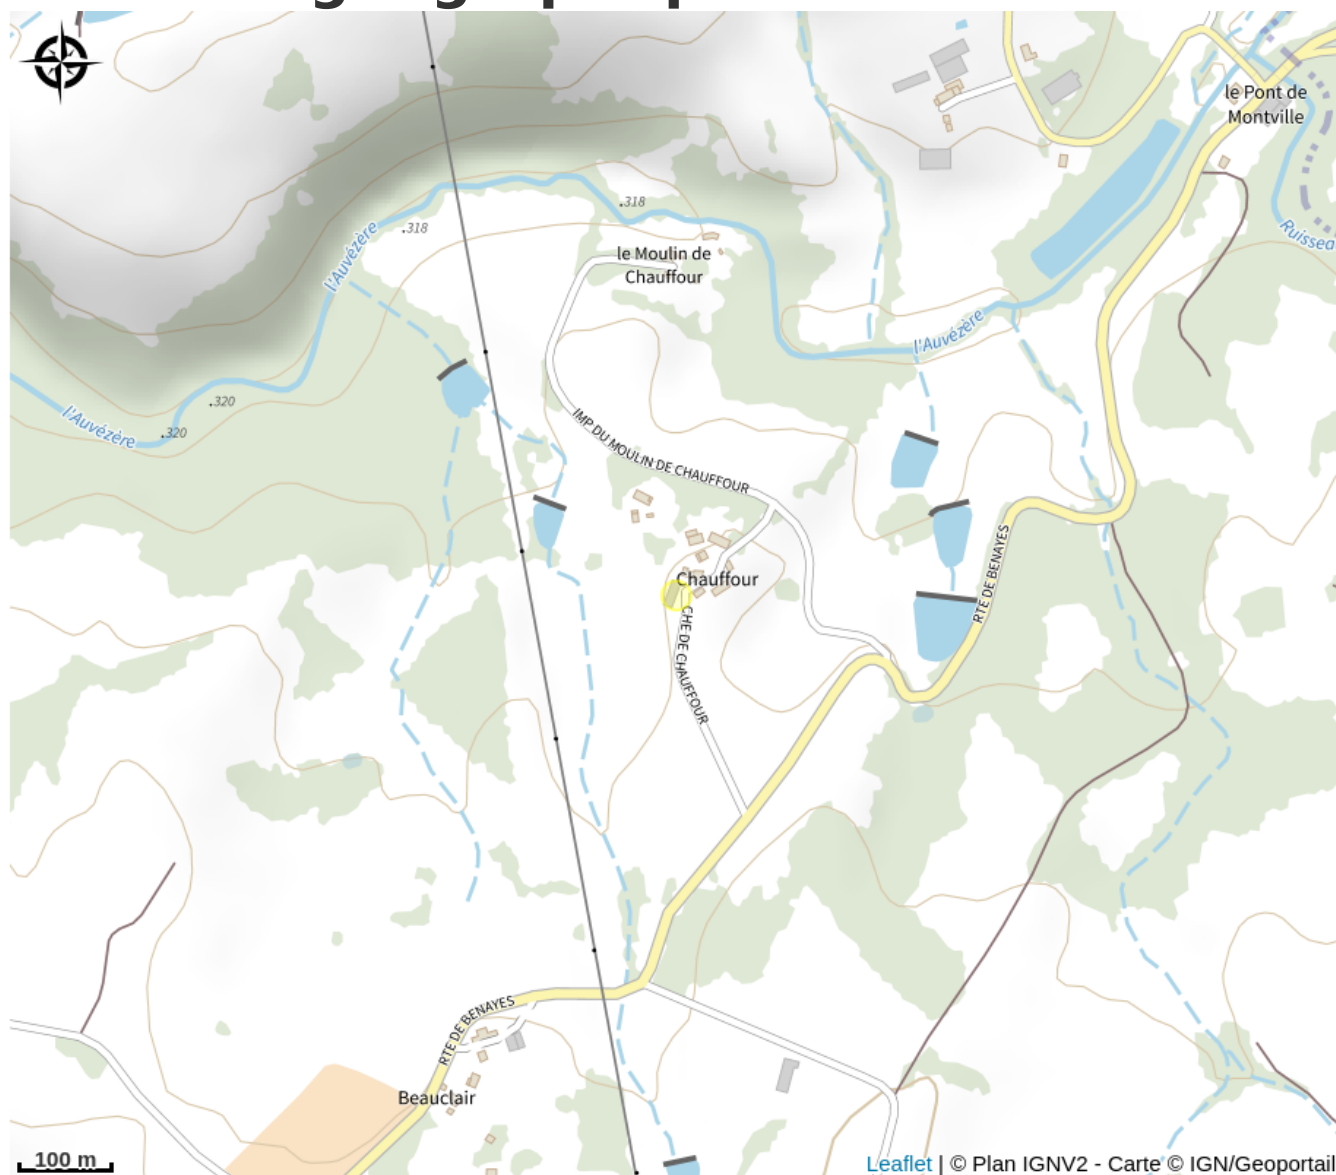

# Description

Venez découvrir cette superbe grange entièrement rénovée au cœur de la campagne Corrézienne, sur un terrain d'un hectare. La maison est située à 10 minutes de Lubersac et Arnac Pompadour au bord d'un ruisseau qui amène de la fraîcheur en plein été. Le calme et la détente sont assurés par les lieux et les propriétaires pour un moment chaleureux.

*Rando Millevaches*  
NATURE EN LIMOUSIN

22 fév. 2025 • Au Grain de Folie •

# Situation géographique

Parc  
naturel  
régional  
de Millevaches  
en Limousin

Rando Millevaches  
NATURE EN LIMOUSIN

22 fév. 2025 • Au Grain de Folie •

## Contact

265 Chemin de Chauffour

19210 LUBERSAC

*Rando Millevaches*  
NATURE EN LIMOUSIN

22 fév. 2025 • Au Grain de Folie •