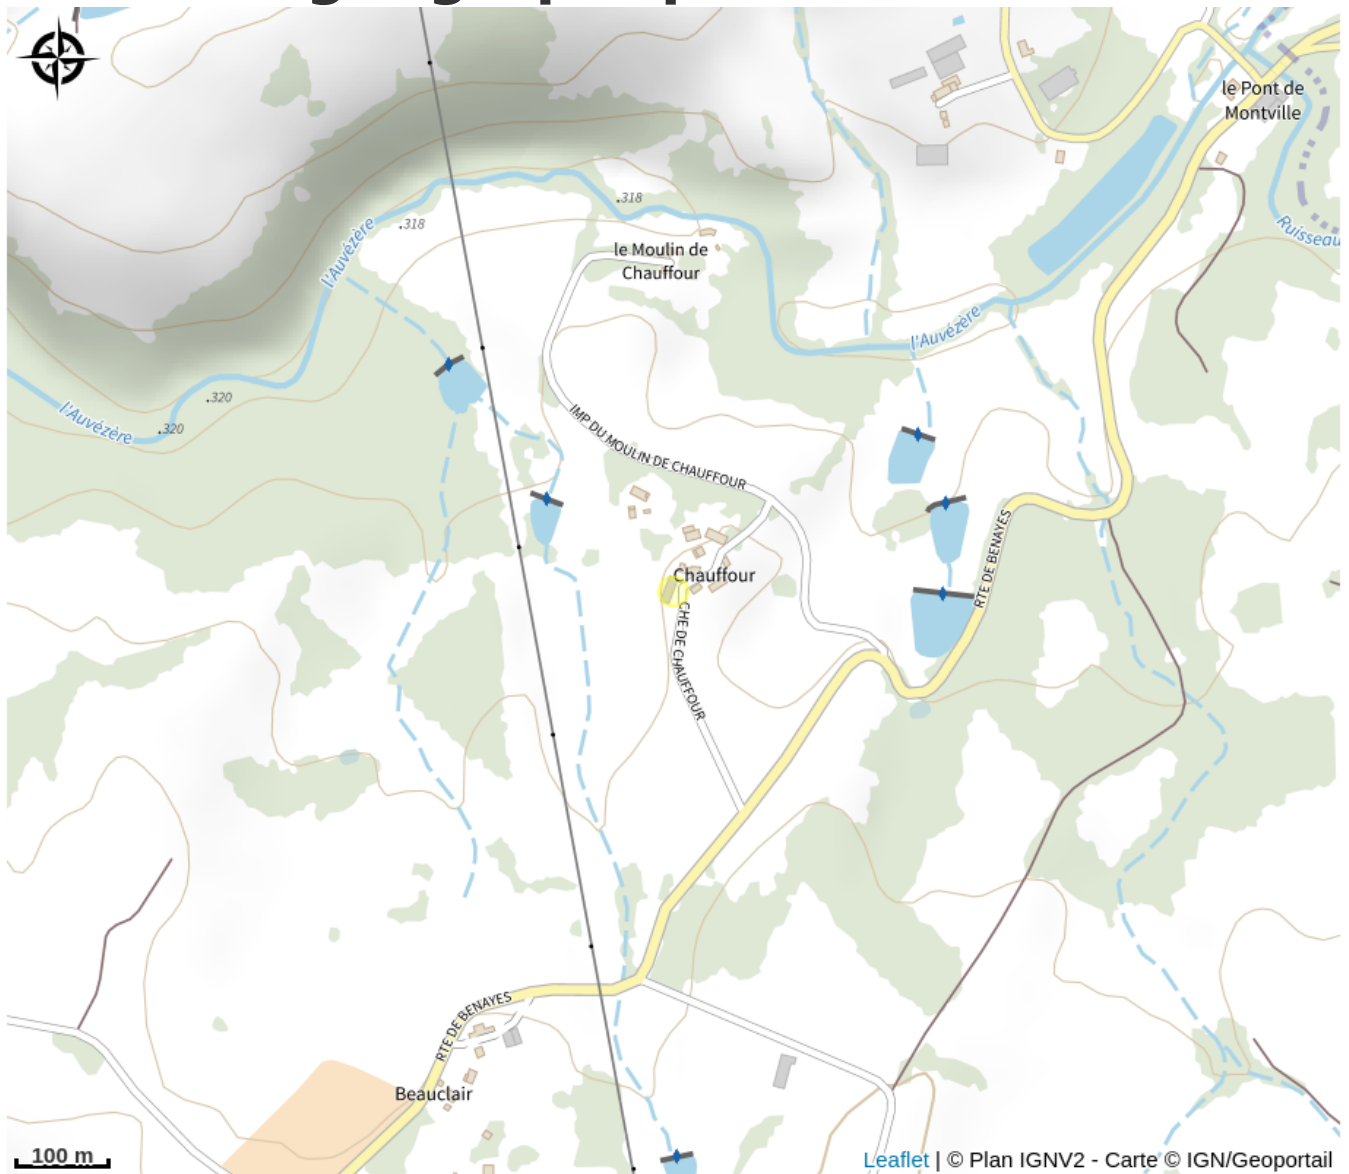

# Description

Venez découvrir cette superbe grange entièrement rénovée au cœur de la campagne Corrézienne, sur un terrain d'un hectare. La maison est située à 10 minutes de Lubersac et Arnac Pompadour au bord d'un ruisseau qui amène de la fraîcheur en plein été. Le calme et la détente sont assurés par les lieux et les propriétaires pour un moment chaleureux.

*Rando Millevaches*  
NATURE EN LIMOUSIN

17 mars 2025 • Au Grain de Folie •

# Situation géographique

*Rando Millevaches*  
NATURE EN LIMOUSIN

17 mars 2025 • Au Grain de Folie •

## Contact

265 Chemin de Chauffour

19210 LUBERSAC

*Rando Millevaches*  
NATURE EN LIMOUSIN

17 mars 2025 • Au Grain de Folie •