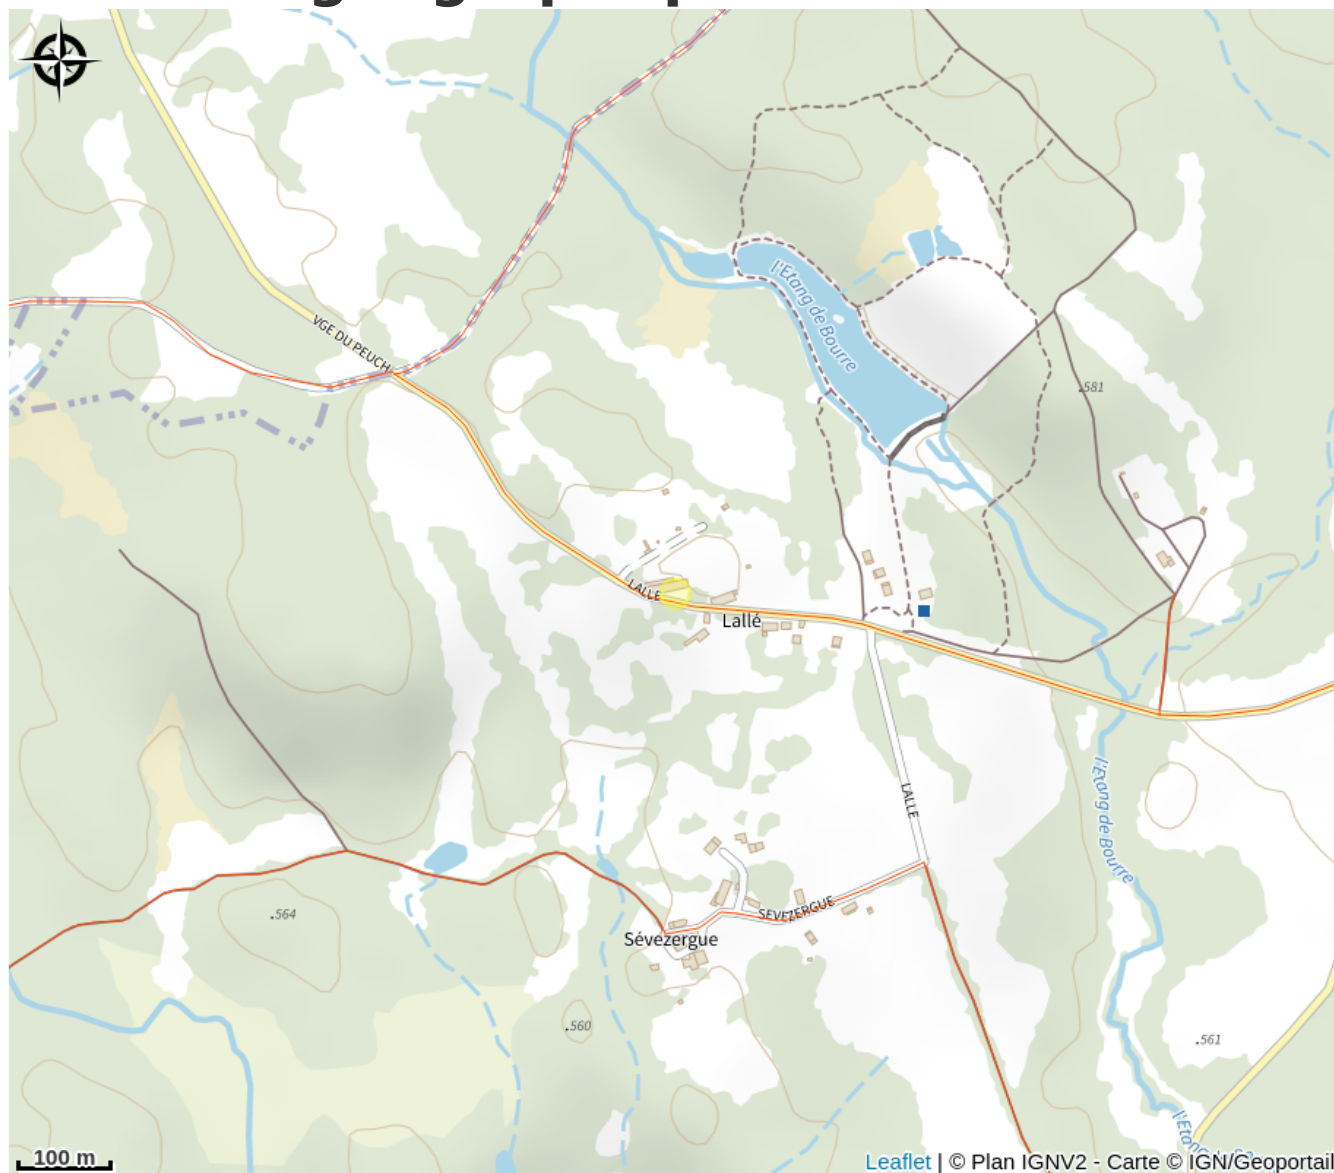

Réservez dès maintenant votre séjour !

Rando Millevaches
NATURE EN LIMOUSIN

17 mars 2025 • Domaine de Lalle •

Situation géographique

Parc
naturel
régional
de Millevaches
en Limousin

Rando Millevaches
NATURE EN LIMOUSIN