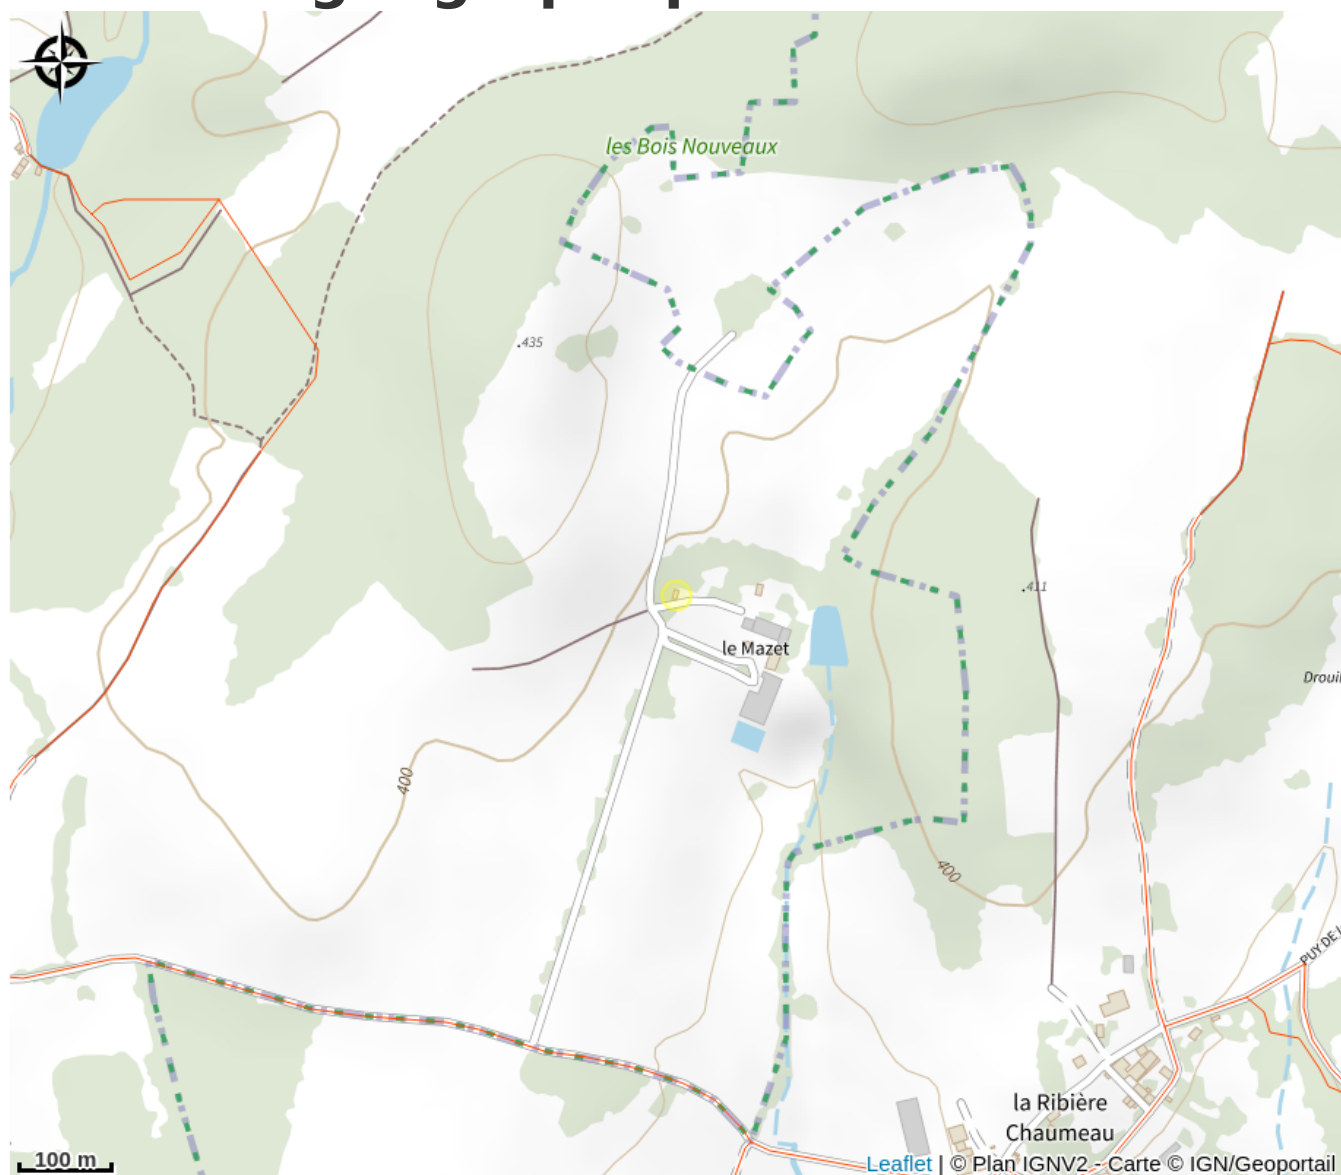

Le Mazet

Vallée de la Vienne – lac de Vassivière

Crédit photo : Vue extérieure (E. Saint-Béat)

Infos pratiques

Categorie : Hébergement

Type d'usage : Hébergements
locatifs (meublés et chambres
d'hôtes)

Description

Maison chaleureuse, entièrement rénovée, entourée d'arbres centenaires en plein coeur de la campagne Limousine. A quelques minutes de Saint-Léonard de Noblat et sur la route du lac de Vassivière, cette maison de famille vous offrira les clefs d'un séjour réussi en Haute-Vienne : tranquillité, intimité et nature.

Rando Millevaches
NATURE EN LIMOUSIN

17 mars 2025 • Le Mazet •

Situation géographique

Rando Millevaches
NATURE EN LIMOUSIN

17 mars 2025 • Le Mazet •

Toutes les infos pratiques

Contact

1 Lieu-dit Le Mazet
Le Mazet
87400 CHAMPNETERY

Rando Millevaches
NATURE EN LIMOUSIN

17 mars 2025 • Le Mazet •