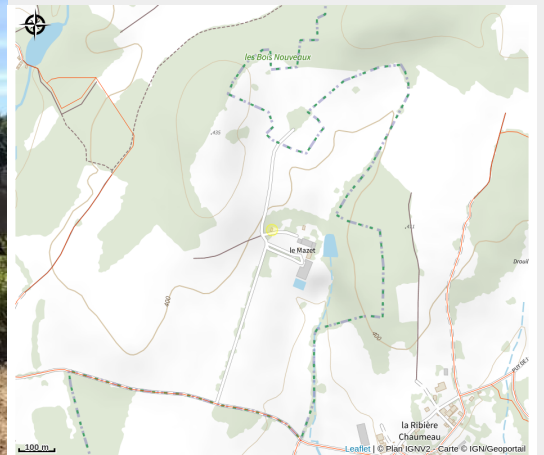

Le Mazet

Vallée de la Vienne – lac de Vassivière

Crédit photo : Vue extérieure (E. Saint-Béat)

Infos pratiques

Categorie : Hébergement

Type d'usage : Hébergements
locatifs (meublés et chambres
d'hôtes)

Description

Maison chaleureuse, entièrement rénovée, entourée d'arbres centenaires en plein coeur de la campagne Limousine. A quelques minutes de Saint-Léonard de Noblat et sur la route du lac de Vassivière, cette maison de famille vous offrira les clefs d'un séjour réussi en Haute-Vienne : tranquillité, intimité et nature.

Rando Millevaches
NATURE EN LIMOUSIN

17 mars 2025 • Le Mazet •

Situation géographique

Rando Millevaches
NATURE EN LIMOUSIN

17 mars 2025 • Le Mazet •

Toutes les infos pratiques

Contact

1 Lieu-dit Le Mazet
Le Mazet
87400 CHAMPNETERY

Rando Millevaches
NATURE EN LIMOUSIN

17 mars 2025 • Le Mazet •