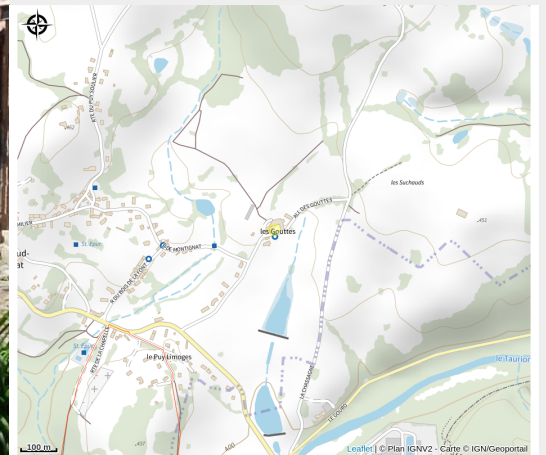

Infos pratiques

Categorie : Restauration