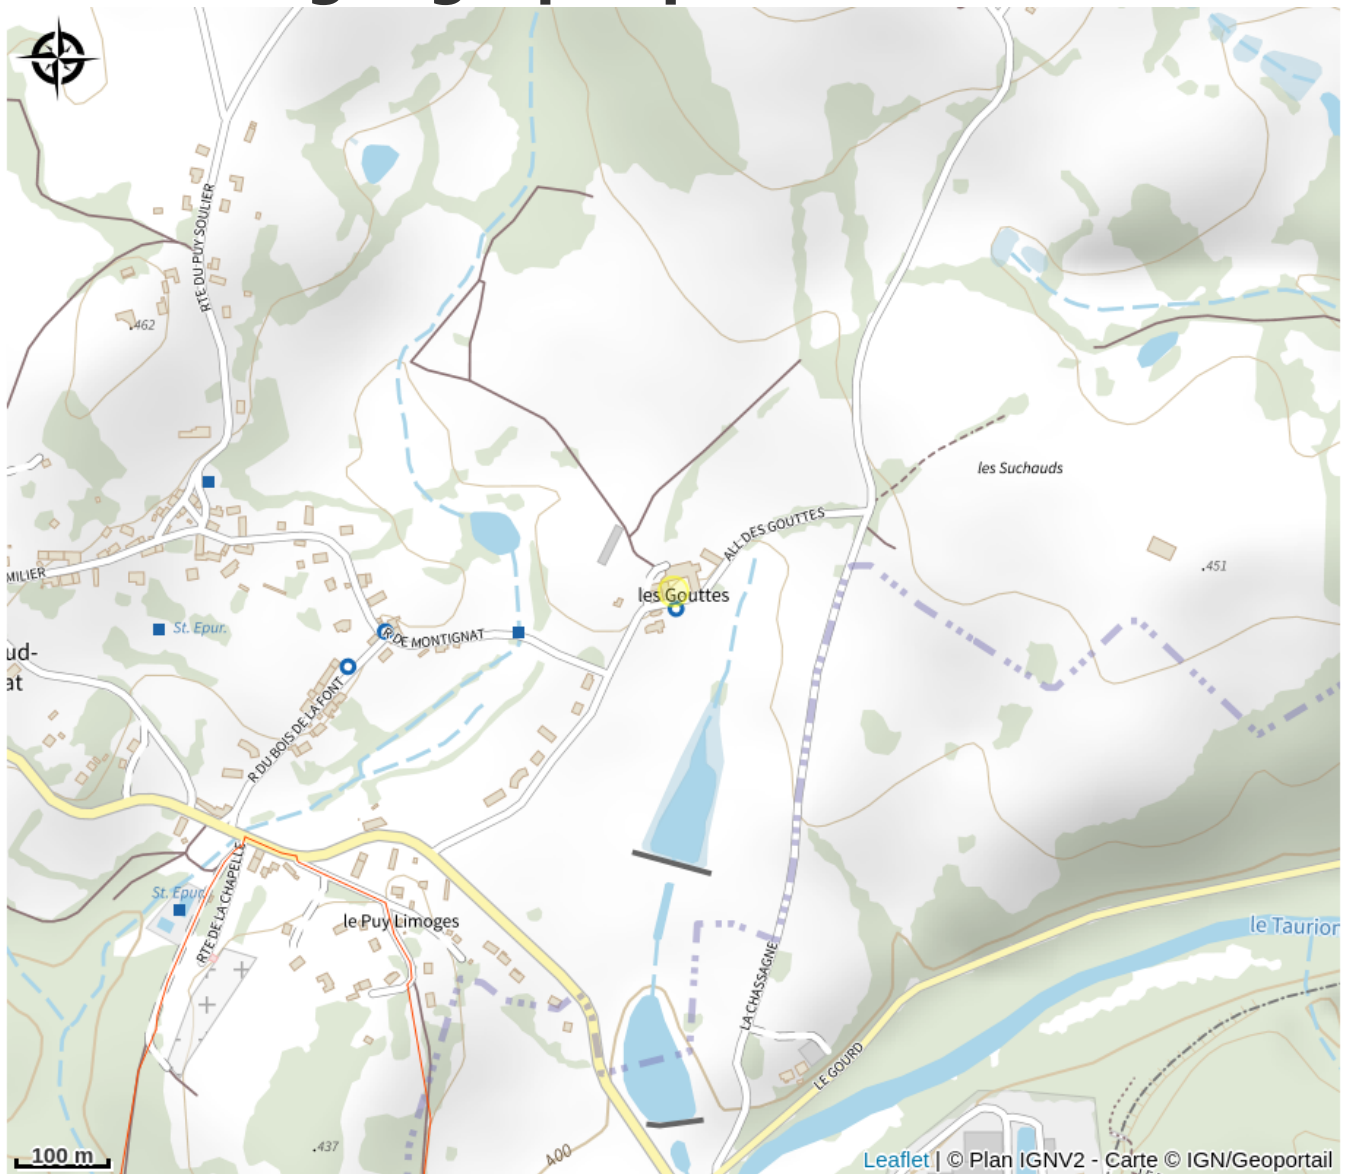

Infos pratiques

Categorie : Restauration

Description

Au delà de l'étang, les tours médiévales de Bourgneuf dominant le panorama. Le murmure de la fontaine sur la terrasse pavée ou le crépitement du feu dans la cheminée accompagneront un délicieux moment.

Possibilité prendre à emporter, sur réservation uniquement

Parc
naturel
régional
de Millevaches
en Limousin

Rando Millevaches
NATURE EN LIMOUSIN

17 mars 2025 • Chez Nous •

Situation géographique

Rando Millevaches
NATURE EN LIMOUSIN

17 mars 2025 • Chez Nous •

Toutes les infos pratiques

Contact

Les Gouttes

23400 SAINT-DIZIER-MASBARAUD

Rando Millevaches
NATURE EN LIMOUSIN

17 mars 2025 • Chez Nous •