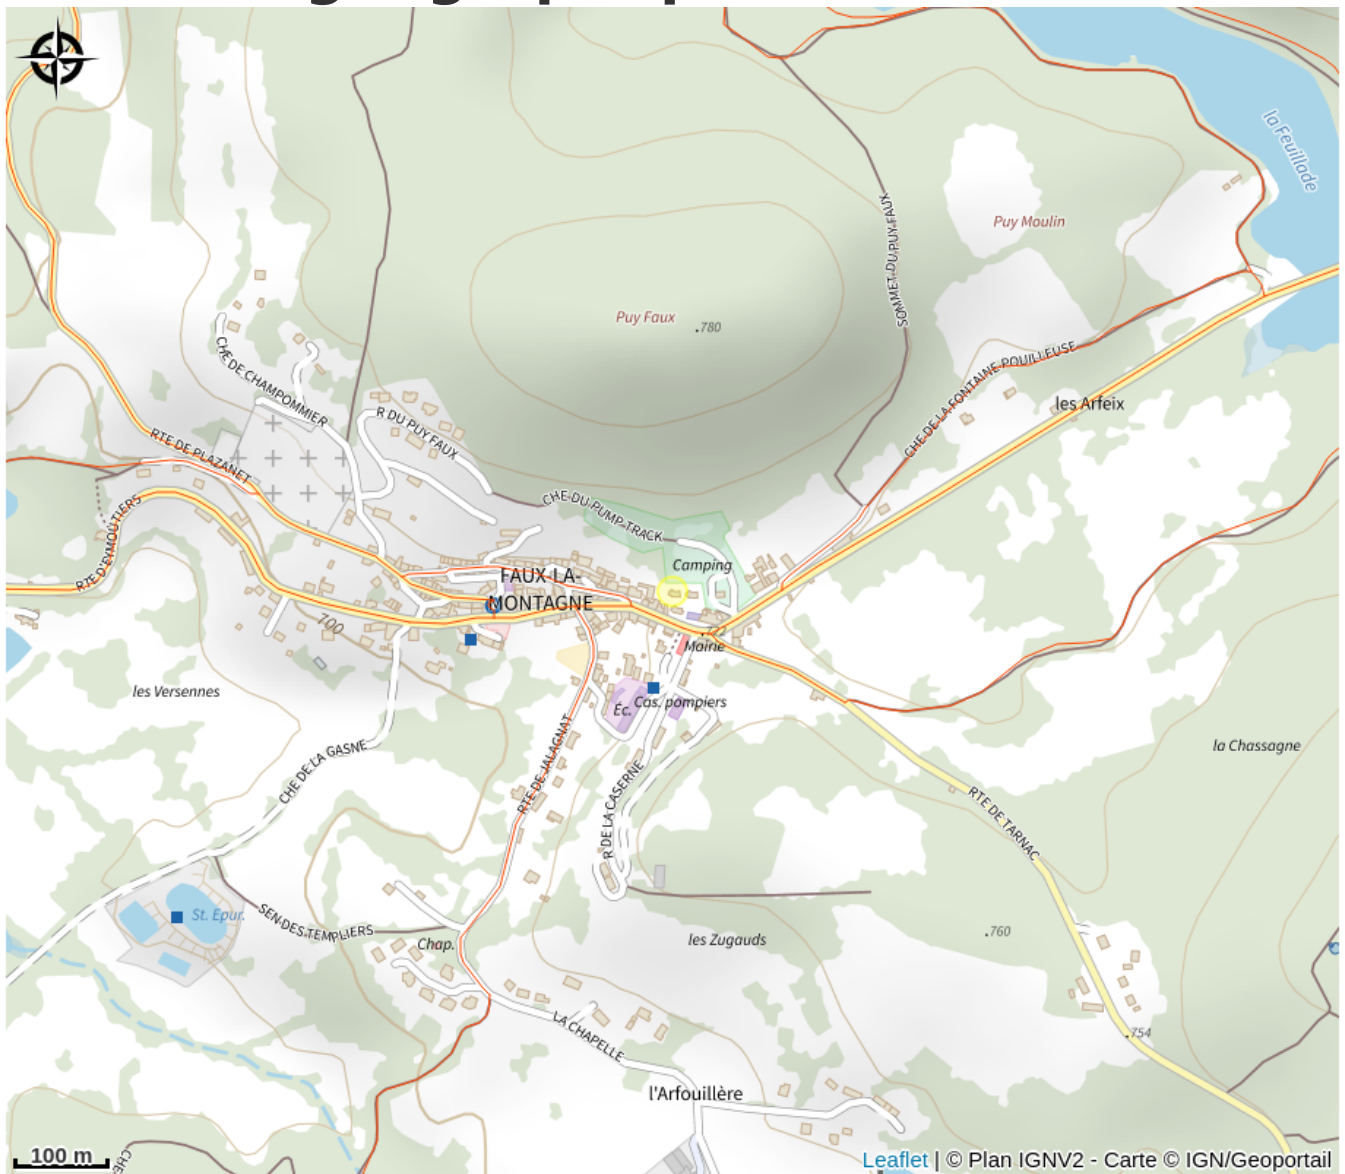

# Description

Gîte communal situé dans le bourg.

Parc  
naturel  
régional  
de Millevaches  
en Limousin

*Rando Millevaches*  
NATURE EN LIMOUSIN

22 fév. 2025 • Hameau de gîtes - N°640 "Fougère" •

# Situation géographique

Parc  
naturel  
régional  
de Millevaches  
en Limousin

*Rando Millevaches*  
NATURE EN LIMOUSIN

22 fév. 2025 • Hameau de gîtes - N°640 "Fougère" •