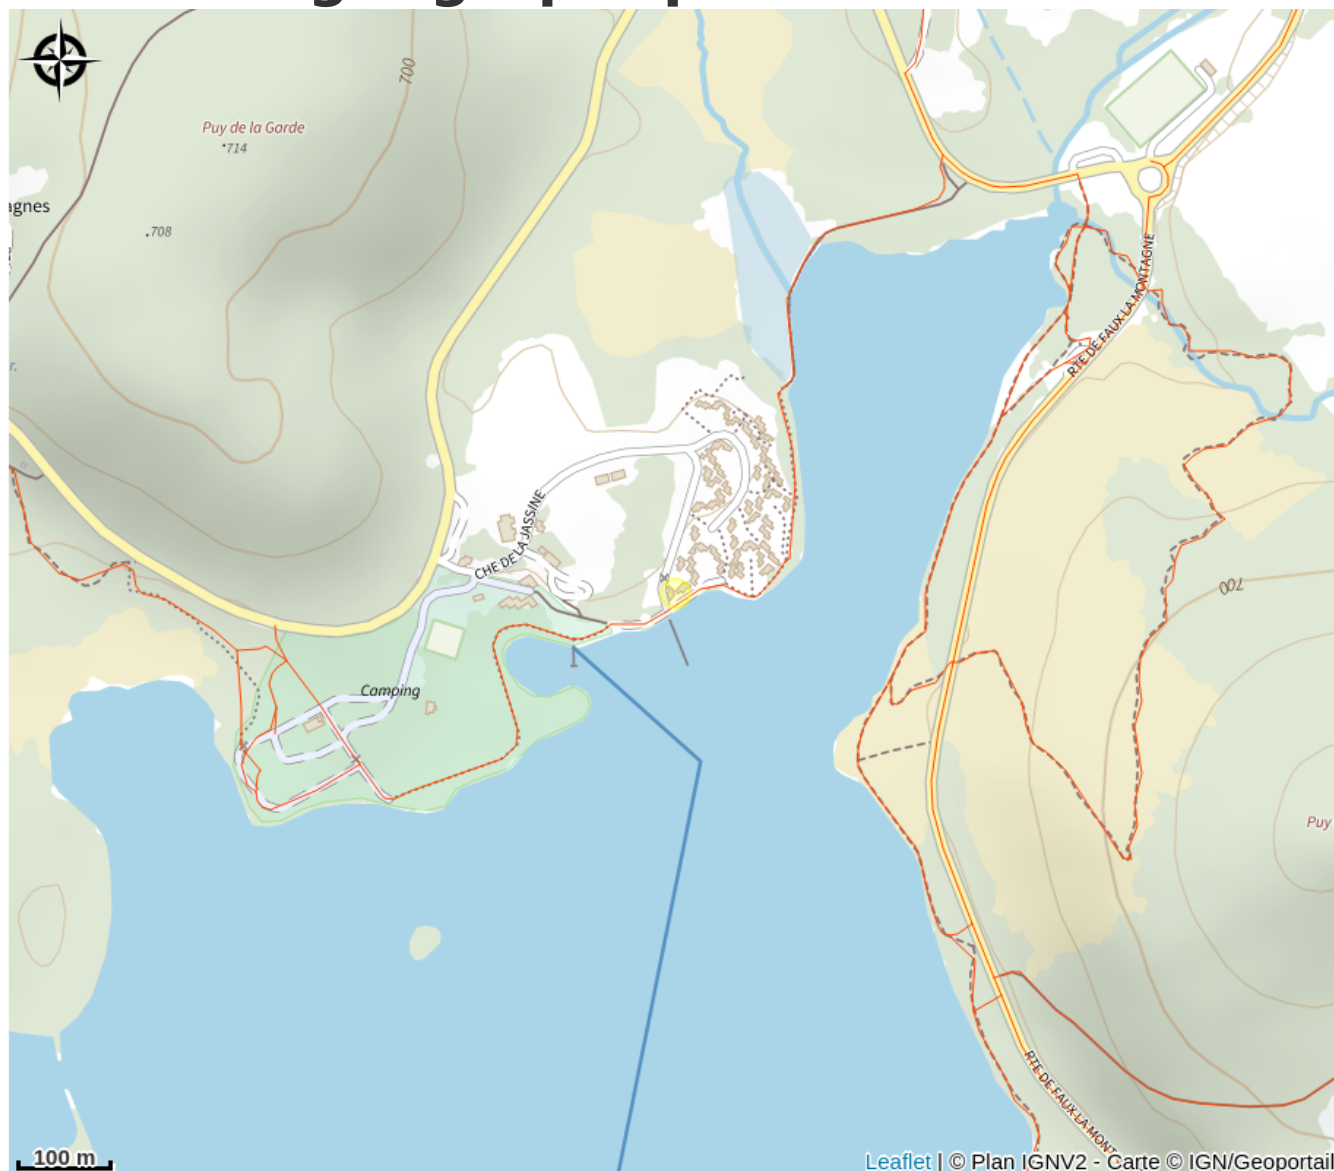

Type d'usage : Hébergements
locatifs (meublés et chambres
d'hôtes)

Description

Maison 77 mitoyenne au 76 (gîte 23G1325) appartenant au même propriétaire, avec ponton de bateau située en bordure du lac de Vassivière (1100 ha) avec terrasse offrant une vue imprenable (parasol non fournis). Face au gîte, un port de plaisance avec ponton (dont 1 emplacement à disposition si non réservé) et possibilité de navettes. Sur place de multiples activités sont à votre disposition : loisirs nautiques, plages, baignade, randonnées, pêche, etc...

Rando Millevaches
NATURE EN LIMOUSIN

22 fév. 2025 • LE 77 •

Situation géographique

Rando Millevaches
NATURE EN LIMOUSIN

22 fév. 2025 • LE 77 •

Toutes les infos pratiques

Contact

Hameau du Lac n°77
Hameau du Lac - n°77
23460 ROYERE-DE-VASSIVIERE

Rando Millevaches
NATURE EN LIMOUSIN

22 fév. 2025 • LE 77 •