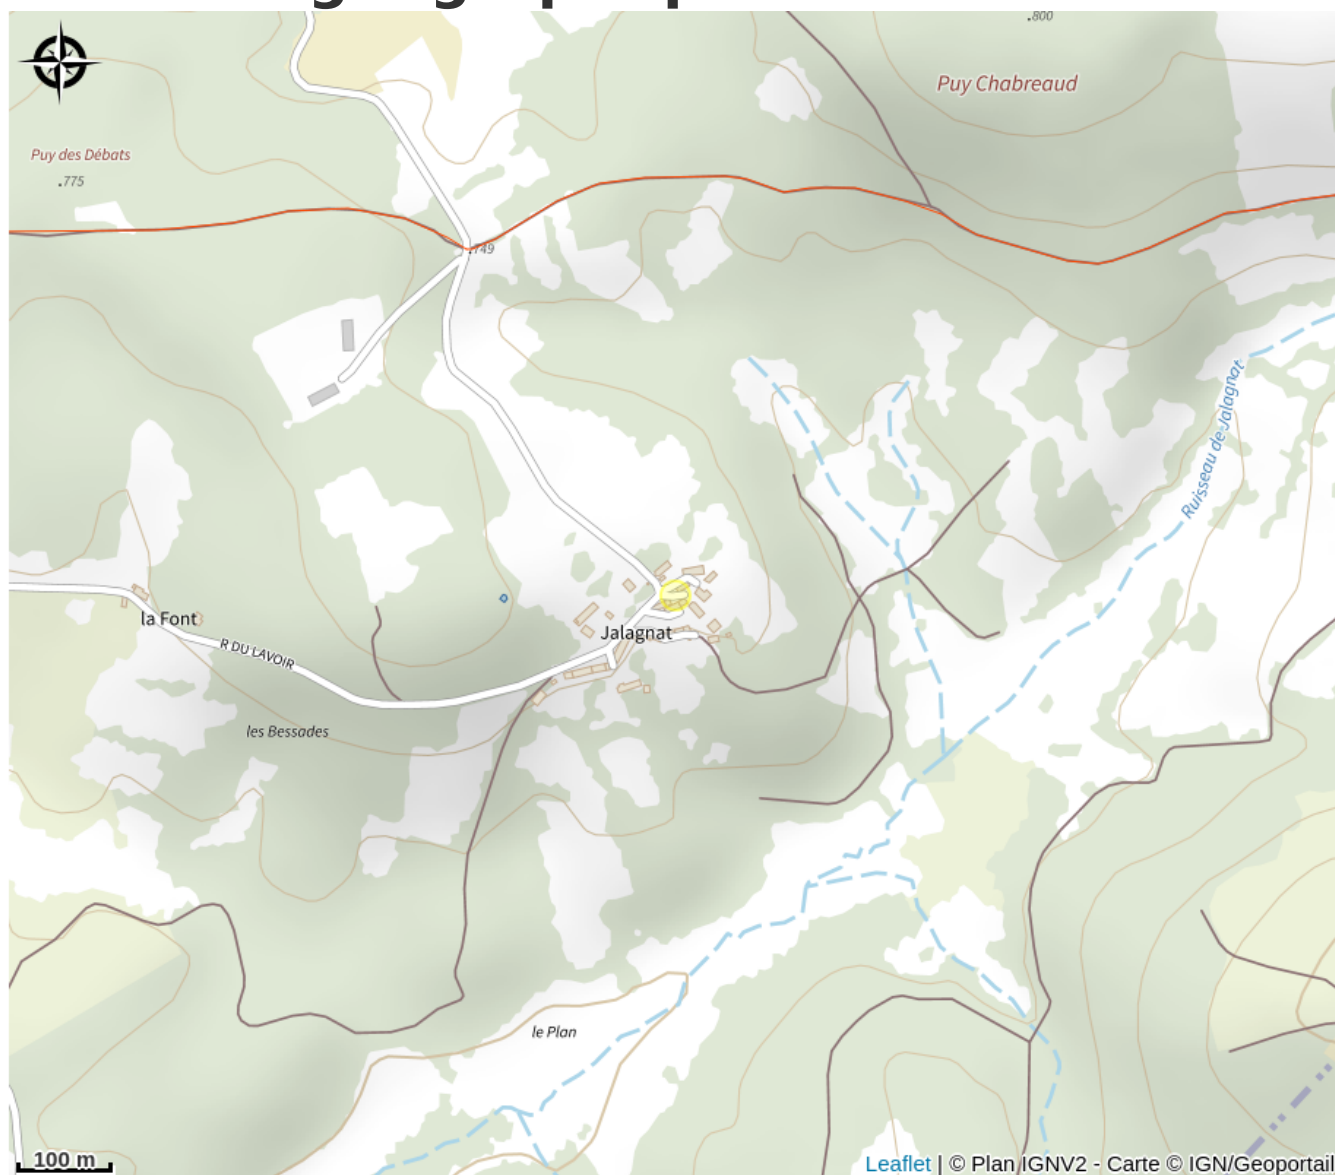

Situation géographique

Parc
naturel
régional
de Millevaches
en Limousin

Rando Millevaches
NATURE EN LIMOUSIN

31 mars 2025 • Gîte Plaisir Creusois •