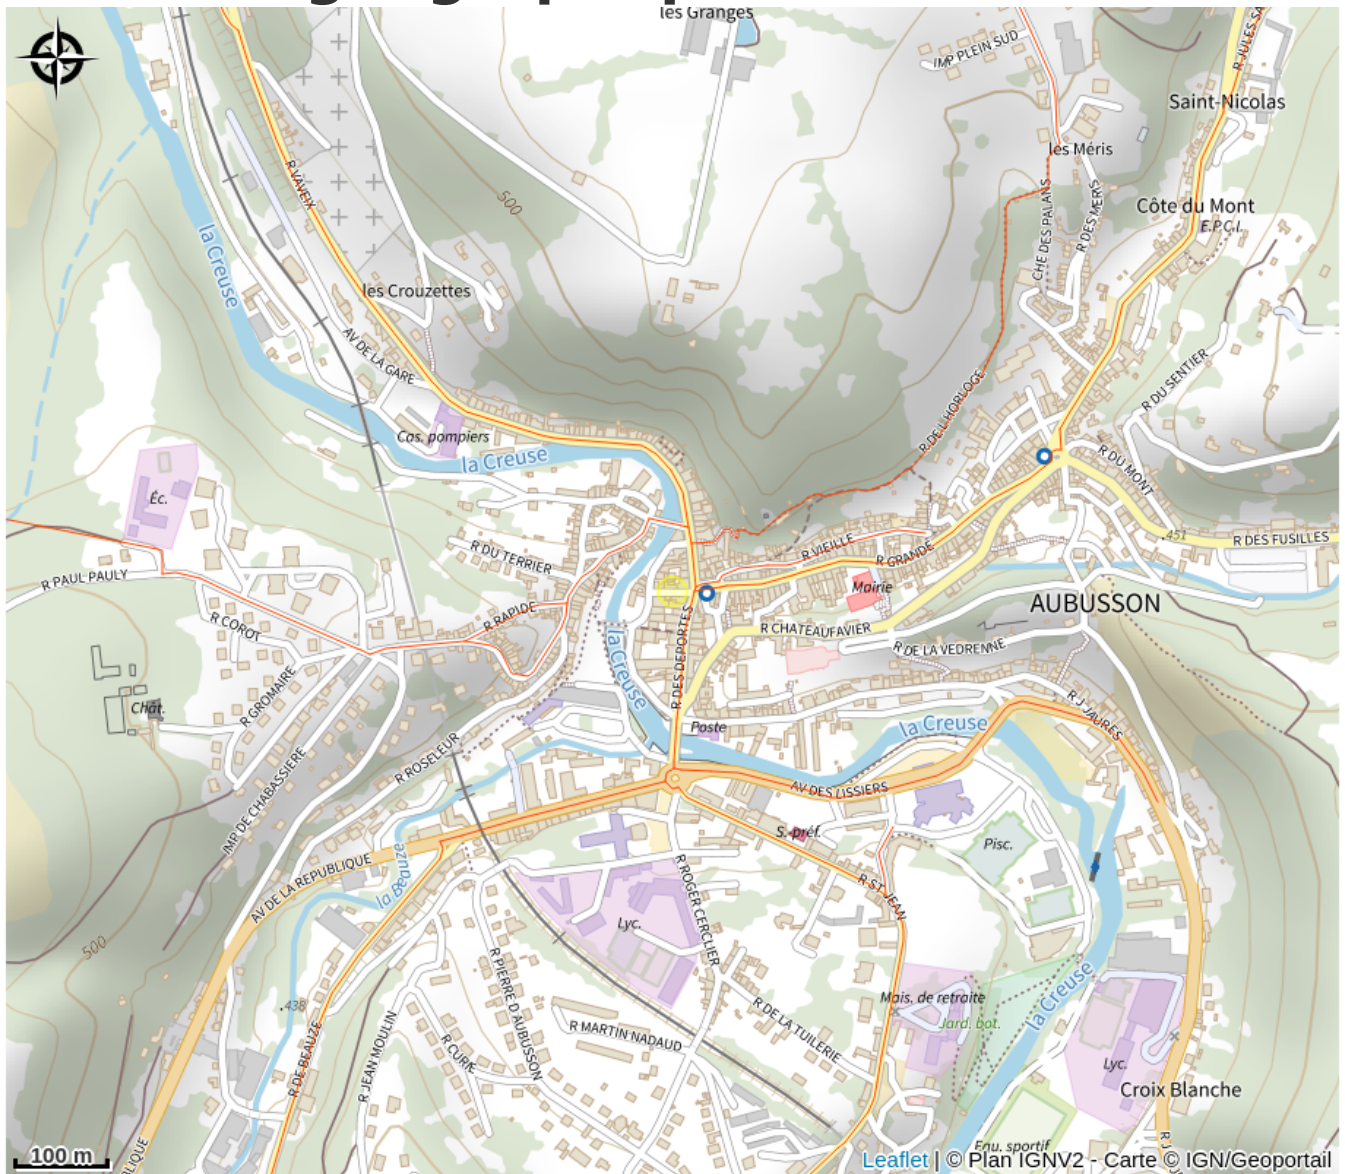

Description

Vous cherchez un pied-à-terre confortable et pratique ? Ne cherchez plus ! Je vous propose à la location un studio entièrement équipé, situé en plein cœur d'Aubusson, la capitale mondiale de la tapisserie. En centre-ville, à 50 mètres à pied du parking gratuit « Charles de Gaulle, à proximité de toutes les commodités : commerces, restaurants, en plein centre névralgique de Aubusson

Rando Millevaches
NATURE EN LIMOUSIN

Situation géographique

Rando Millevaches
NATURE EN LIMOUSIN

3 avr. 2025 • Location "La Villa Louana" le studio •

Toutes les infos pratiques

Contact

Rue des Îles

23200 AUBUSSON