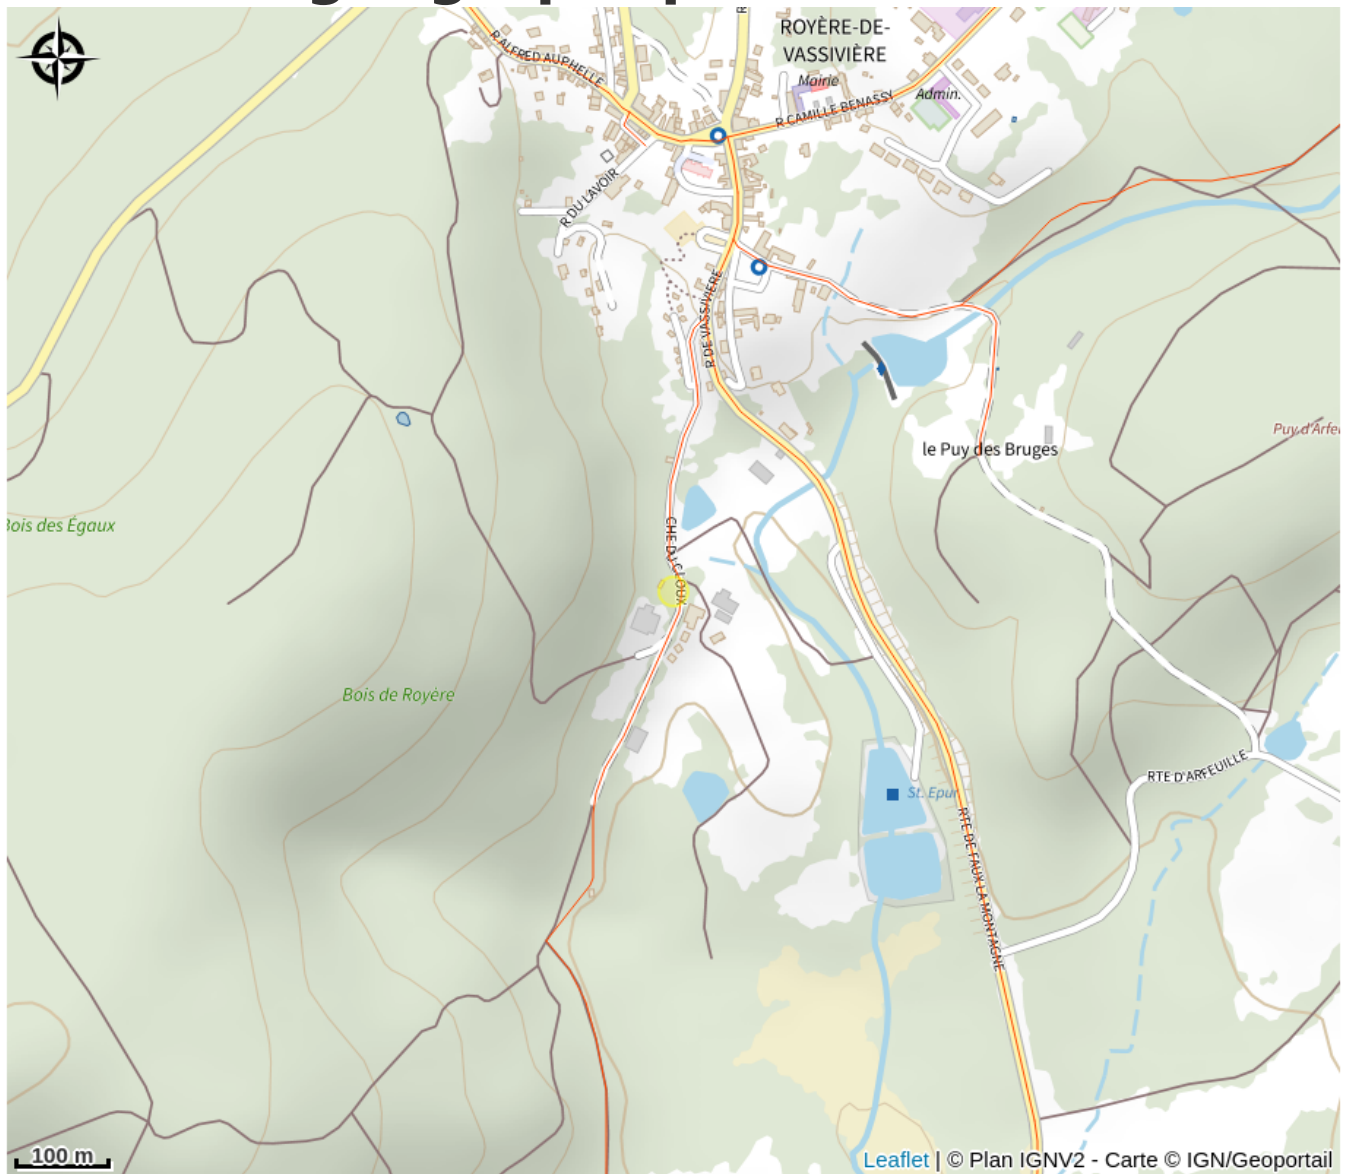

Type d'usage : Hébergements
locatifs (meublés et chambres
d'hôtes)

Description

A 200m du village, 2 km du lac de Vassivière, immergez vous dans une nature brute et vivez une aventure en toute simplicité et authenticité : échanges, partages, et convivialité seront les maîtres mots de votre séjour !

Rando Millevaches
NATURE EN LIMOUSIN

3 avr. 2025 • Chalet de la Ferme de Vassivière •

Situation géographique

Parc
naturel
régional
de Millevaches
en Limousin

Rando Millevaches

NATURE EN LIMOUSIN

3 avr. 2025 • Chalet de la Ferme de Vassivière •

Toutes les infos pratiques

Contact

Chemin du Clou
23460 ROYERE-DE-VASSIVIERE

Rando Millevaches
NATURE EN LIMOUSIN

3 avr. 2025 • Chalet de la Ferme de Vassivière •