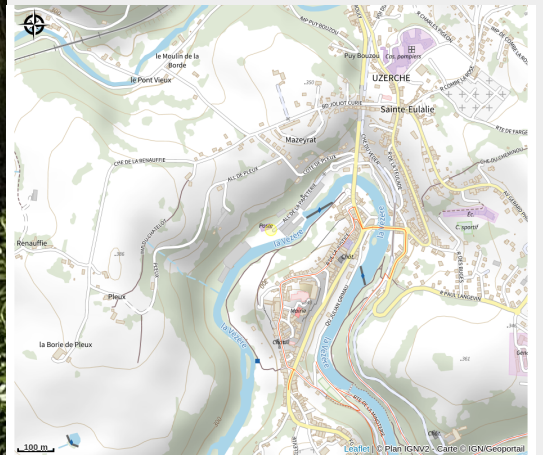

Infos pratiques

Categorie : Restauration