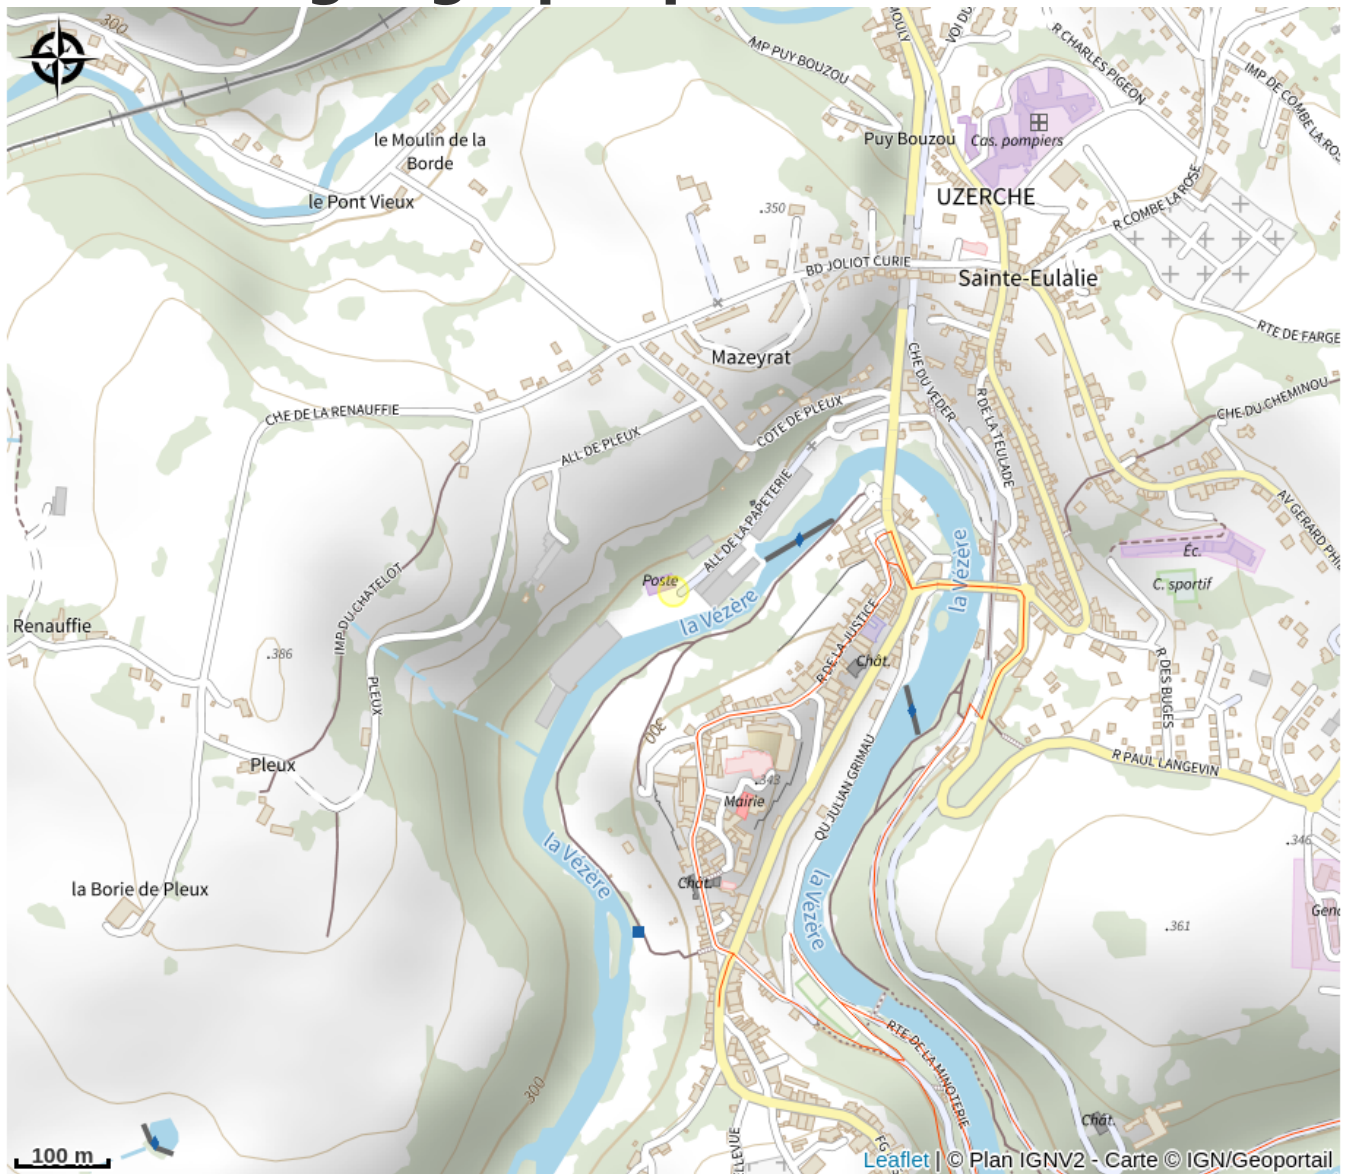

Infos pratiques

Categorie : Restauration

Description

Spécialités cambodgiennes sur place ou à emporter.

Rando Millevaches
NATURE EN LIMOUSIN

2 avr. 2025 • Le Sorya •

Situation géographique

Rando Millevaches
NATURE EN LIMOUSIN

2 avr. 2025 • Le Sorya •

Toutes les infos pratiques

Contact

3 Allée de la Papeterie

19140 UZERCHE

Rando Millevaches
NATURE EN LIMOUSIN

2 avr. 2025 • Le Sorya •