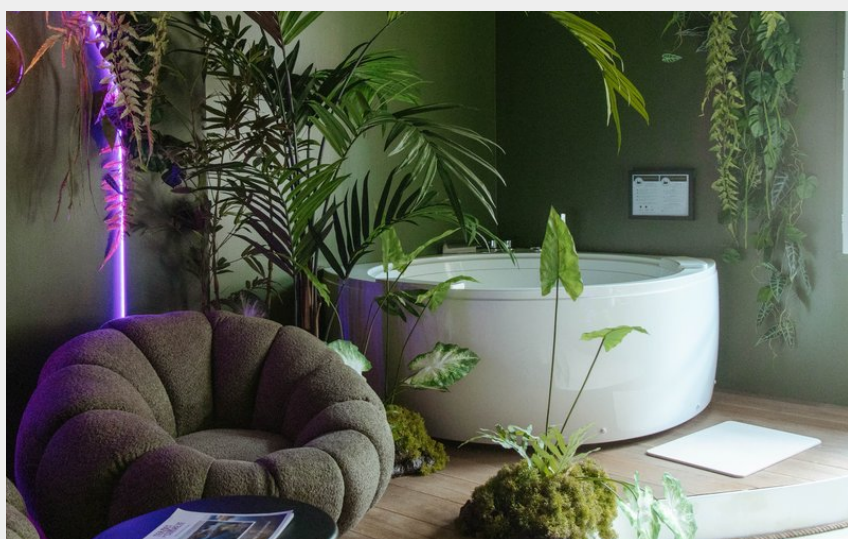

Chammartz Suite

Vallée de la Vézère – Massif des Monédières

Crédit : LAgenceStudioEugenieVincent-3508 (Rougerie)