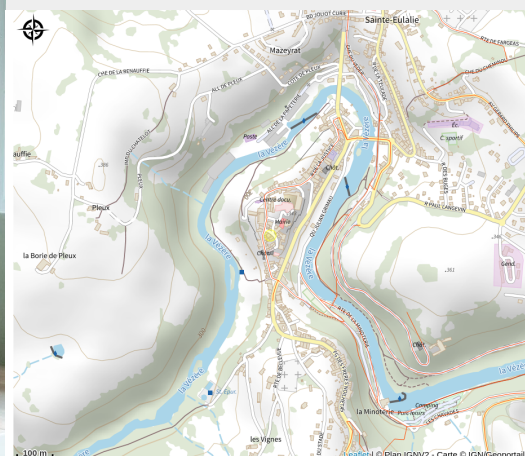

Infos pratiques

Catégorie : Hébergement

Type d'usage : Hébergements
locatifs (meublés et chambres
d'hôtes)