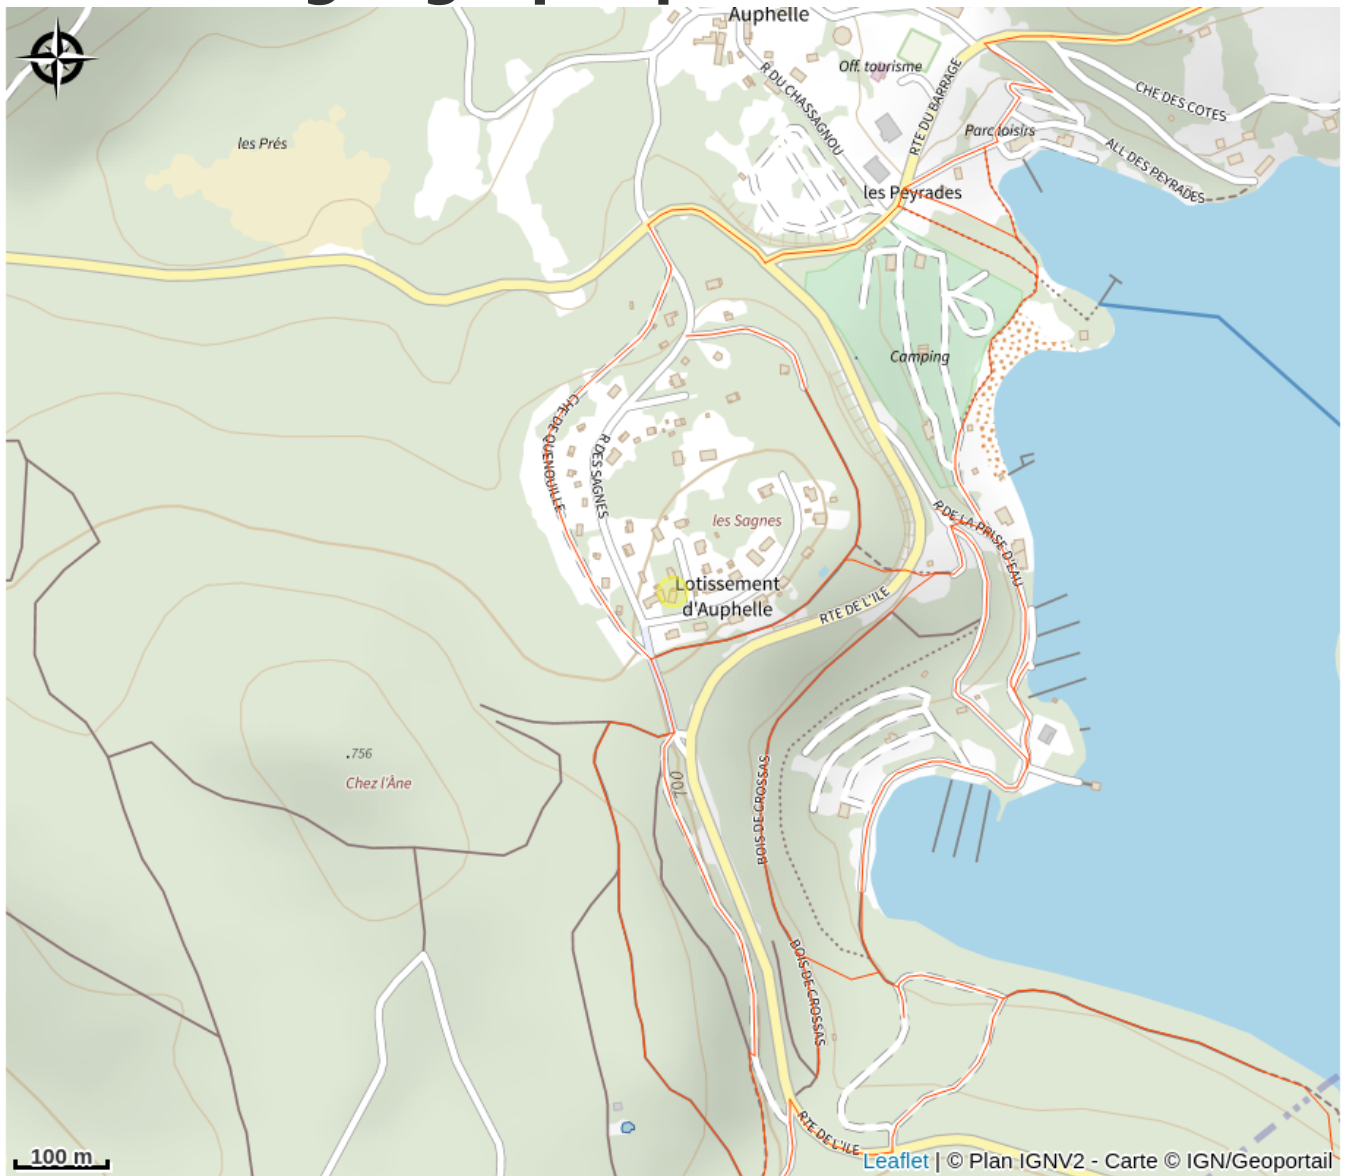

# Description

Situé dans le lotissement d'Auphelle à 400 m du lac de Vassivière et des activités nautiques et au départ de sentiers de randonnée. Nous mettons à la location notre chalet pour 2 personnes implanté au fond de notre terrain. Ce terrain est situé dans un lotissement paisible. Environnement calme et ressourçant.

Parc  
naturel  
régional  
de Millevaches  
en Limousin

*Rando Millevaches*  
NATURE EN LIMOUSIN

# Situation géographique

Parc  
naturel  
régional  
de Millevaches  
en Limousin

Rando Millevaches  
NATURE EN LIMOUSIN

05/04/2026 • Meublé de tourisme M. Gourguechon •