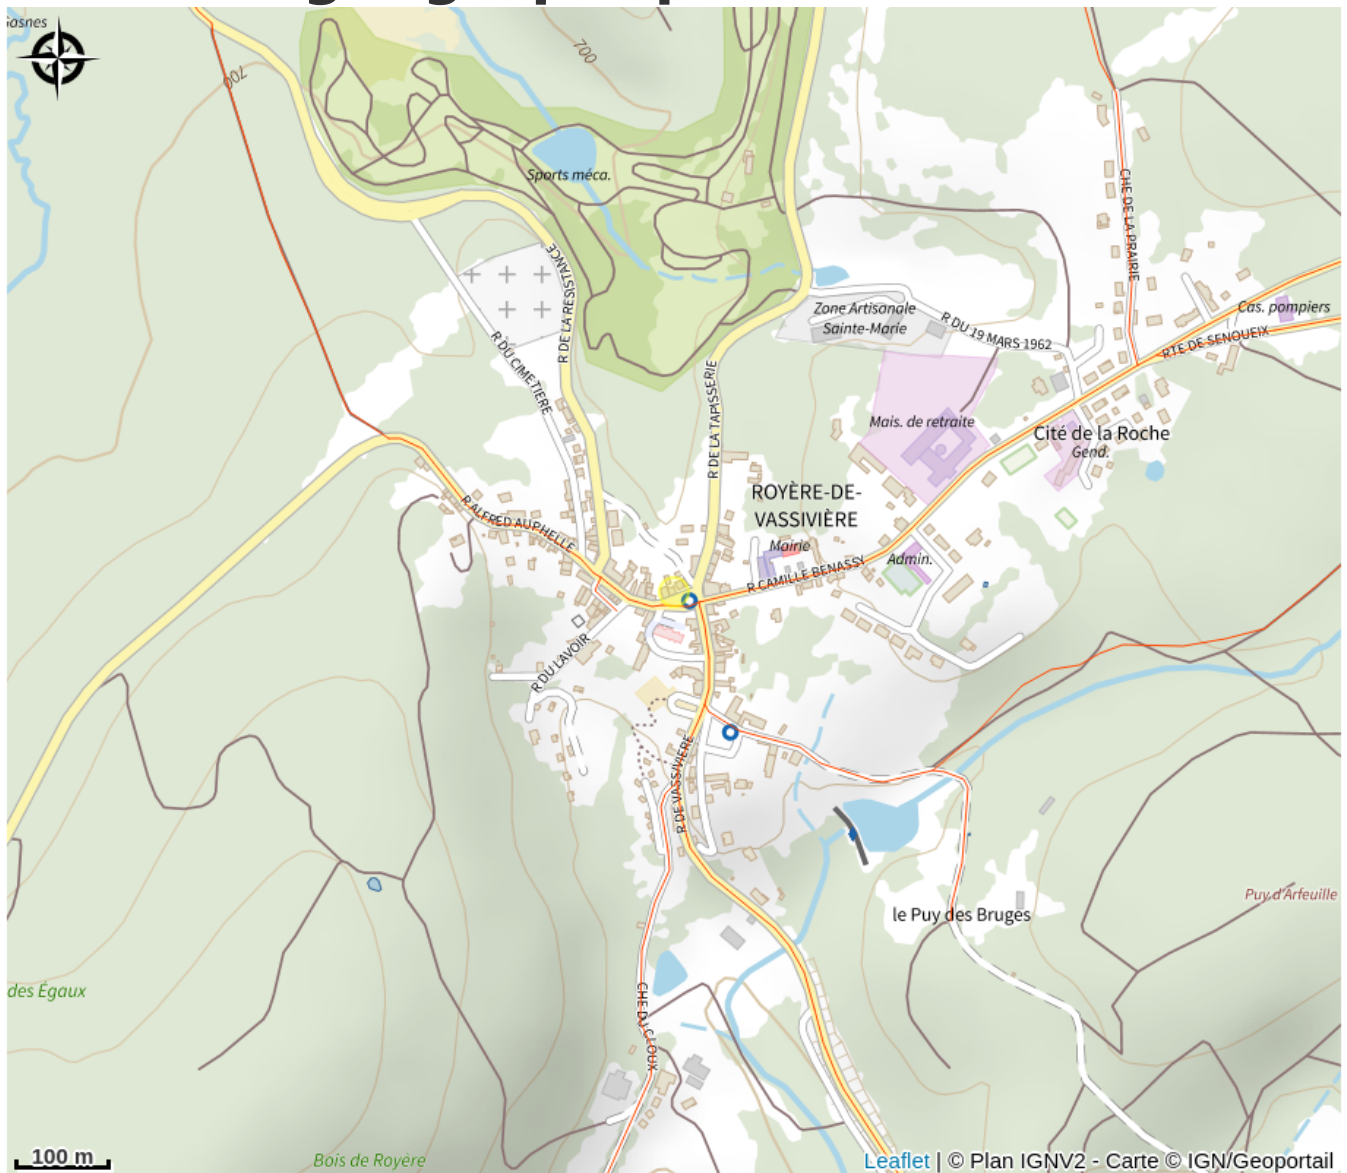

# LES HORTENSIAS DE LA MAYADE

Lac de Vassivière

No photo

# Situation géographique

Rando Millevaches  
NATURE EN LIMOUSIN

10/04/2026 • LES HORTENSIAS DE LA MAYADE •