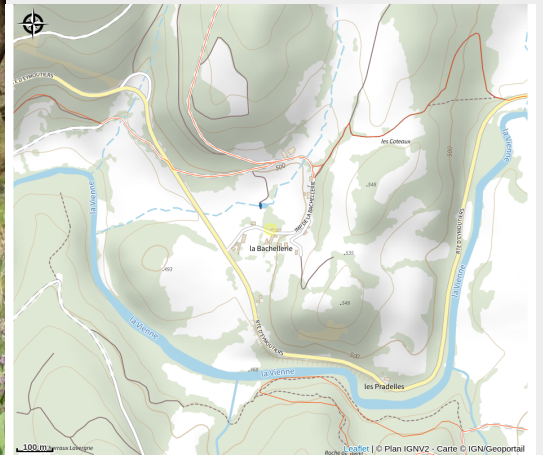

# La Bachellerie

Lac de Vassivière

Crédit : Gîte "La Bachellerie" à Nedde en Haute-Vienne (Limousin en Nouvelle Aquitaine)\_13 (Gîtes de France® Haute-Vienne)

# Description

Dans l'arrière pays du lac de Vassivière, maison indépendante dans un hameau de la montagne limousine. Elle ouvre sur une petite terrasse pavée, un terrain en pelouse à l'arrière et côté Est du pignon. De belles randonnées partent du hameau.

# Situation géographique

Rando Millevaches  
NATURE EN LIMOUSIN

23/04/2026 • La Bachellerie •

*Rando Millevaches*  
NATURE EN LIMOUSIN