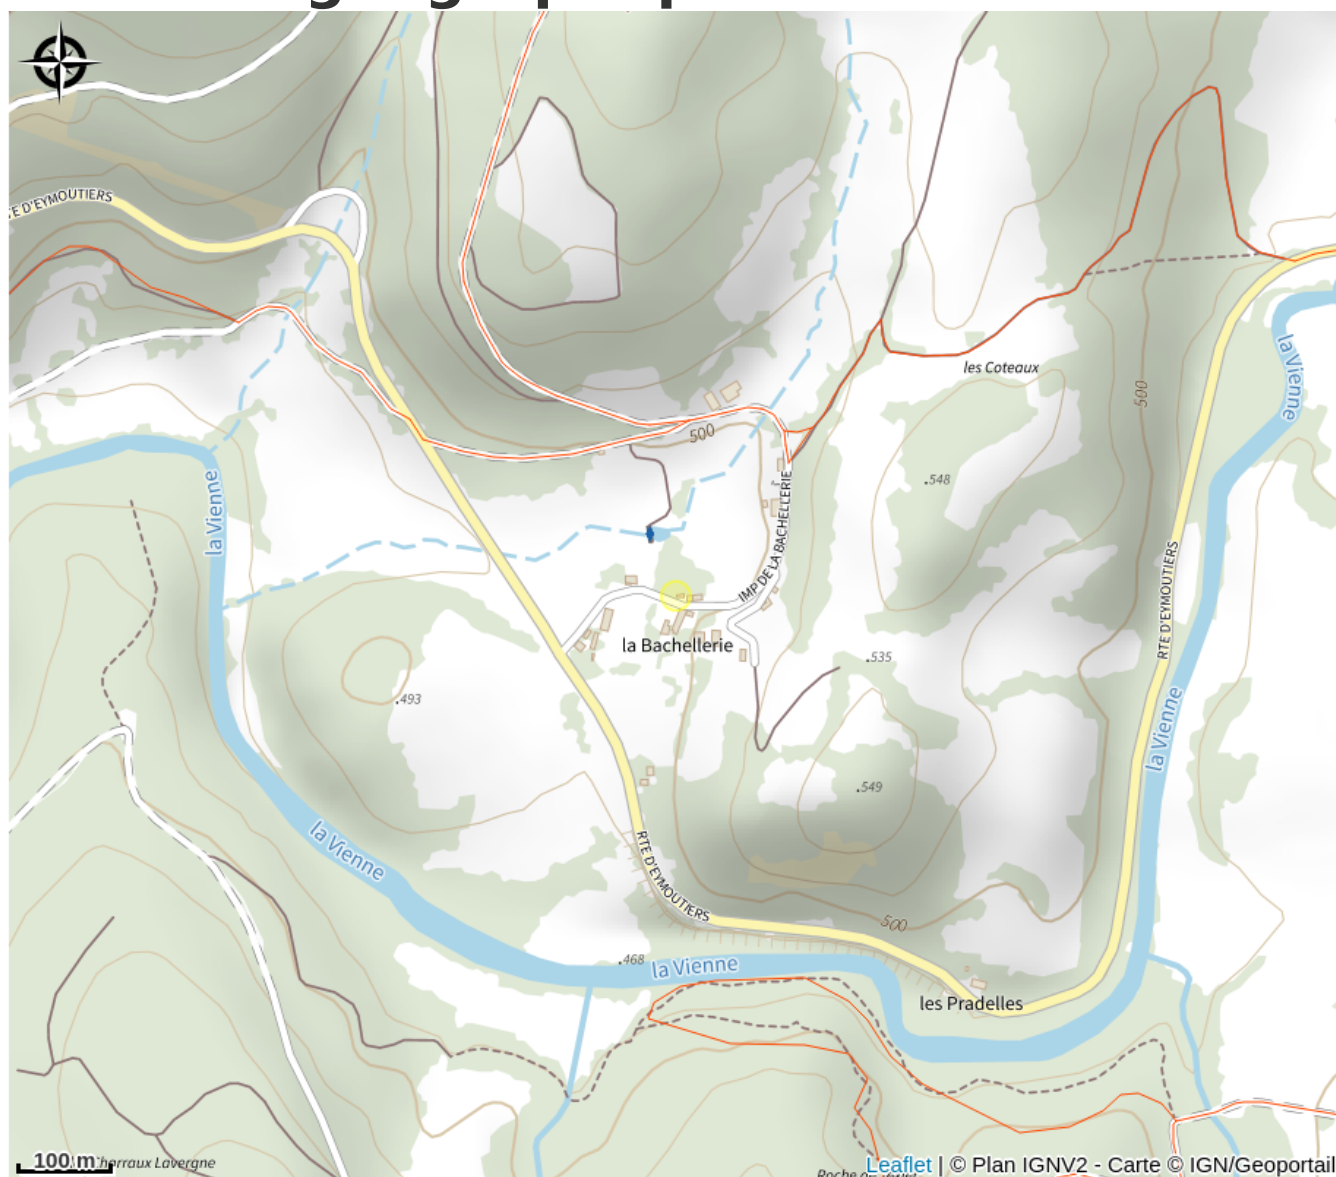

# La Bachellerie

Lac de Vassivière

Crédit : Gîte "La Bachellerie" à Nedde en Haute-Vienne (Limousin en Nouvelle Aquitaine)\_13 (Gîtes de France® Haute-Vienne)

# Description

Dans l'arrière pays du lac de Vassivière, maison indépendante dans un hameau de la montagne limousine. Elle ouvre sur une petite terrasse pavée, un terrain en pelouse à l'arrière et côté Est du pignon. De belles randonnées partent du hameau.

*Rando Millevaches*  
NATURE EN LIMOUSIN

23/04/2026 • La Bachellerie •

# Situation géographique

Rando Millevaches  
NATURE EN LIMOUSIN

23/04/2026 • La Bachellerie •