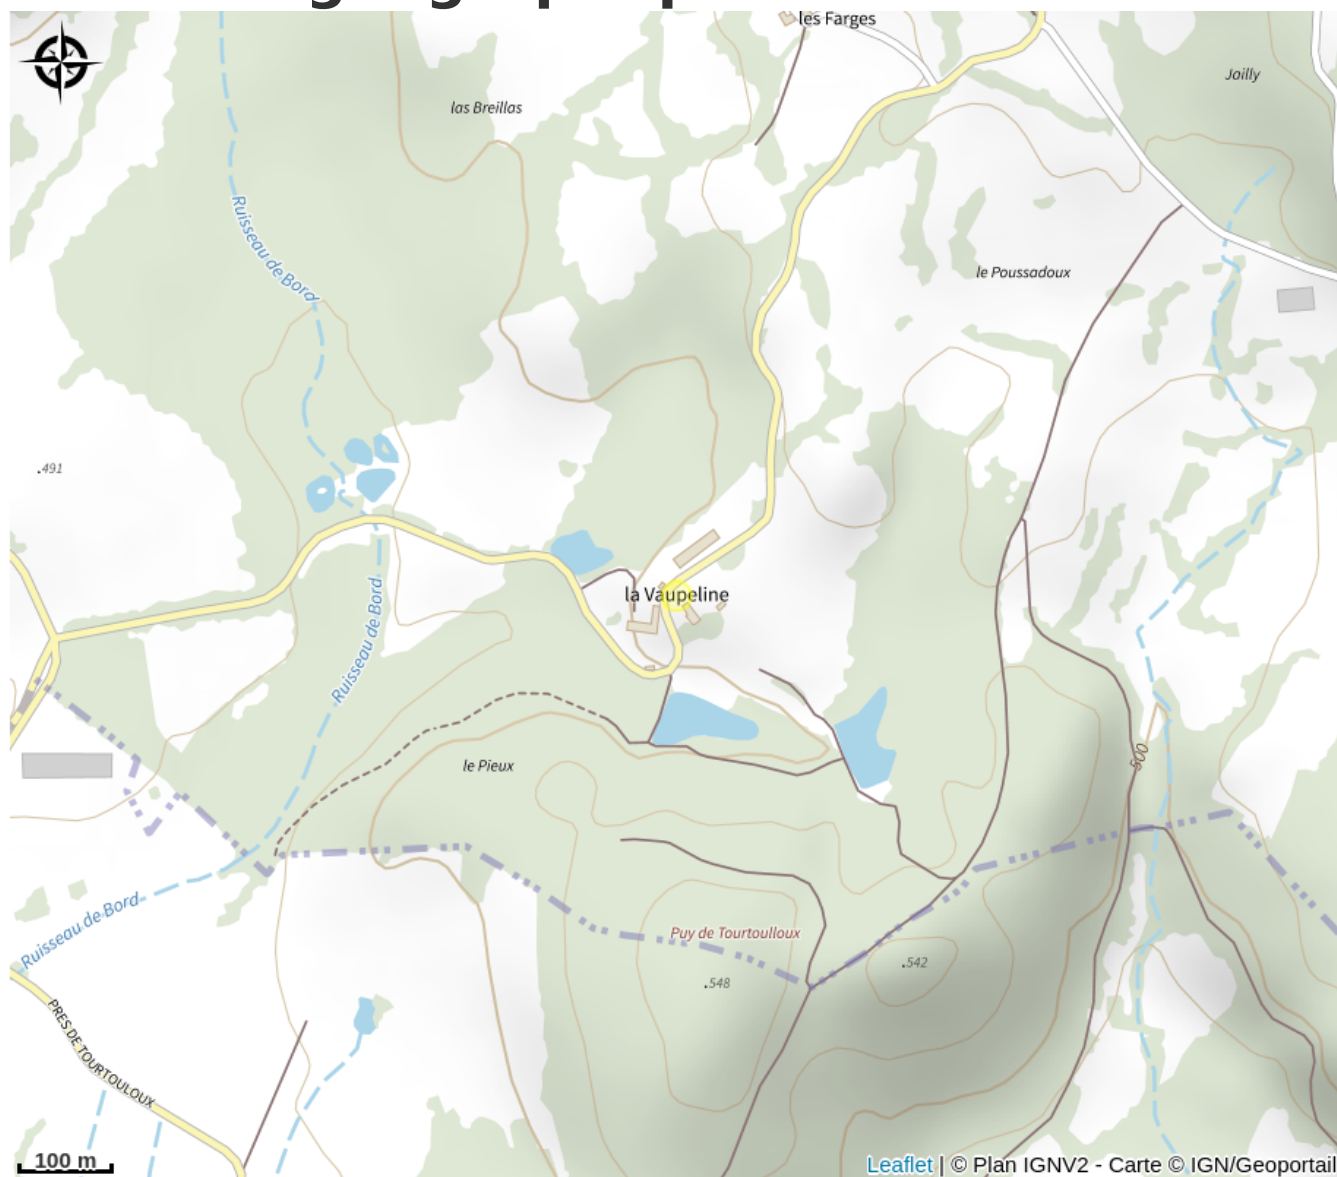

Situation géographique

Rando Millevaches
NATURE EN LIMOUSIN