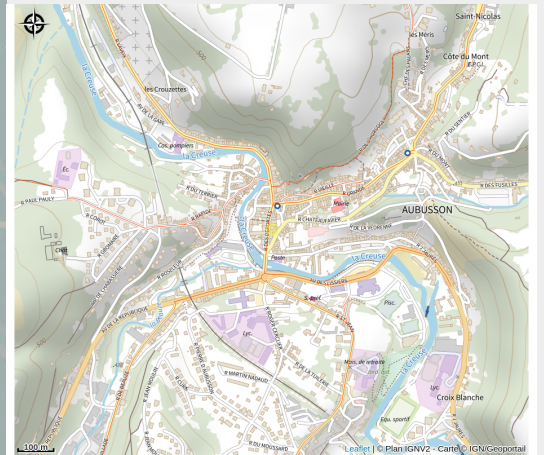

Infos pratiques

Catégorie : Restauration