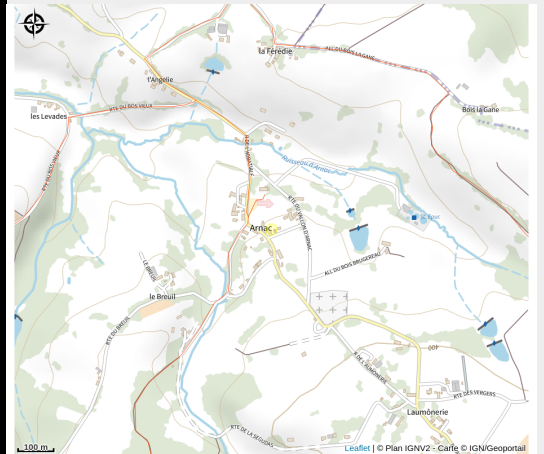

Infos pratiques

Catégorie : Hébergement

Type d'usage : Hébergements
locatifs (meublés et chambres
d'hôtes)