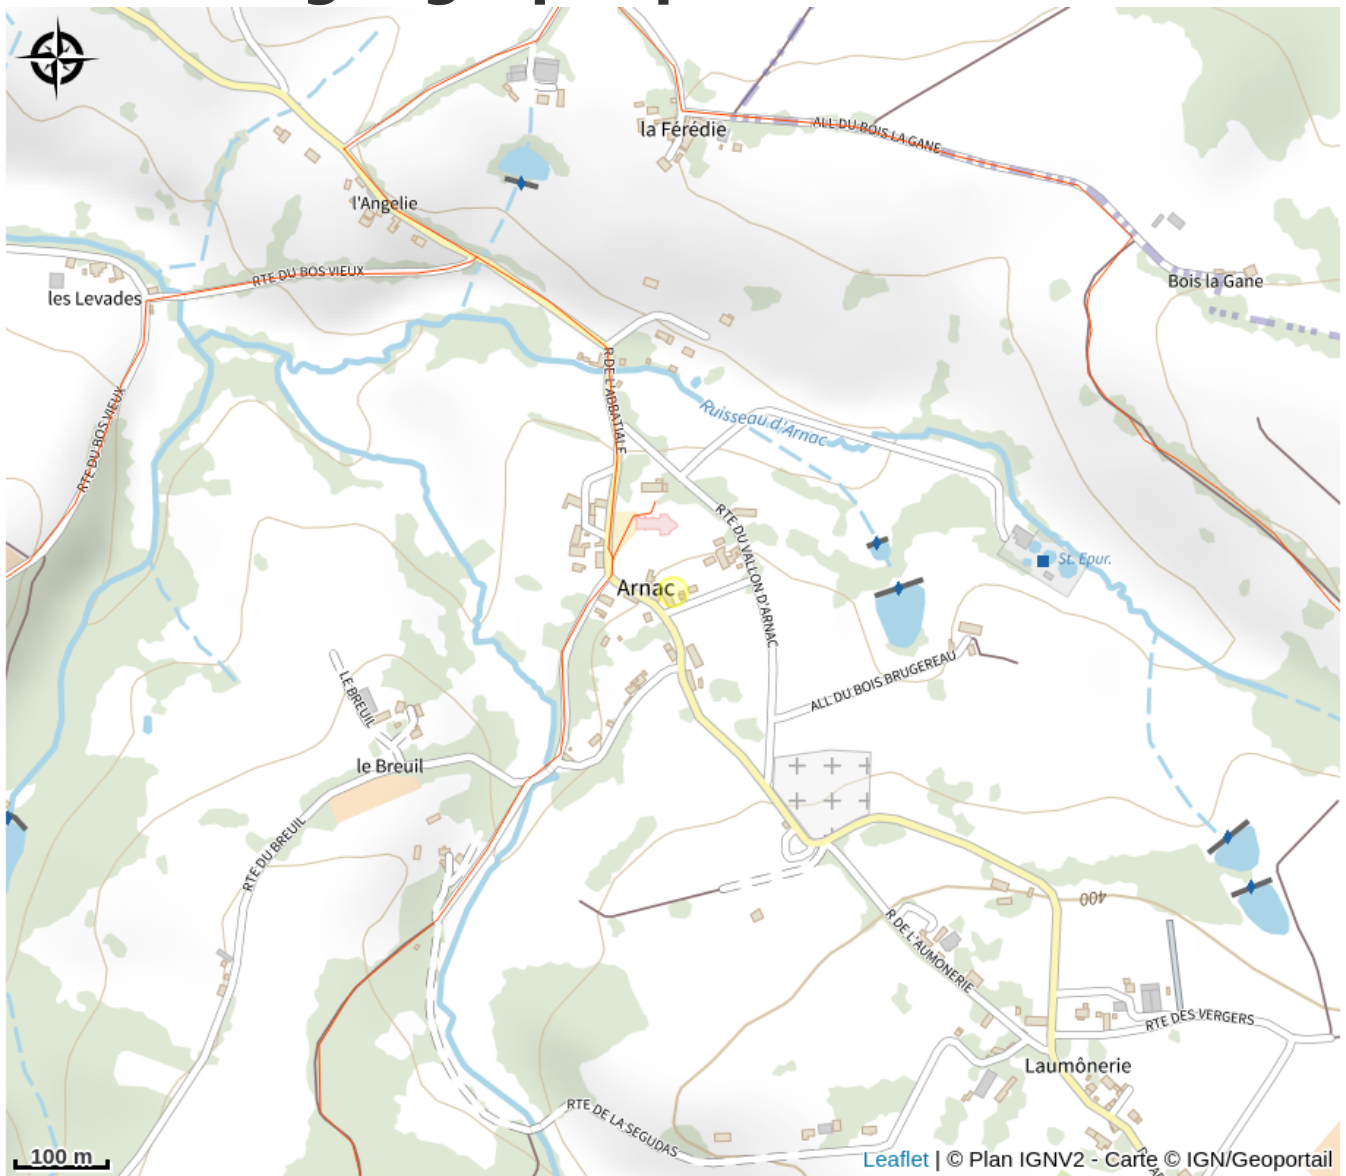

# Description

Située à Arnac-Pompadour, charmante cité de caractère réputée pour son patrimoine équestre, cette maison indépendante vous invite à une parenthèse de calme et de simplicité, dans un environnement verdoyant. Située à proximité immédiate de l'église du village d'Arnac, elle vous plonge dans une atmosphère authentique, rythmée par le son des cloches, véritable signature de la vie locale. A seulement deux kilomètres du centre d'Arnac-Pompadour, vous accédez facilement aux commerces, restaurants et au casino pour agrémenter vos soirées, entre détente et divertissement. Destination incontournable pour les amoureux de nature et de patrimoine, Arnac-Pompadour séduit par son emblématique Haras National de Pompadour et le remarquable Château de Pompadour, hauts lieux de la tradition équestre française. Spectacles, compétitions et animations rythment la vie de la cité tout au long de l'année. L ...

*Rando Millevaches*  
NATURE EN LIMOUSIN

16/05/2026 • •

# Situation géographique

*Rando Millevaches*  
NATURE EN LIMOUSIN

16/05/2026 • •