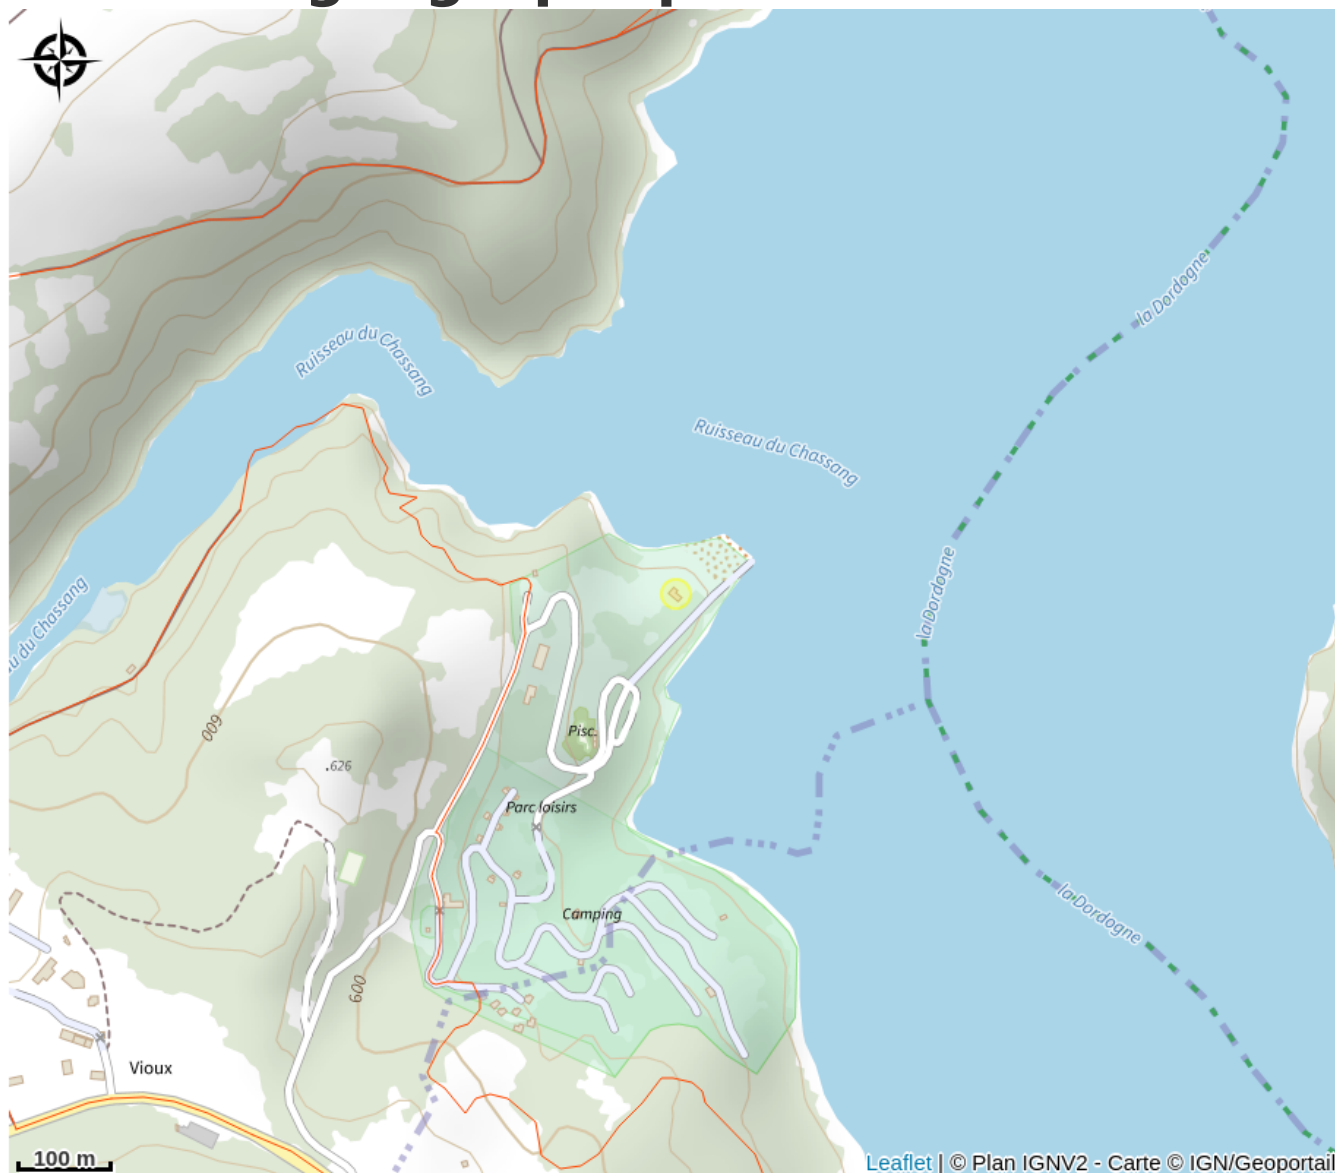

# La Guinguette de Bort

Gorges et plateaux de la Haute-Dordogne

No photo

# Description

Cuisine simple esprit guinguette les pieds dans le sable.

Situé sur la plage des Aubazines en bordure du lac de Bort-les-Orgues, terrasse agréable et barnum face au château de Val.

*Rando Millevaches*  
NATURE EN LIMOUSIN

# Situation géographique

Rando Millevaches  
NATURE EN LIMOUSIN

23/05/2026 • La Guinguette de Bort •