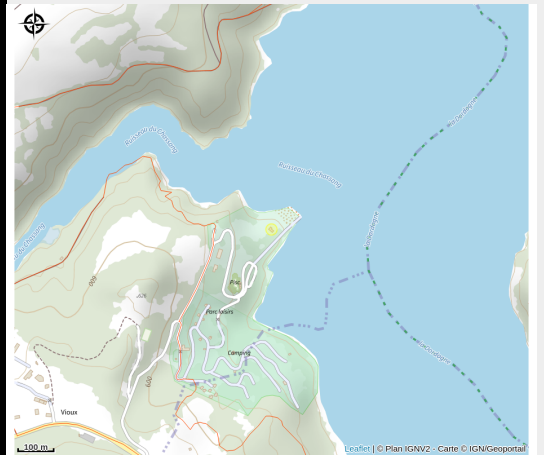

La Guinguette de Bort

Gorges et plateaux de la Haute-Dordogne

No photo

Infos pratiques

Catégorie : Restauration