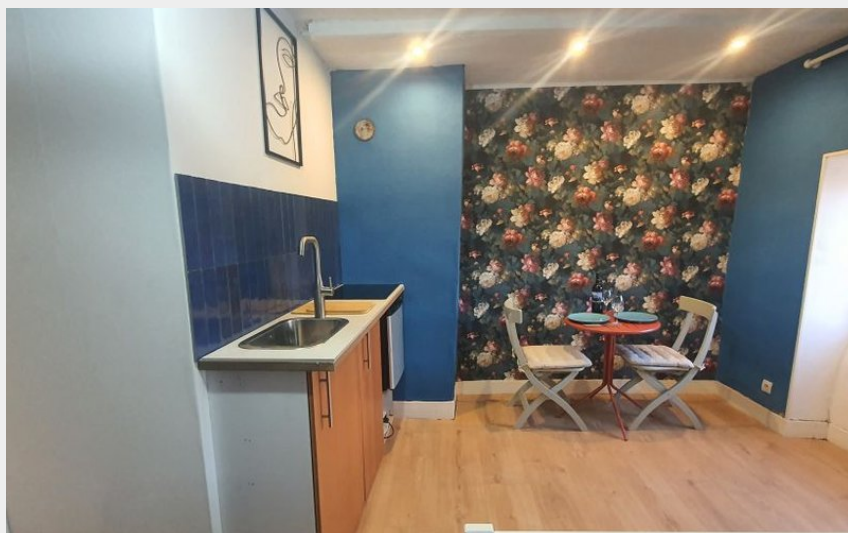

Blue Rose Studio

Sud Creuse – Aubusson – Lac de Vassivière

Crédit : Pièce principale (Iries Vibes Retreat)