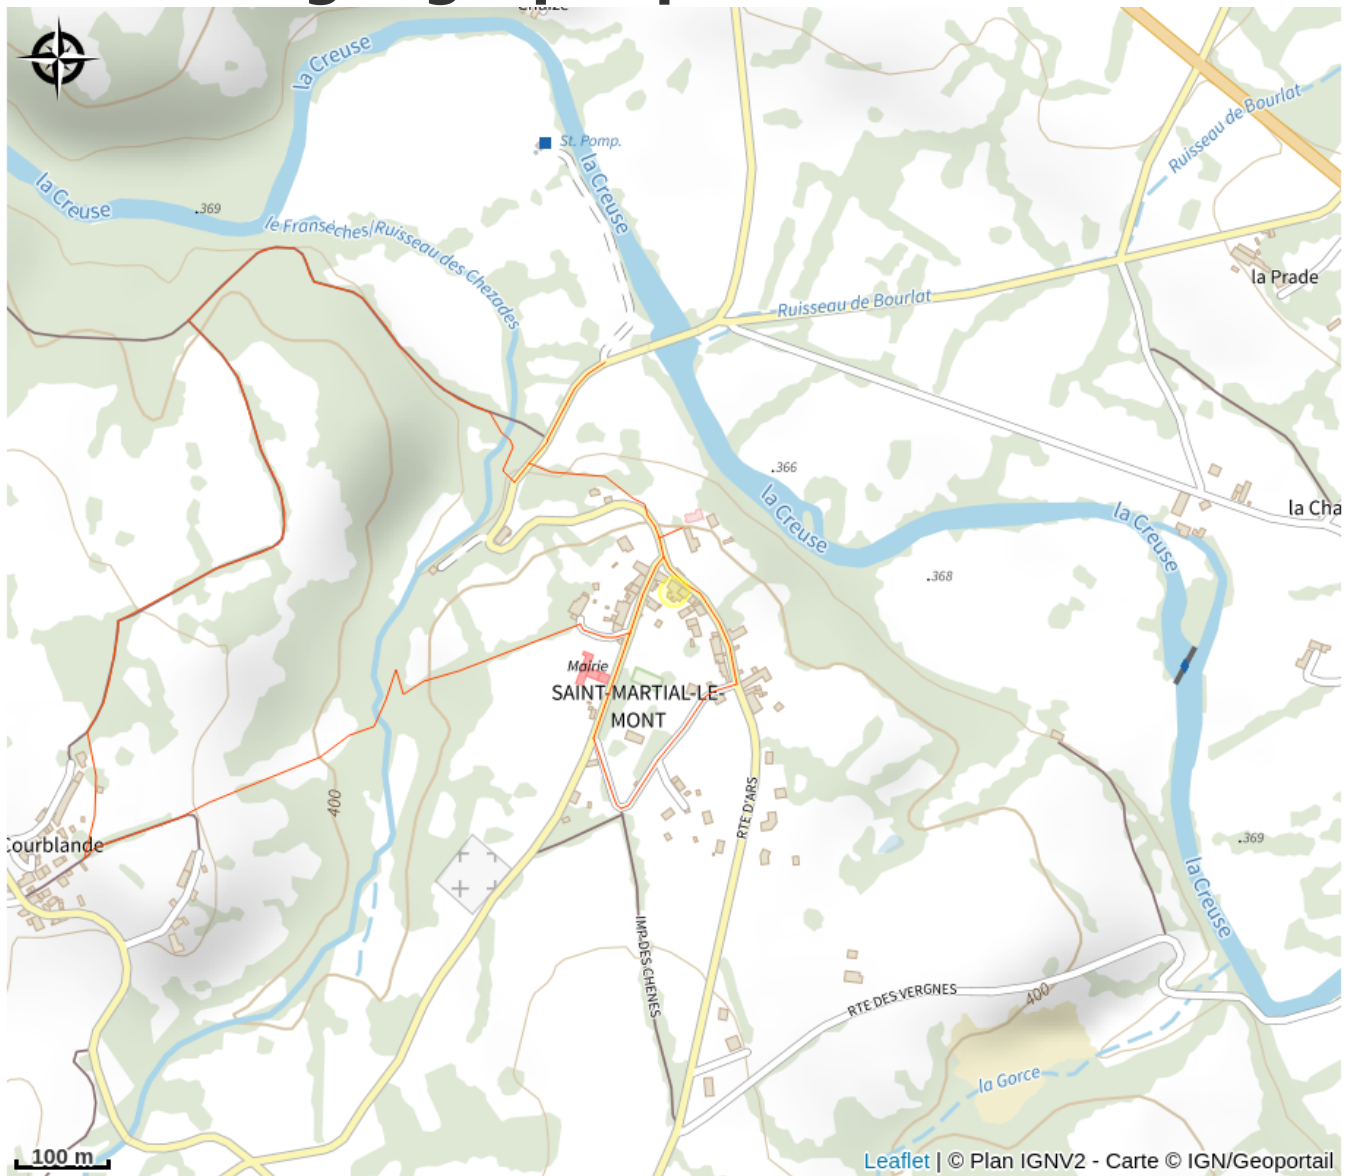

Infos pratiques

Catégorie : Restauration

Description

Terroir bistrot au coeur du village de Saint-Martial-le-Mont qui a pour ambition de servir une cuisine de qualité, actuelle dans sa conception et sa présentation, cuisinée maison, traditionnelle à la française, avec des fournisseurs locaux en priorité.

Rando Millevaches
NATURE EN LIMOUSIN

13/06/2026 • Chez François •

Situation géographique

Toutes les informations pratiques

Contact

2 Route d'Ars

23150 SAINT-MARTIAL-LE-MONTTÉL. :

+33 5 55 41 61 81