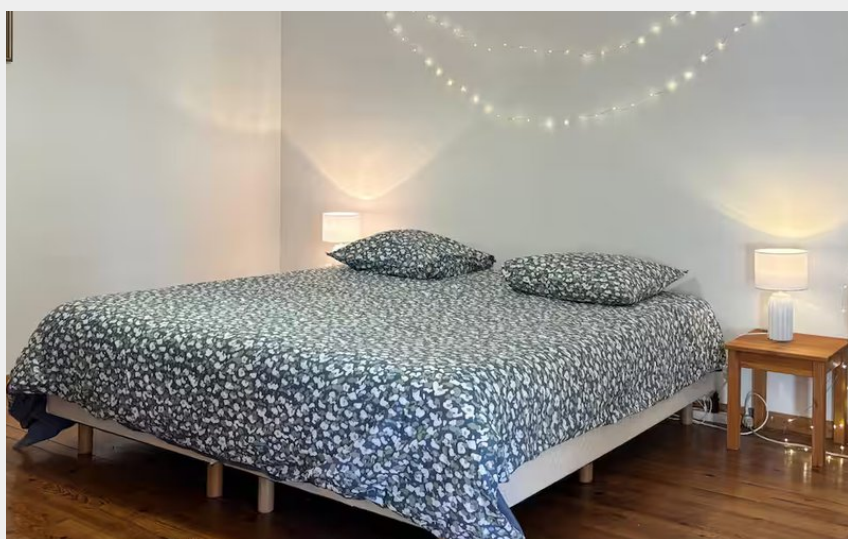

Gîte 1 - Chateau de Beauvais

Sud Creuse - Aubusson - Lac de Vassivière

Crédit : chambre 1 (Chateau de Beauvais)

Infos pratiques

Catégorie : Hébergement

Type d'usage : Hébergements
locatifs (meublés et chambres
d'hôtes)

Description

Face au château et au cœur de son parc arboré, ce gîte de charme vous invite à vivre une parenthèse hors du temps dans un environnement exceptionnel. Entouré de nature et bénéficiant d'une vue privilégiée sur le château, il constitue un lieu idéal pour se retrouver en famille ou entre amis, dans un cadre paisible propice à la détente et à la découverte.

Le gîte dispose d'une agréable pièce de vie composée d'une cuisine équipée et d'un spacieux salon-salle à manger. Lumineux et convivial, cet espace s'ouvre sur l'extérieur et offre une vue directe sur le château. Aux beaux jours, vous pourrez profiter des repas en plein air devant le gîte ou vous installer à l'ombre des arbres du parc pour savourer le calme des lieux.