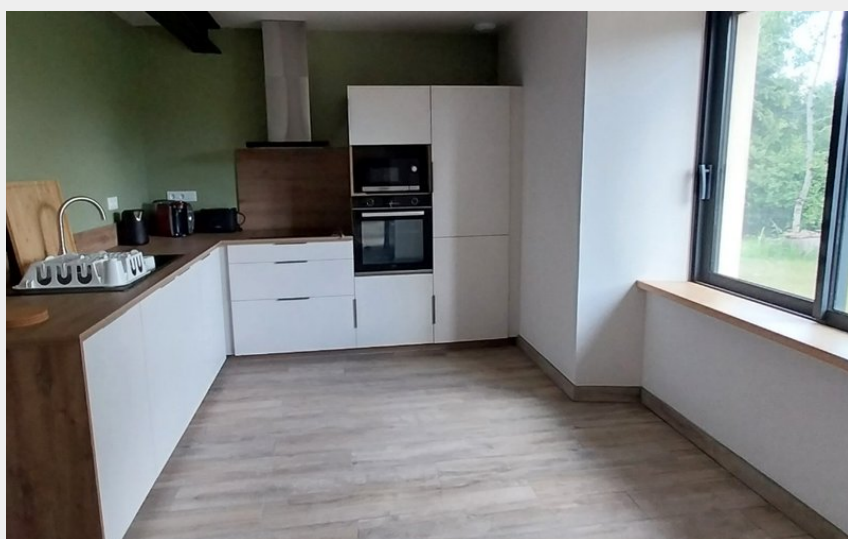

Gîte du Valeix

Gorges et plateaux de la Haute-Dordogne

Crédit : 20260515_1530390 (Reymond)

Infos pratiques

Catégorie : Hébergement

Type d'usage : Hébergements
locatifs (meublés et chambres
d'hôtes)