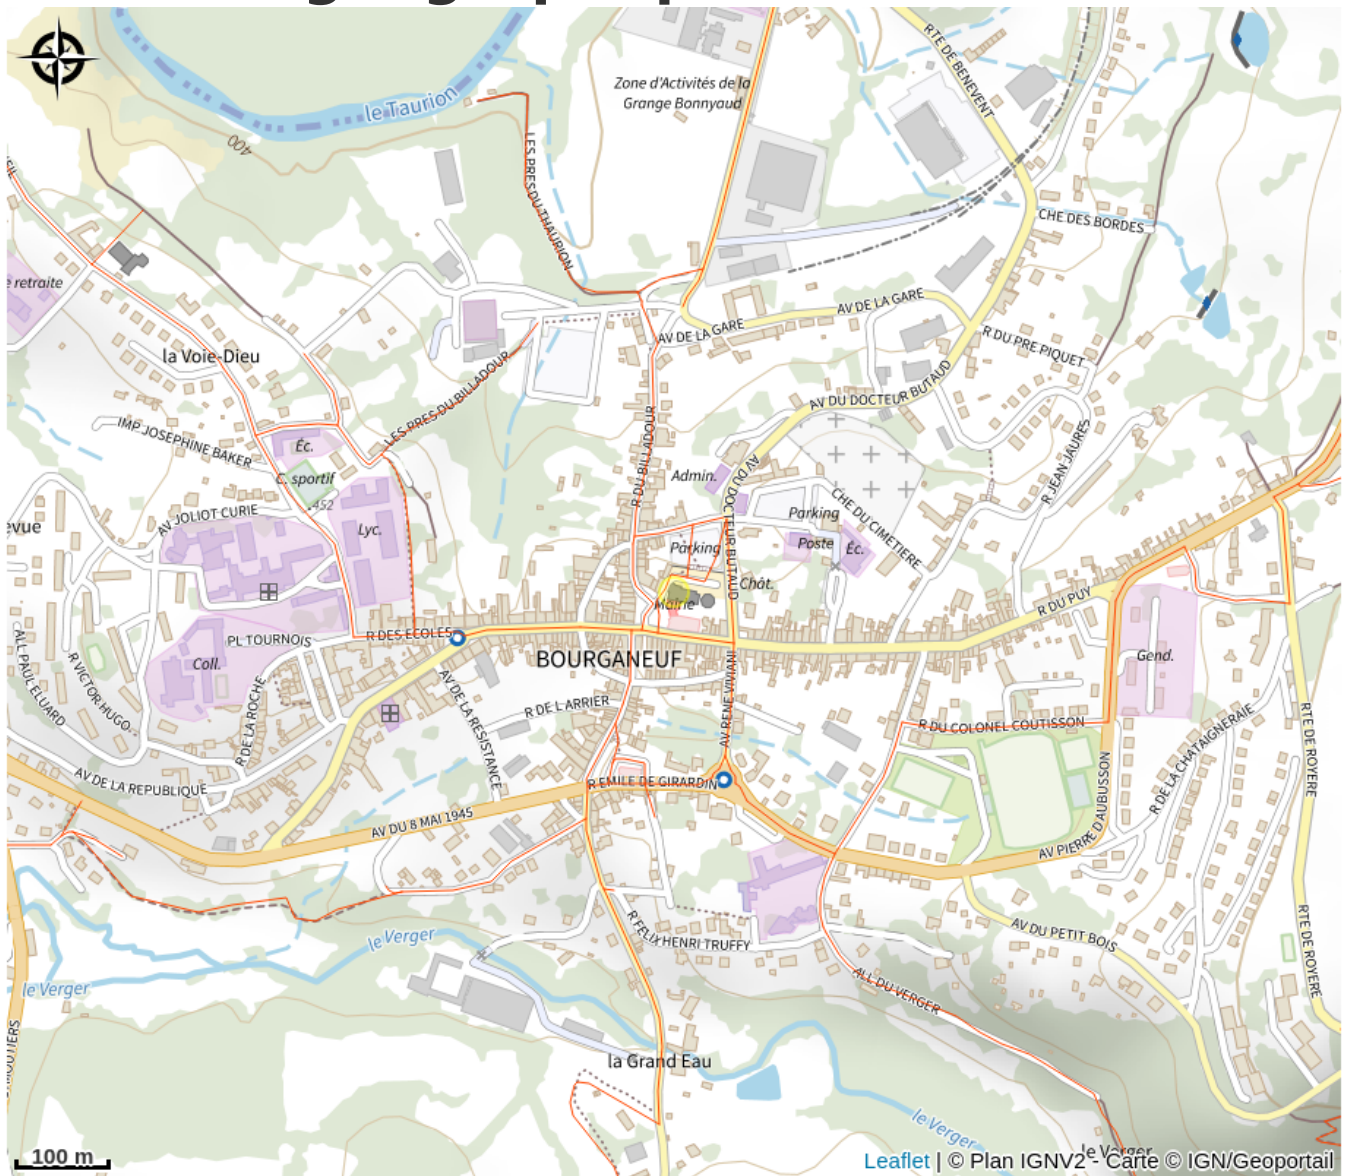

Le foodtruck se déplace dans plusieurs communes de la Haute-Vienne et de la Creuse :

- Sauviat-sur-Vige : lundi de 18h30 à 22h00, place du 11 novembre 1918 (en face de l'église)
- Bourganeuf : mercredi de 11h30 à 13h30, place du marché
- Eymoutiers : samedi de 11h30 à 13h30, place Jean Jaurès
- Faux-la-Montagne : samedi de 18h30 à 22h00, grande rue le bourg (parking Travaux Pratiques)
- Saint-Léonard-de-Noblat : dimanche de 18h30 à 22h00, avenue du champ de Mars (à côté du grand parking)

D'autres emplacements sont à venir...

Rando Millevaches
NATURE EN LIMOUSIN

Situation géographique

Rando Millevaches
NATURE EN LIMOUSIN

Toutes les informations pratiques

Contact

Place du marché

23400 BOURGANEUF

<https://www.lecamiondematt.com>

Rando Millevaches
NATURE EN LIMOUSIN